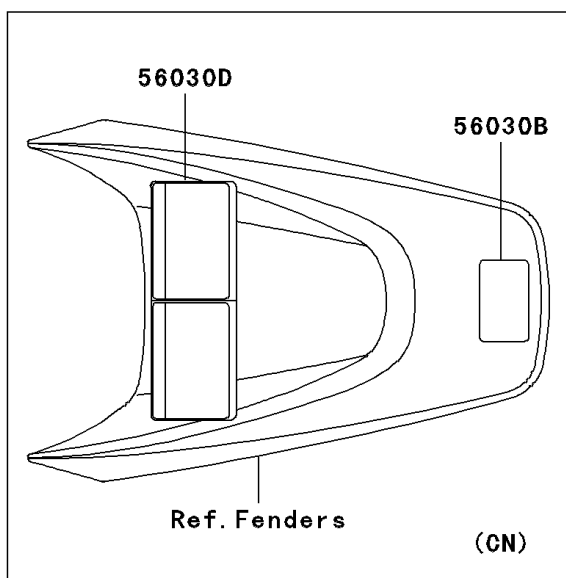

2003 KX65 PARTS DIAGRAM

Labels(KX65-A4)

F2860C

2003 KX65 PARTS LIST

Labels(KX65-A4)

ITEM NAME	PART NUMBER	QUANTITY
LABEL,32:1 (Ref # 56030B)	56030-1230	1
MARK,SWING ARM,KX65 (Ref # 56052)	56052-1766	1
PATTERN,SHROUD,LH (Ref # 56066)	56066-1141	1
PATTERN,SHROUD,RH (Ref # 56066A)	56066-1142	1
LABEL,IMPORTANT NOTICE (Ref # 56030)	56030-1228	1
LABEL,DISCLAIMER (Ref # 56030A)	56030-1229	1
LABEL,NOISE EMISSION (Ref # 56030C)	56030-1231	1
LABEL,DISCLAIMER (Ref # 56030D)	56030-1233	1