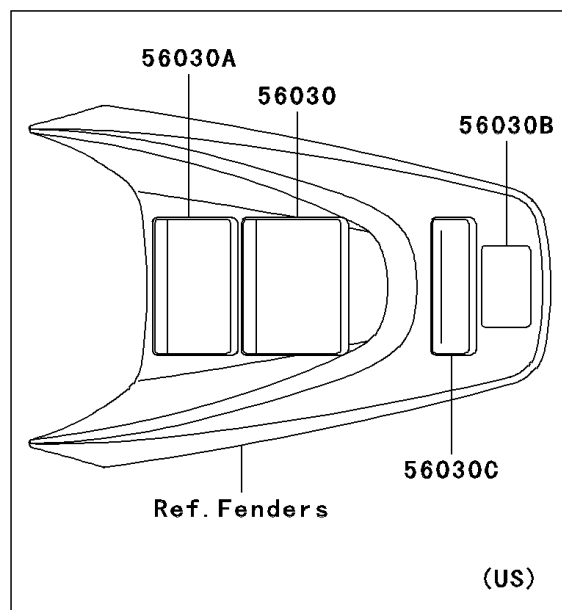

2003 KX65 PARTS DIAGRAM

Labels(KX65-A4)

F2860C

2003 KX65 PARTS LIST

Labels(KX65-A4)

ITEM NAME	PART NUMBER	QUANTITY
LABEL,32:1 (Ref # 56030B)	56030-1230	1
MARK,SWING ARM,KX65 (Ref # 56052)	56052-1766	1
PATTERN,SHROUD,LH (Ref # 56066)	56066-1141	1
PATTERN,SHROUD,RH (Ref # 56066A)	56066-1142	1
LABEL,IMPORTANT NOTICE (Ref # 56030)	56030-1228	1
LABEL,DISCLAIMER (Ref # 56030A)	56030-1229	1
LABEL,NOISE EMISSION (Ref # 56030C)	56030-1231	1
LABEL,DISCLAIMER (Ref # 56030D)	56030-1233	1