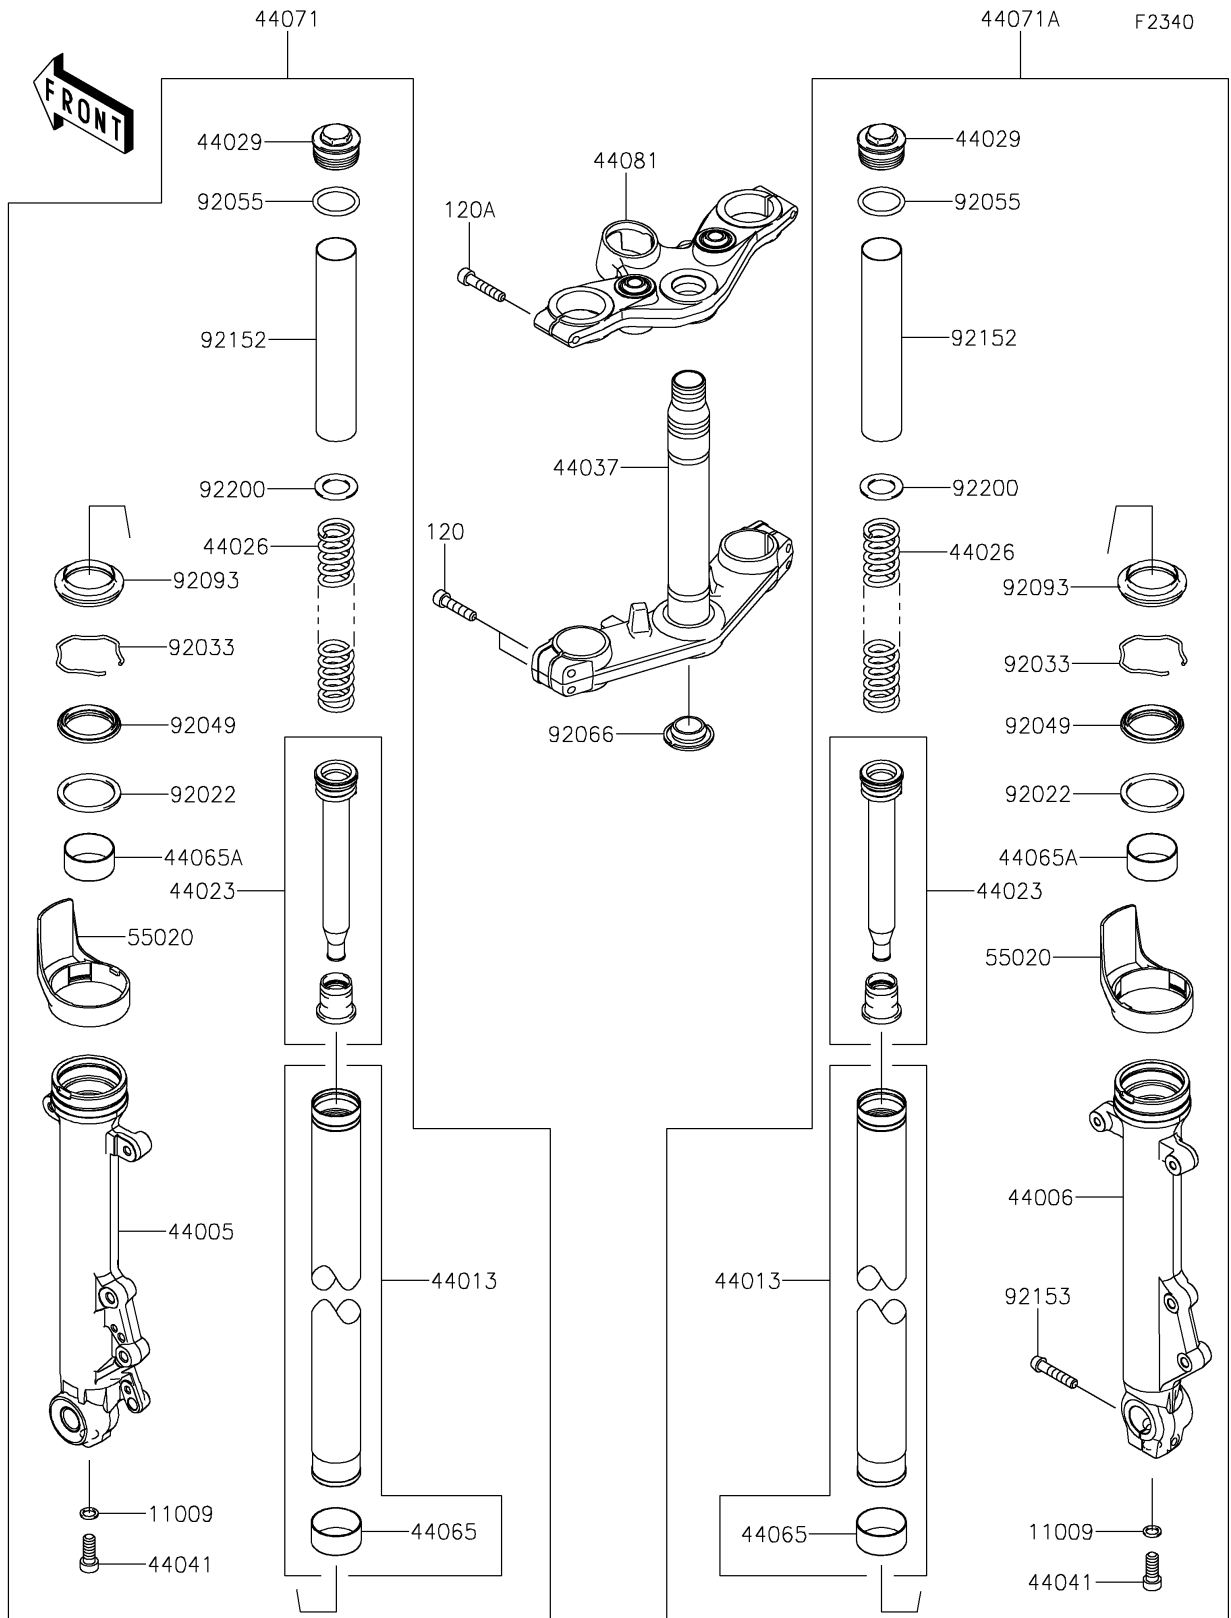

2022 Z650RS PARTS DIAGRAM

Front Fork

2022 Z650RS PARTS LIST

Front Fork

ITEM NAME	PART NUMBER	QUANTITY
GASKET,10.5X15X1.5 (Ref # 11009)	11009-1325	2
PIPE-LEFT FORK OUTER,BLACK (Ref # 44005)	44005-0126-32A	1
PIPE-RIGHT FORK OUTER,BLACK (Ref # 44006)	44006-0129-32A	1
PIPE-FORK INNER (Ref # 44013)	44013-0374	2
CYLINDER-SET-FORK (Ref # 44023)	44023-0175	2
SPRING-FRONT FORK (Ref # 44026)	44026-0266	2
SEAT-FORK SPRING (Ref # 44029)	44029-0005	2
HOLDER-FORK UNDER,F.S.BLACK (Ref # 44037)	44037-0203-18R	1
BOLT,SOCKET,FORK CYLINDER (Ref # 44041)	44041-040	2
BUSHING-FRONT FORK,INNER TUBE (Ref # 44065)	44065-0014	2
BUSHING-FRONT FORK,OUTER TUBE (Ref # 44065A)	44065-1115	2
DAMPER-ASSY,FORK,LH,L.S.BLACK (Ref # 44071)	44071-1499-32A	1
DAMPER-ASSY,FORK,RH,L.S.BLACK (Ref # 44071A)	44071-1500-32A	1
HOLDER-ASSY-FORK UPPER,BLACK (Ref # 44081)	44081-0124-18R	1
GUARD,FORK (Ref # 55020)	55020-0872	2
WASHER,FORK OUTER TUBE (Ref # 92022)	92022-1298	2
RING-SNAP (Ref # 92033)	92033-1036	2
SEAL-OIL (Ref # 92049)	92049-0073	2
RING-O (Ref # 92055)	92055-1321	2
PLUG (Ref # 92066)	92066-0032	1
SEAL,FORK OUTER TUBE (Ref # 92093)	92093-1472	2
COLLAR (Ref # 92152)	92152-2784	2
BOLT,SOCKET,8X40 (Ref # 92153)	92153-0506	1
WASHER (Ref # 92200)	92200-1302	2
BOLT-SOCKET,8X35 (Ref # 120)	120CA0835	4
BOLT-SOCKET,8X40 (Ref # 120A)	120CA0840	2