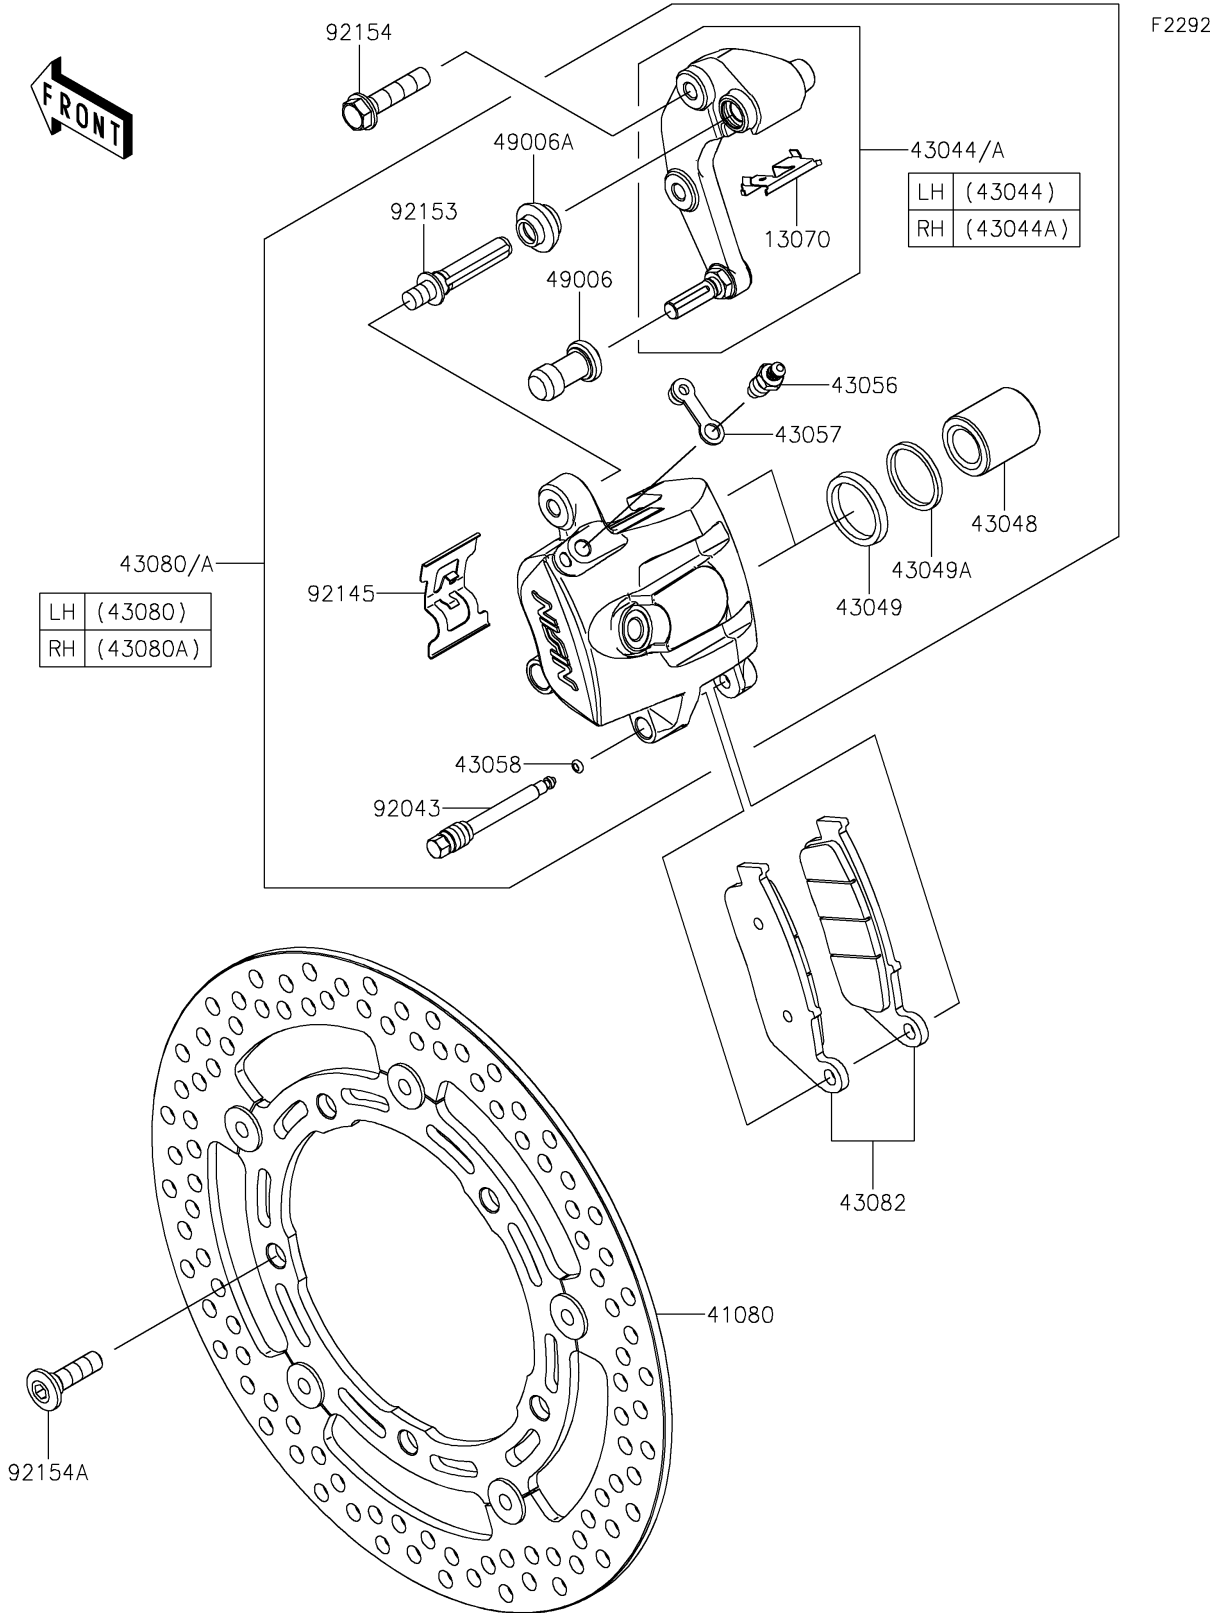

## PARTS DIAGRAM

### Front Brake

## PARTS LIST

### Front Brake

ITEM NAME	PART NUMBER	QUANTITY
GUIDE,BRAKE PAD (Ref # 13070)	13070-0077	2
DISC,FR,BLACK+SIL (Ref # 41080)	41080-0734-11I	2
HOLDER-COMP-CALIPER,FR,LH (Ref # 43044)	43044-0078	1
HOLDER-COMP-CALIPER,FR,RH (Ref # 43044A)	43044-0079	1
PISTON-CALIPER (Ref # 43048)	43048-1068	4
PACKING,PISTON SEAL (Ref # 43049)	43049-1060	4
PACKING,PISTON SEAL (Ref # 43049A)	43049-1061	4
BREATHER (Ref # 43056)	43056-1055	2
CAP-BREATHER (Ref # 43057)	43057-1001	2
RING,STOPPER (Ref # 43058)	43058-1100	2
CALIPER-SUB-ASSY,FR,LH,BLACK (Ref # 43080)	43080-0177-DJ	1
CALIPER-SUB-ASSY,FR,RH,BLACK (Ref # 43080A)	43080-0178-DJ	1
PAD-ASSY-BRAKE (Ref # 43082)	43082-0165	2
BOOT,CALIPER (Ref # 49006)	49006-1088	2
BOOT,CALIPER (Ref # 49006A)	49006-1242	2
PIN,HANGER (Ref # 92043)	92043-0820	2
SPRING,PAD (Ref # 92145)	92145-0524	2
BOLT (Ref # 92153)	92153-1872	2
BOLT,FLANGED,8X35 (Ref # 92154)	92154-1646	4
BOLT,SOCKET,8X30 (Ref # 92154A)	92154-1865	10