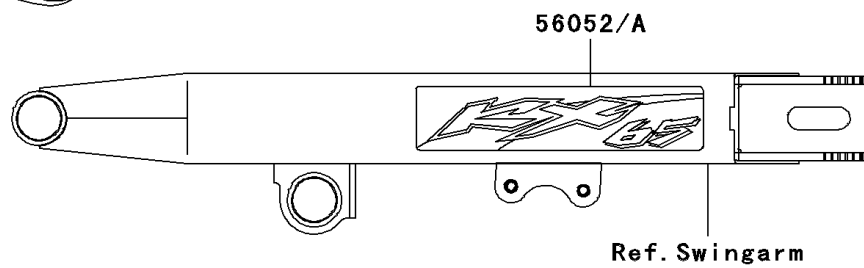

## 2001 KX65 PARTS DIAGRAM

Labels(KX65-A2)

F2860A

## 2001 KX65 PARTS LIST

Labels(KX65-A2)

ITEM NAME	PART NUMBER	QUANTITY
LABEL,32:1 (Ref # 56030B)	56030-1230	1
MARK,SWING ARM,LH,KX65 (Ref # 56052)	56052-1303	1
MARK,SWING ARM,RH,KX65 (Ref # 56052A)	56052-1304	1
PATTERN,SHROUD,LH (Ref # 56063)	56063-1864	1
PATTERN,SHROUD,RH (Ref # 56063A)	56063-1865	1
LABEL,IMPORTANT NOTICE (Ref # 56030)	56030-1228	1
LABEL,DISCLAIMER (Ref # 56030A)	56030-1229	1
LABEL,NOISE EMISSION (Ref # 56030C)	56030-1231	1
LABEL,DISCLAIMER (Ref # 56030D)	56030-1233	1