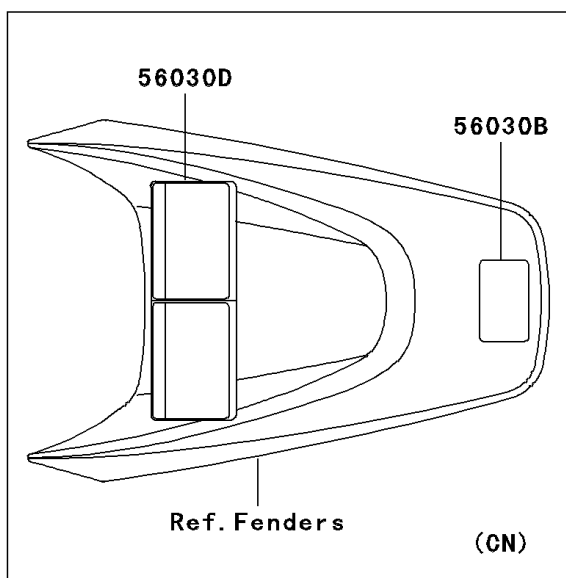

## 2001 KX65 PARTS DIAGRAM

Labels(KX65-A2)

F2860A

## 2001 KX65 PARTS LIST

Labels(KX65-A2)

ITEM NAME	PART NUMBER	QUANTITY
LABEL,32:1 (Ref # 56030B)	56030-1230	1
MARK,SWING ARM,LH,KX65 (Ref # 56052)	56052-1303	1
MARK,SWING ARM,RH,KX65 (Ref # 56052A)	56052-1304	1
PATTERN,SHROUD,LH (Ref # 56063)	56063-1864	1
PATTERN,SHROUD,RH (Ref # 56063A)	56063-1865	1
LABEL,IMPORTANT NOTICE (Ref # 56030)	56030-1228	1
LABEL,DISCLAIMER (Ref # 56030A)	56030-1229	1
LABEL,NOISE EMISSION (Ref # 56030C)	56030-1231	1
LABEL,DISCLAIMER (Ref # 56030D)	56030-1233	1