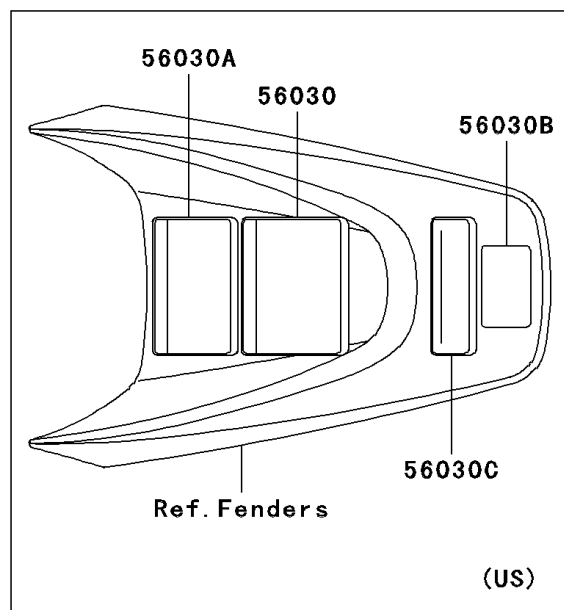

## 2001 KX65 PARTS DIAGRAM

Labels(KX65-A2)

F2860A

## 2001 KX65 PARTS LIST

Labels(KX65-A2)

ITEM NAME	PART NUMBER	QUANTITY
LABEL,32:1 (Ref # 56030B)	56030-1230	1
MARK,SWING ARM,LH,KX65 (Ref # 56052)	56052-1303	1
MARK,SWING ARM,RH,KX65 (Ref # 56052A)	56052-1304	1
PATTERN,SHROUD,LH (Ref # 56063)	56063-1864	1
PATTERN,SHROUD,RH (Ref # 56063A)	56063-1865	1
LABEL,IMPORTANT NOTICE (Ref # 56030)	56030-1228	1
LABEL,DISCLAIMER (Ref # 56030A)	56030-1229	1
LABEL,NOISE EMISSION (Ref # 56030C)	56030-1231	1
LABEL,DISCLAIMER (Ref # 56030D)	56030-1233	1