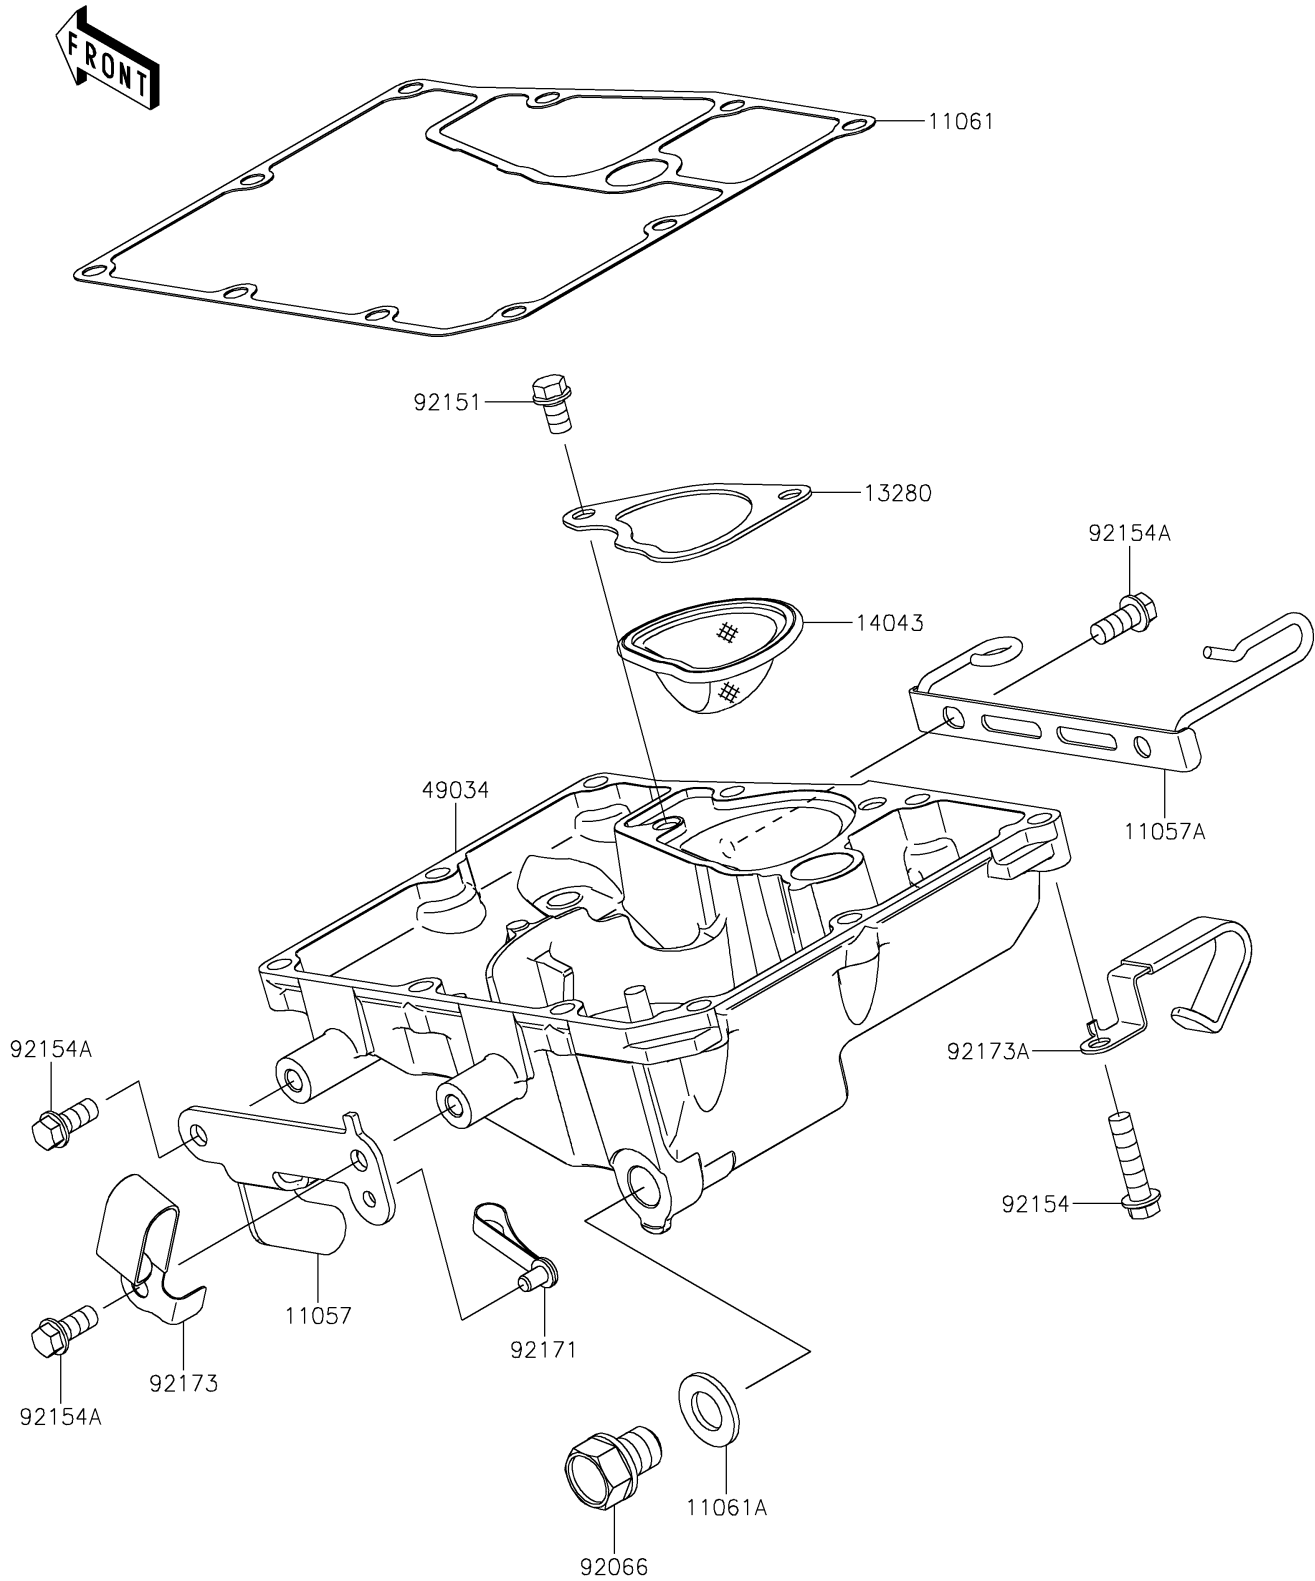

2022 Z650RS ABS

PARTS DIAGRAM

Oil Pan

E1434

2022 Z650RS ABS

PARTS LIST

Oil Pan

ITEM NAME	PART NUMBER	QUANTITY
BRACKET,LH (Ref # 11057)	11057-0046	1
BRACKET,RH (Ref # 11057A)	11057-0047	1
GASKET,OIL PAN (Ref # 11061)	11061-0167	1
GASKET,12X22X2 (Ref # 11061A)	11061-0417	1
HOLDER,OIL FILTER (Ref # 13280)	13280-0134	1
FILTER,OIL(SCAVENGE) (Ref # 14043)	14043-0008	1
PAN-OIL (Ref # 49034)	49034-0552	1
PLUG,OIL DRAIN,12X15 (Ref # 92066)	92066-0767	1
BOLT,FLANGED-SMALL,6X10 (Ref # 92151)	92151-1389	2
BOLT,FLANGED,6X25 (Ref # 92154)	92154-0819	10
BOLT,FLANGED,6X14 (Ref # 92154A)	92154-1426	4
CLAMP,SPEED (Ref # 92171)	92171-0836	1
CLAMP,84MM (Ref # 92173)	92173-1008	1
CLAMP (Ref # 92173A)	92173-1693	1