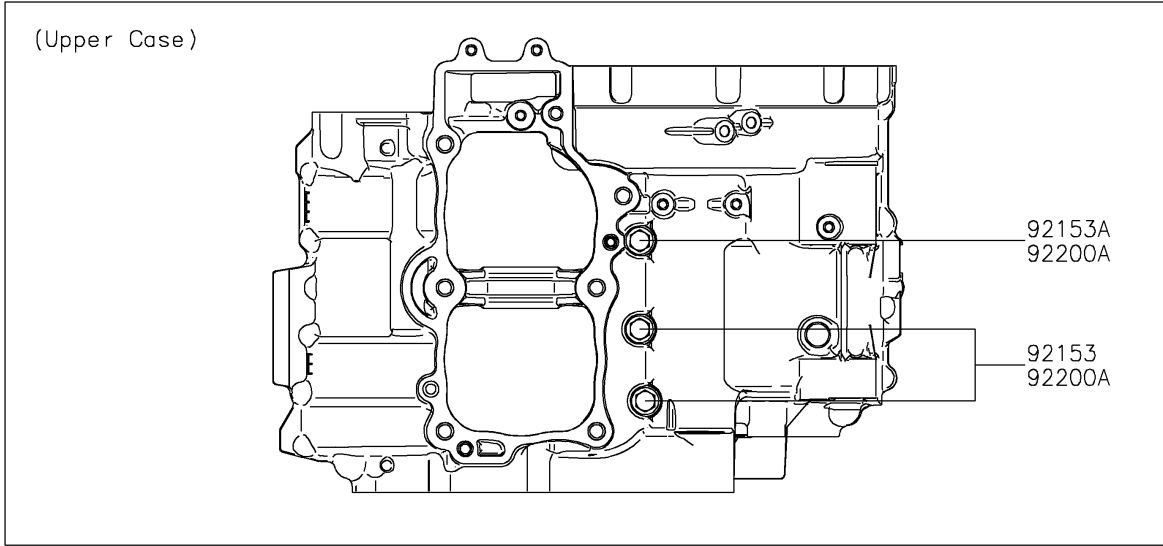

2022 Z650RS ABS PARTS DIAGRAM

Crankcase Bolt Pattern

E1412

2022 Z650RS ABS PARTS LIST

Crankcase Bolt Pattern

ITEM NAME	PART NUMBER	QUANTITY
BOLT,6X38 (Ref # 92150)	92150-1301	5
BOLT,8X60 (Ref # 92151)	92151-1461	3
BOLT,8X73 (Ref # 92151A)	92151-1462	2
BOLT,8X50 (Ref # 92151B)	92151-1463	1
BOLT,FLANGED,8X110 (Ref # 92153)	92153-0959	3
BOLT,FLANGED,8X120 (Ref # 92153A)	92153-0960	1
BOLT,FLANGED,9X113 (Ref # 92153B)	92153-1449	4
BOLT,FLANGED,9X83 (Ref # 92153C)	92153-1450	2
BOLT,FLANGED,6X45 (Ref # 92154)	92154-0966	2
BOLT,FLANGED,6X32 (Ref # 92154A)	92154-0967	1
WASHER,9.2X19X2.3 (Ref # 92200)	92200-0115	6
WASHER,8.5X16X1.2 (Ref # 92200A)	92200-1063	3