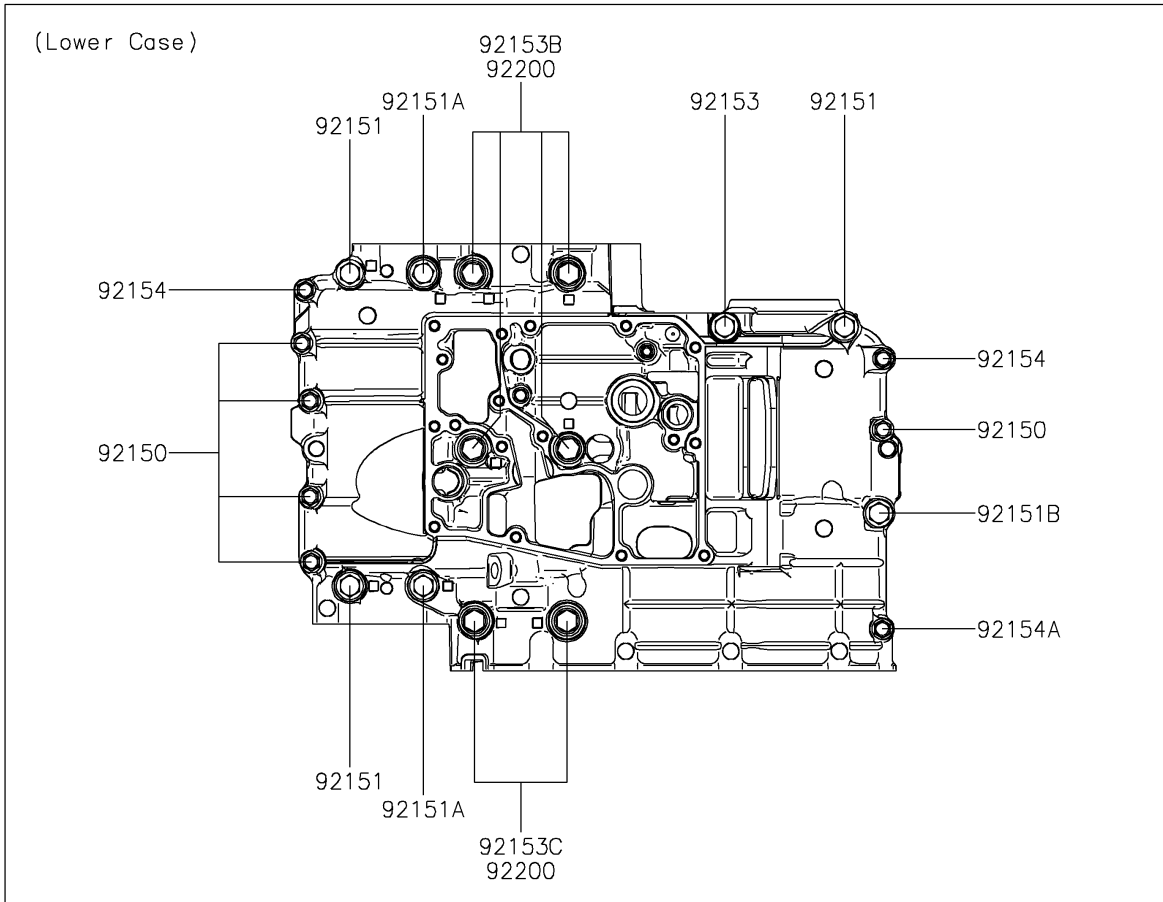

2022 Z650RS ABS

PARTS DIAGRAM

Crankcase Bolt Pattern

E1412

2022 Z650RS ABS

PARTS LIST

Crankcase Bolt Pattern

ITEM NAME	PART NUMBER	QUANTITY
BOLT,6X38 (Ref # 92150)	92150-1301	5
BOLT,8X60 (Ref # 92151)	92151-1461	3
BOLT,8X73 (Ref # 92151A)	92151-1462	2
BOLT,8X50 (Ref # 92151B)	92151-1463	1
BOLT,FLANGED,8X110 (Ref # 92153)	92153-0959	3
BOLT,FLANGED,8X120 (Ref # 92153A)	92153-0960	1
BOLT,FLANGED,9X113 (Ref # 92153B)	92153-1449	4
BOLT,FLANGED,9X83 (Ref # 92153C)	92153-1450	2
BOLT,FLANGED,6X45 (Ref # 92154)	92154-0966	2
BOLT,FLANGED,6X32 (Ref # 92154A)	92154-0967	1
WASHER,9.2X19X2.3 (Ref # 92200)	92200-0115	6
WASHER,8.5X16X1.2 (Ref # 92200A)	92200-1063	3