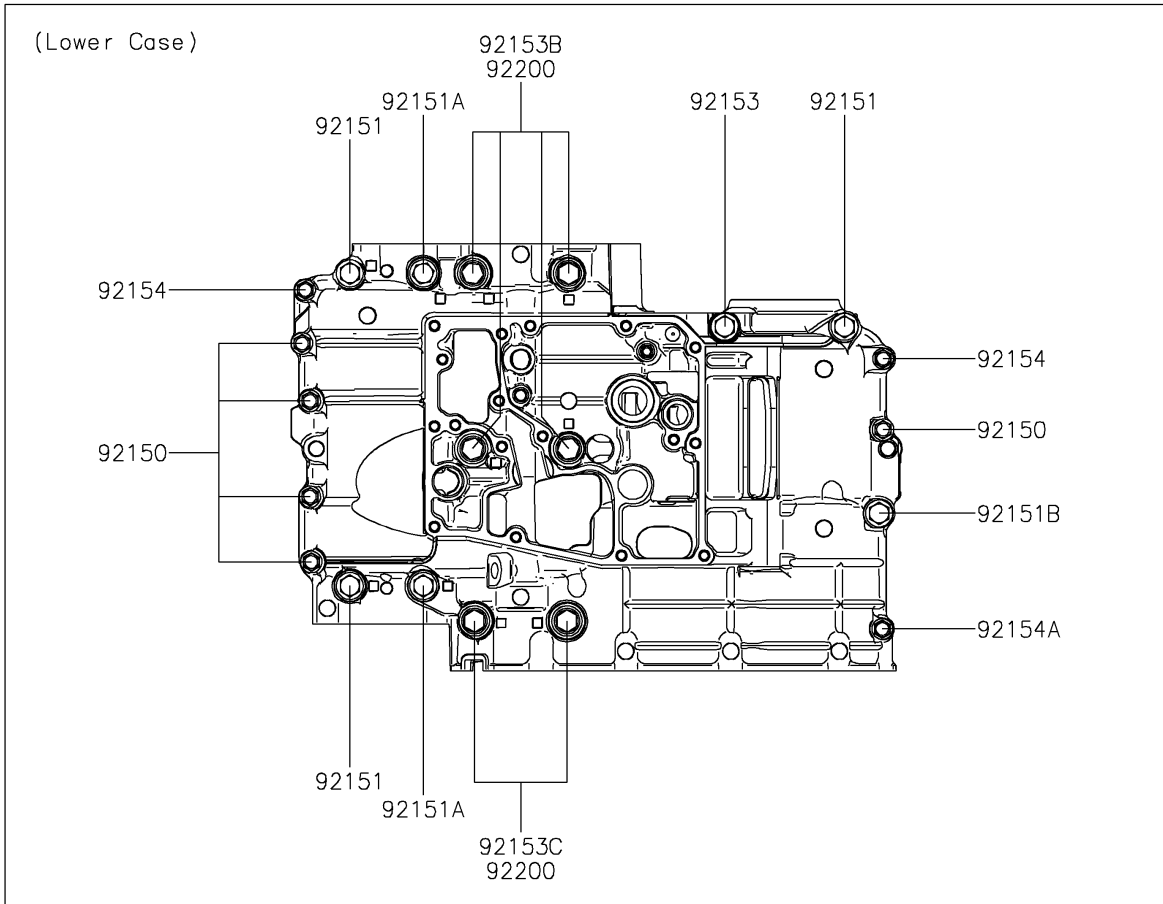

2022 Z650RS ABS PARTS DIAGRAM

Crankcase Bolt Pattern

E1412

2022 Z650RS ABS PARTS LIST

Crankcase Bolt Pattern

ITEM NAME	PART NUMBER	QUANTITY
BOLT,6X38 (Ref # 92150)	92150-1301	5
BOLT,8X60 (Ref # 92151)	92151-1461	3
BOLT,8X73 (Ref # 92151A)	92151-1462	2
BOLT,8X50 (Ref # 92151B)	92151-1463	1
BOLT,FLANGED,8X110 (Ref # 92153)	92153-0959	3
BOLT,FLANGED,8X120 (Ref # 92153A)	92153-0960	1
BOLT,FLANGED,9X113 (Ref # 92153B)	92153-1449	4
BOLT,FLANGED,9X83 (Ref # 92153C)	92153-1450	2
BOLT,FLANGED,6X45 (Ref # 92154)	92154-0966	2
BOLT,FLANGED,6X32 (Ref # 92154A)	92154-0967	1
WASHER,9.2X19X2.3 (Ref # 92200)	92200-0115	6
WASHER,8.5X16X1.2 (Ref # 92200A)	92200-1063	3