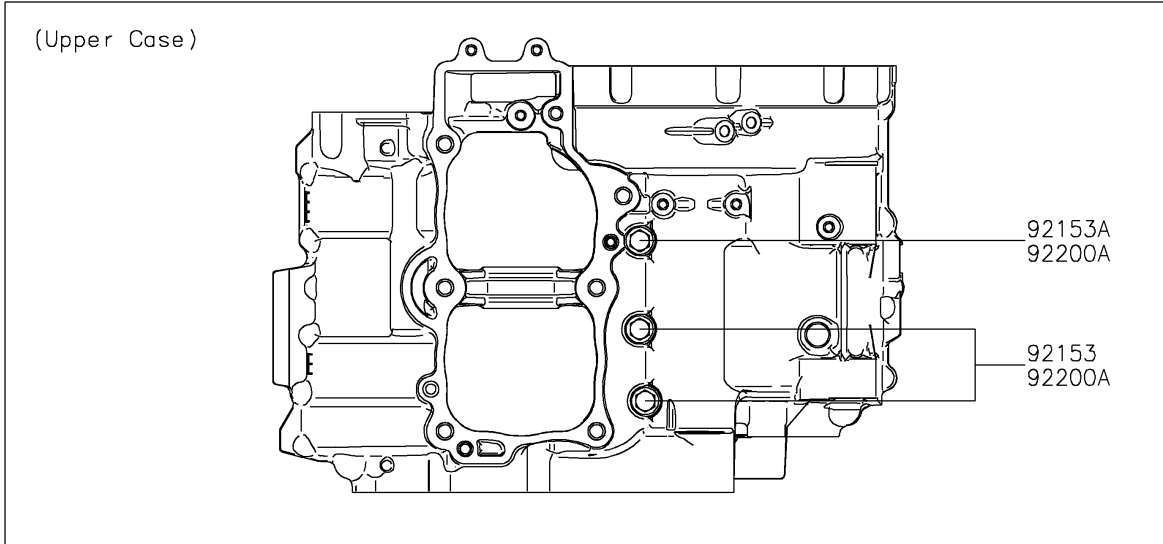

2022 Z650RS ABS

PARTS DIAGRAM

Crankcase Bolt Pattern

E1412

2022 Z650RS ABS

PARTS LIST

Crankcase Bolt Pattern

ITEM NAME	PART NUMBER	QUANTITY
BOLT,6X38 (Ref # 92150)	92150-1301	5
BOLT,8X60 (Ref # 92151)	92151-1461	3
BOLT,8X73 (Ref # 92151A)	92151-1462	2
BOLT,8X50 (Ref # 92151B)	92151-1463	1
BOLT,FLANGED,8X110 (Ref # 92153)	92153-0959	3
BOLT,FLANGED,8X120 (Ref # 92153A)	92153-0960	1
BOLT,FLANGED,9X113 (Ref # 92153B)	92153-1449	4
BOLT,FLANGED,9X83 (Ref # 92153C)	92153-1450	2
BOLT,FLANGED,6X45 (Ref # 92154)	92154-0966	2
BOLT,FLANGED,6X32 (Ref # 92154A)	92154-0967	1
WASHER,9.2X19X2.3 (Ref # 92200)	92200-0115	6
WASHER,8.5X16X1.2 (Ref # 92200A)	92200-1063	3