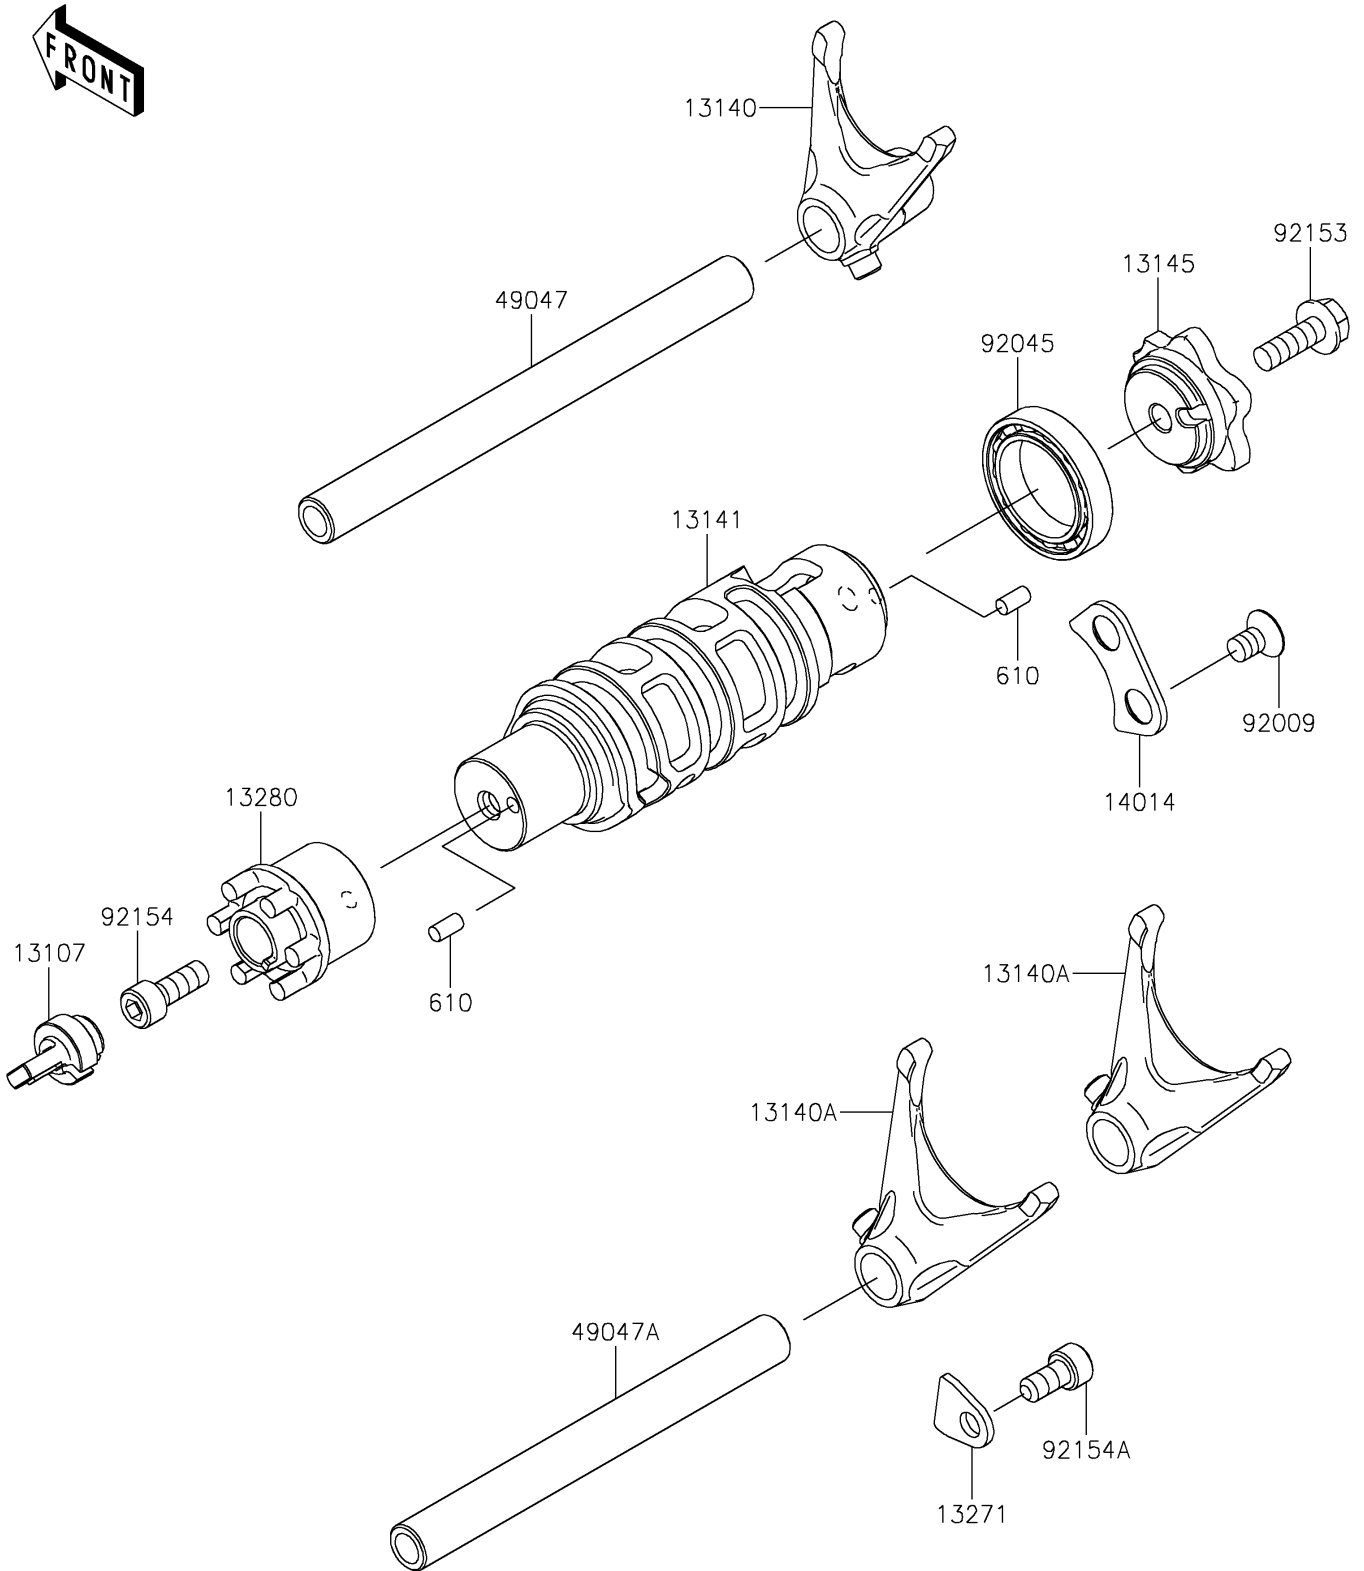

# 2022 Z650RS ABS PARTS DIAGRAM

Gear Change Drum/Shift Fork(s)

E1362

## 2022 Z650RS ABS PARTS LIST

### Gear Change Drum/Shift Fork(s)

ITEM NAME	PART NUMBER	QUANTITY
SHAFT (Ref # 13107)	13107-0843	1
FORK-SHIFT,INPUT (Ref # 13140)	13140-0025	1
FORK-SHIFT,OUTPUT (Ref # 13140A)	13140-0026	2
DRUM-CHANGE (Ref # 13141)	13141-0568	1
CAM-CHANGE DRUM (Ref # 13145)	13145-0573	1
PLATE (Ref # 13271)	13271-0626	1
HOLDER (Ref # 13280)	13280-0875	1
PLATE-POSITION (Ref # 14014)	14014-0018	1
ROD-SHIFT,INPUT (Ref # 49047)	49047-0631	1
ROD-SHIFT,OUTPUT (Ref # 49047A)	49047-0632	1
SCREW,6X10 (Ref # 92009)	92009-1375	2
BEARING-BALL,6805 (Ref # 92045)	92045-1122	1
BOLT,FLANGED,6X18 (Ref # 92153)	92153-0958	1
BOLT,SOCKET,6X16 (Ref # 92154)	92154-0484	1
BOLT,SOCKET,6X12 (Ref # 92154A)	92154-0812	1
ROLLER,4X8 (Ref # 610)	610A0408	2