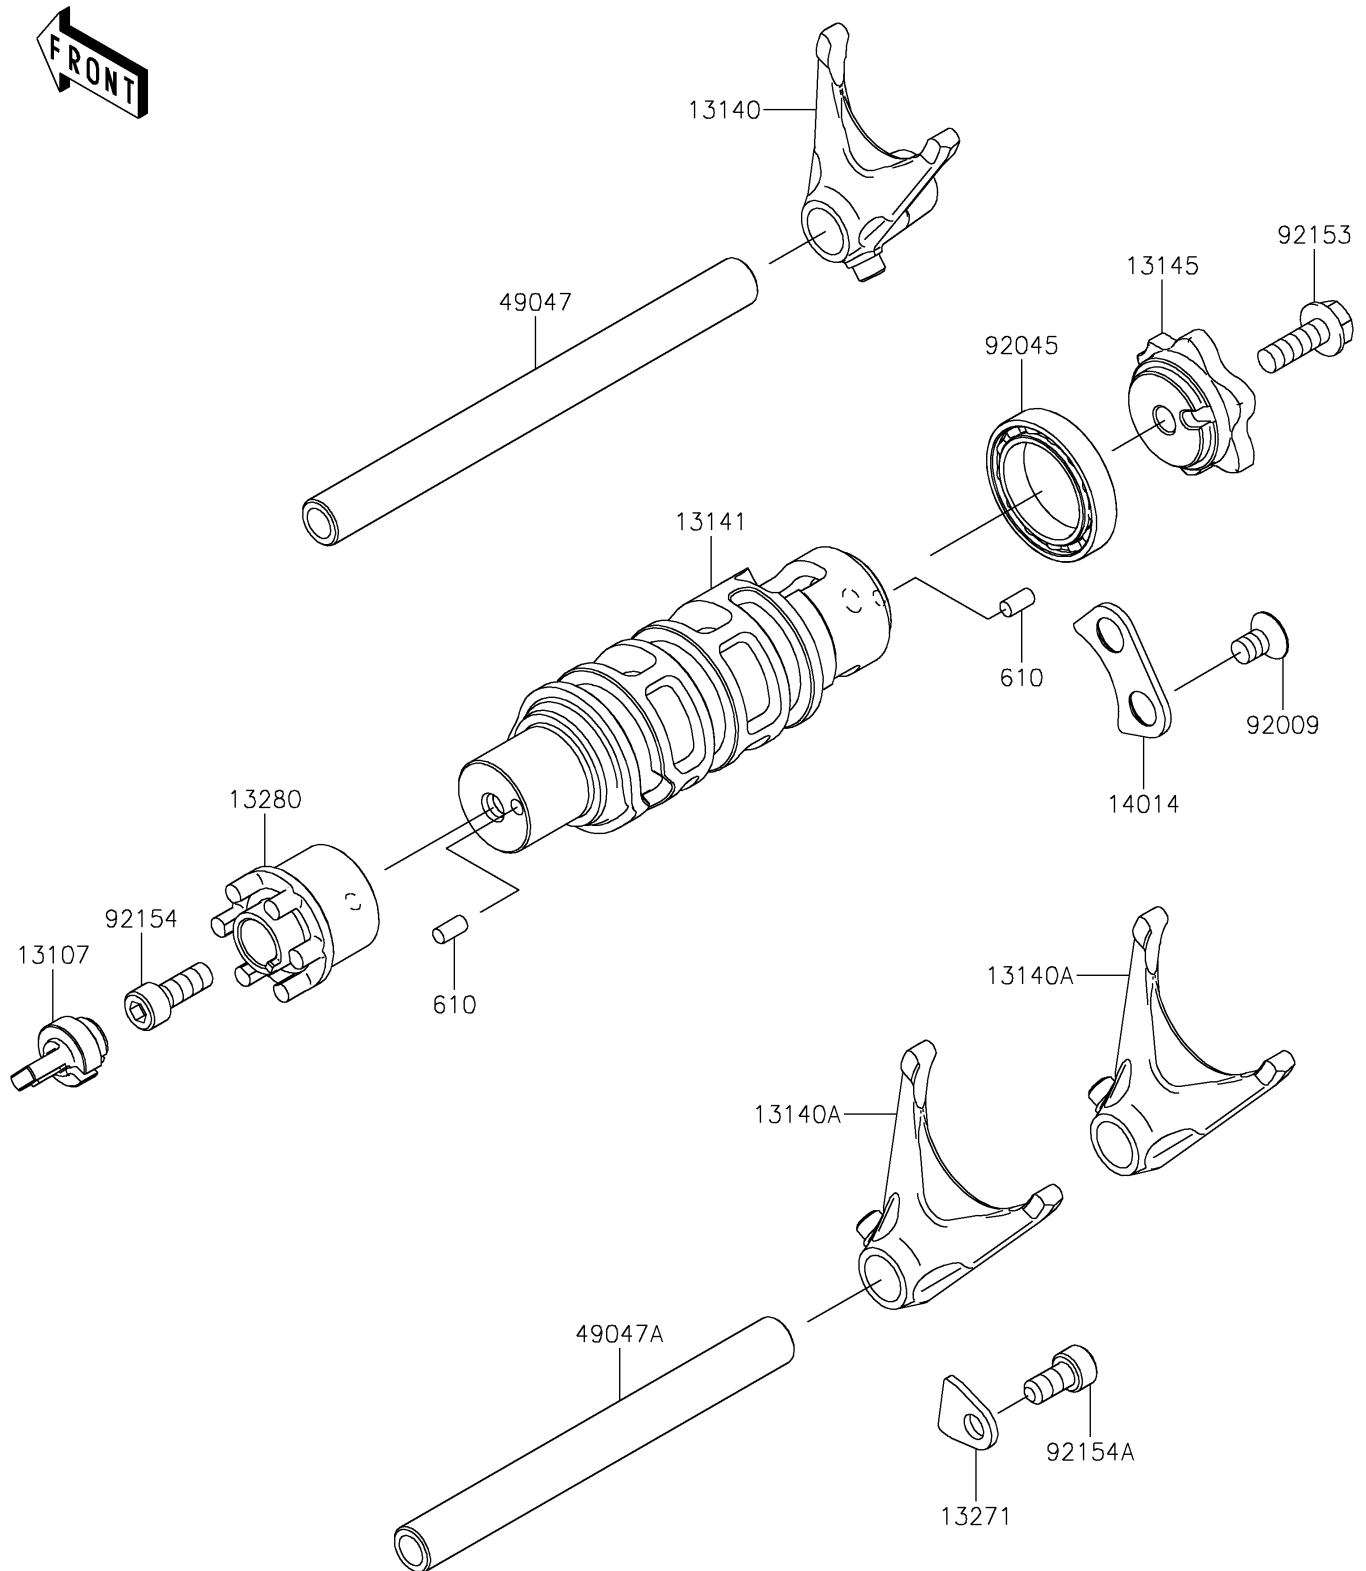

2022 Z650RS ABS

PARTS DIAGRAM

Gear Change Drum/Shift Fork(s)

E1362

2022 Z650RS ABS

PARTS LIST

Gear Change Drum/Shift Fork(s)

ITEM NAME	PART NUMBER	QUANTITY
SHAFT (Ref # 13107)	13107-0843	1
FORK-SHIFT,INPUT (Ref # 13140)	13140-0025	1
FORK-SHIFT,OUTPUT (Ref # 13140A)	13140-0026	2
DRUM-CHANGE (Ref # 13141)	13141-0568	1
CAM-CHANGE DRUM (Ref # 13145)	13145-0573	1
PLATE (Ref # 13271)	13271-0626	1
HOLDER (Ref # 13280)	13280-0875	1
PLATE-POSITION (Ref # 14014)	14014-0018	1
ROD-SHIFT,INPUT (Ref # 49047)	49047-0631	1
ROD-SHIFT,OUTPUT (Ref # 49047A)	49047-0632	1
SCREW,6X10 (Ref # 92009)	92009-1375	2
BEARING-BALL,6805 (Ref # 92045)	92045-1122	1
BOLT,FLANGED,6X18 (Ref # 92153)	92153-0958	1
BOLT,SOCKET,6X16 (Ref # 92154)	92154-0484	1
BOLT,SOCKET,6X12 (Ref # 92154A)	92154-0812	1
ROLLER,4X8 (Ref # 610)	610A0408	2