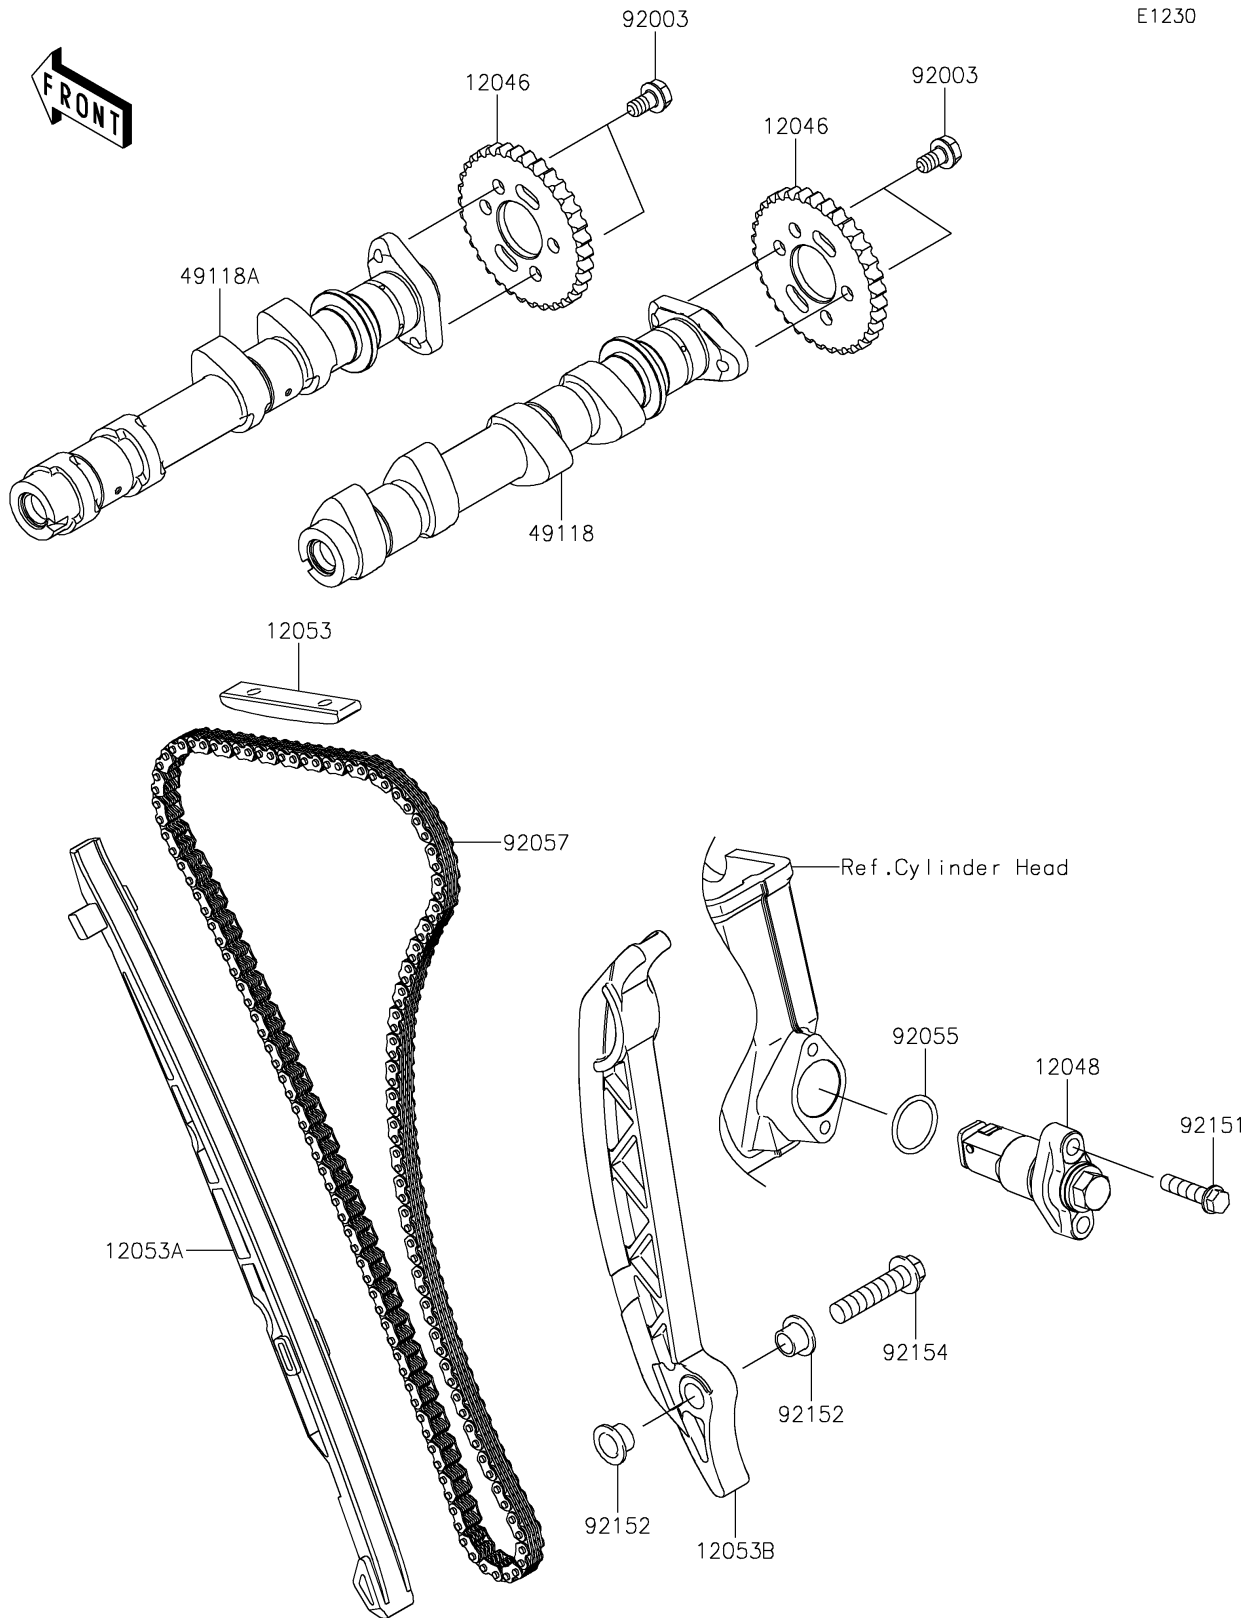

## PARTS DIAGRAM

### Camshaft(s)/Tensioner

E1230

## PARTS LIST

### Camshaft(s)/Tensioner

ITEM NAME	PART NUMBER	QUANTITY
SPROCKET,CAM,34T (Ref # 12046)	12046-0041	2
TENSIONER-ASSY (Ref # 12048)	12048-0102	1
GUIDE-CHAIN,UPP (Ref # 12053)	12053-0051	1
GUIDE-CHAIN,FR (Ref # 12053A)	12053-0059	1
GUIDE-CHAIN,RR (Ref # 12053B)	12053-0239	1
CAMSHAFT-COMP,INTAKE (Ref # 49118)	49118-0953	1
CAMSHAFT-COMP,EXHAUST (Ref # 49118A)	49118-0954	1
BOLT,FLANGED,6X11 (Ref # 92003)	92003-208	4
RING-O,18.8X1.9 (Ref # 92055)	92055-086	1
CHAIN,CAM,92RH 2015-134M (Ref # 92057)	92057-0618	1
BOLT,FLANGED-SMALL,6X25 (Ref # 92151)	92151-1930	2
COLLAR,8.2X10.6X6.9 (Ref # 92152)	92152-0974	2
BOLT,FLANGED,8X35 (Ref # 92154)	92154-0725	1