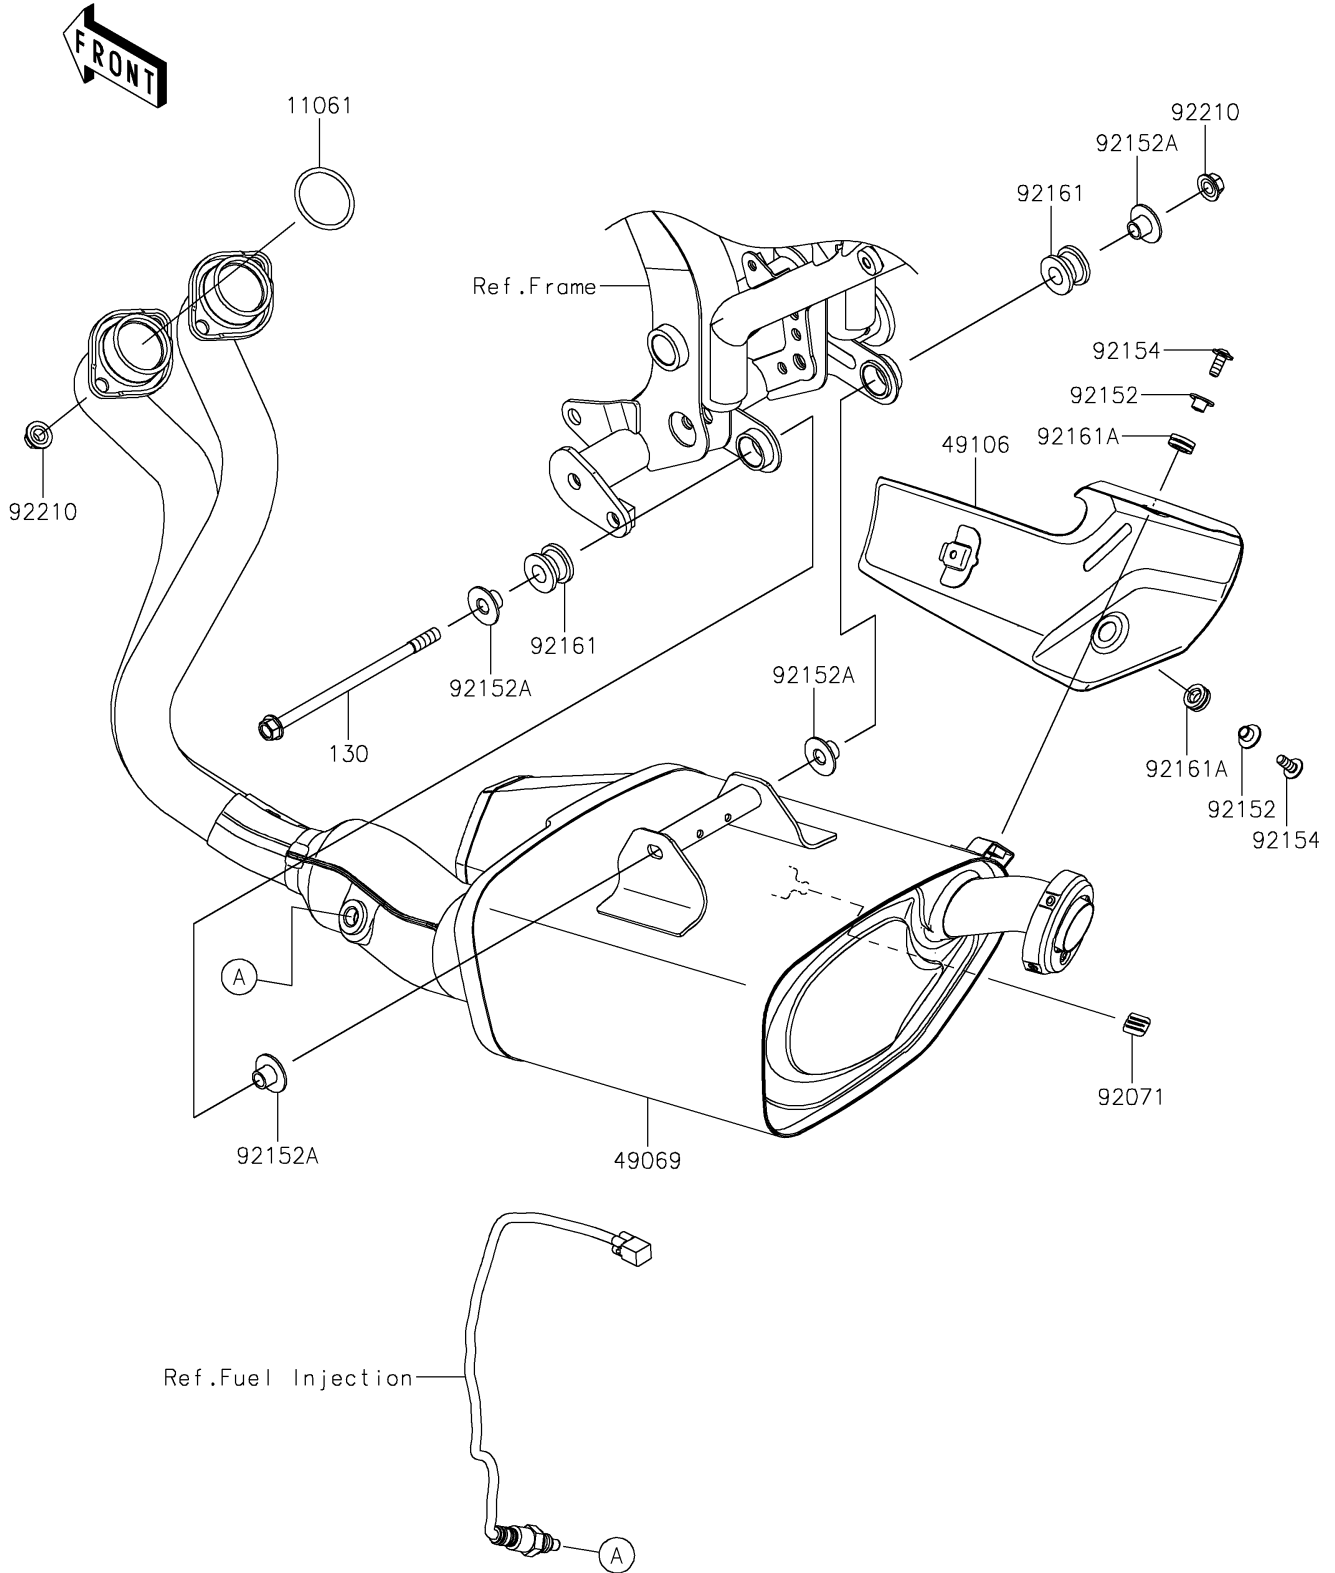

2022 Z650RS ABS PARTS DIAGRAM

Muffler(s)

E1140

2022 Z650RS ABS PARTS LIST

Muffler(s)

ITEM NAME	PART NUMBER	QUANTITY
GASKET,EXHAUST PIPE HOLDER (Ref # 11061)	11061-1373	2
MUFFLER-ASSY (Ref # 49069)	49069-0881	1
COVER-MUFFLER (Ref # 49106)	49106-0861	1
GROMMET (Ref # 92071)	92071-0760	1
COLLAR,6.3X8.3X7.2 (Ref # 92152)	92152-1602	2
COLLAR (Ref # 92152A)	92152-2367	4
BOLT,SOCKET,6X14 (Ref # 92154)	92154-0856	2
DAMPER (Ref # 92161)	92161-0193	2
DAMPER (Ref # 92161A)	92161-1475	2
NUT,8MM (Ref # 92210)	92210-1114	5
BOLT-FLANGED,8X145 (Ref # 130)	130CD08145	1