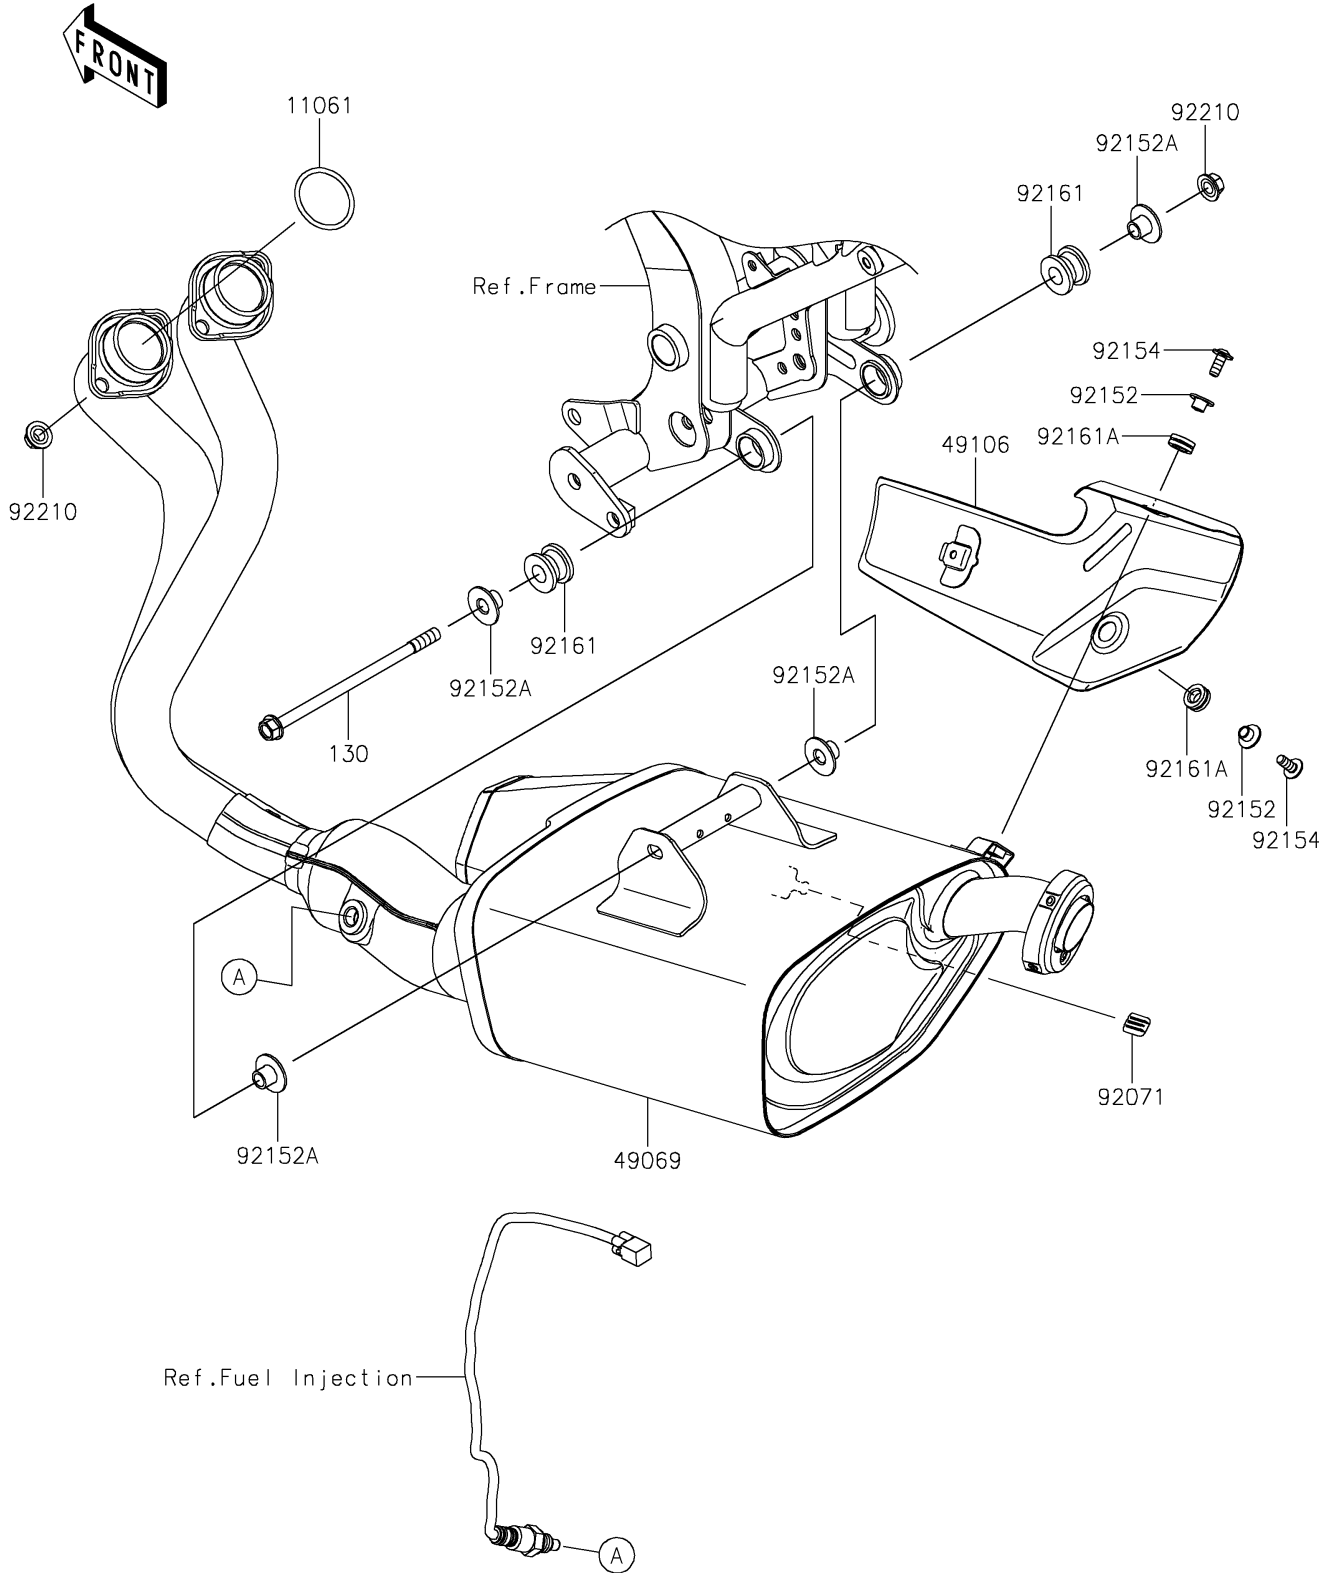

# 2022 Z650RS ABS PARTS DIAGRAM

Muffler(s)

E1140

## 2022 Z650RS ABS PARTS LIST

Muffler(s)

ITEM NAME	PART NUMBER	QUANTITY
GASKET,EXHAUST PIPE HOLDER (Ref # 11061)	11061-1373	2
MUFFLER-ASSY (Ref # 49069)	49069-0881	1
COVER-MUFFLER (Ref # 49106)	49106-0861	1
GROMMET (Ref # 92071)	92071-0760	1
COLLAR,6.3X8.3X7.2 (Ref # 92152)	92152-1602	2
COLLAR (Ref # 92152A)	92152-2367	4
BOLT,SOCKET,6X14 (Ref # 92154)	92154-0856	2
DAMPER (Ref # 92161)	92161-0193	2
DAMPER (Ref # 92161A)	92161-1475	2
NUT,8MM (Ref # 92210)	92210-1114	5
BOLT-FLANGED,8X145 (Ref # 130)	130CD08145	1