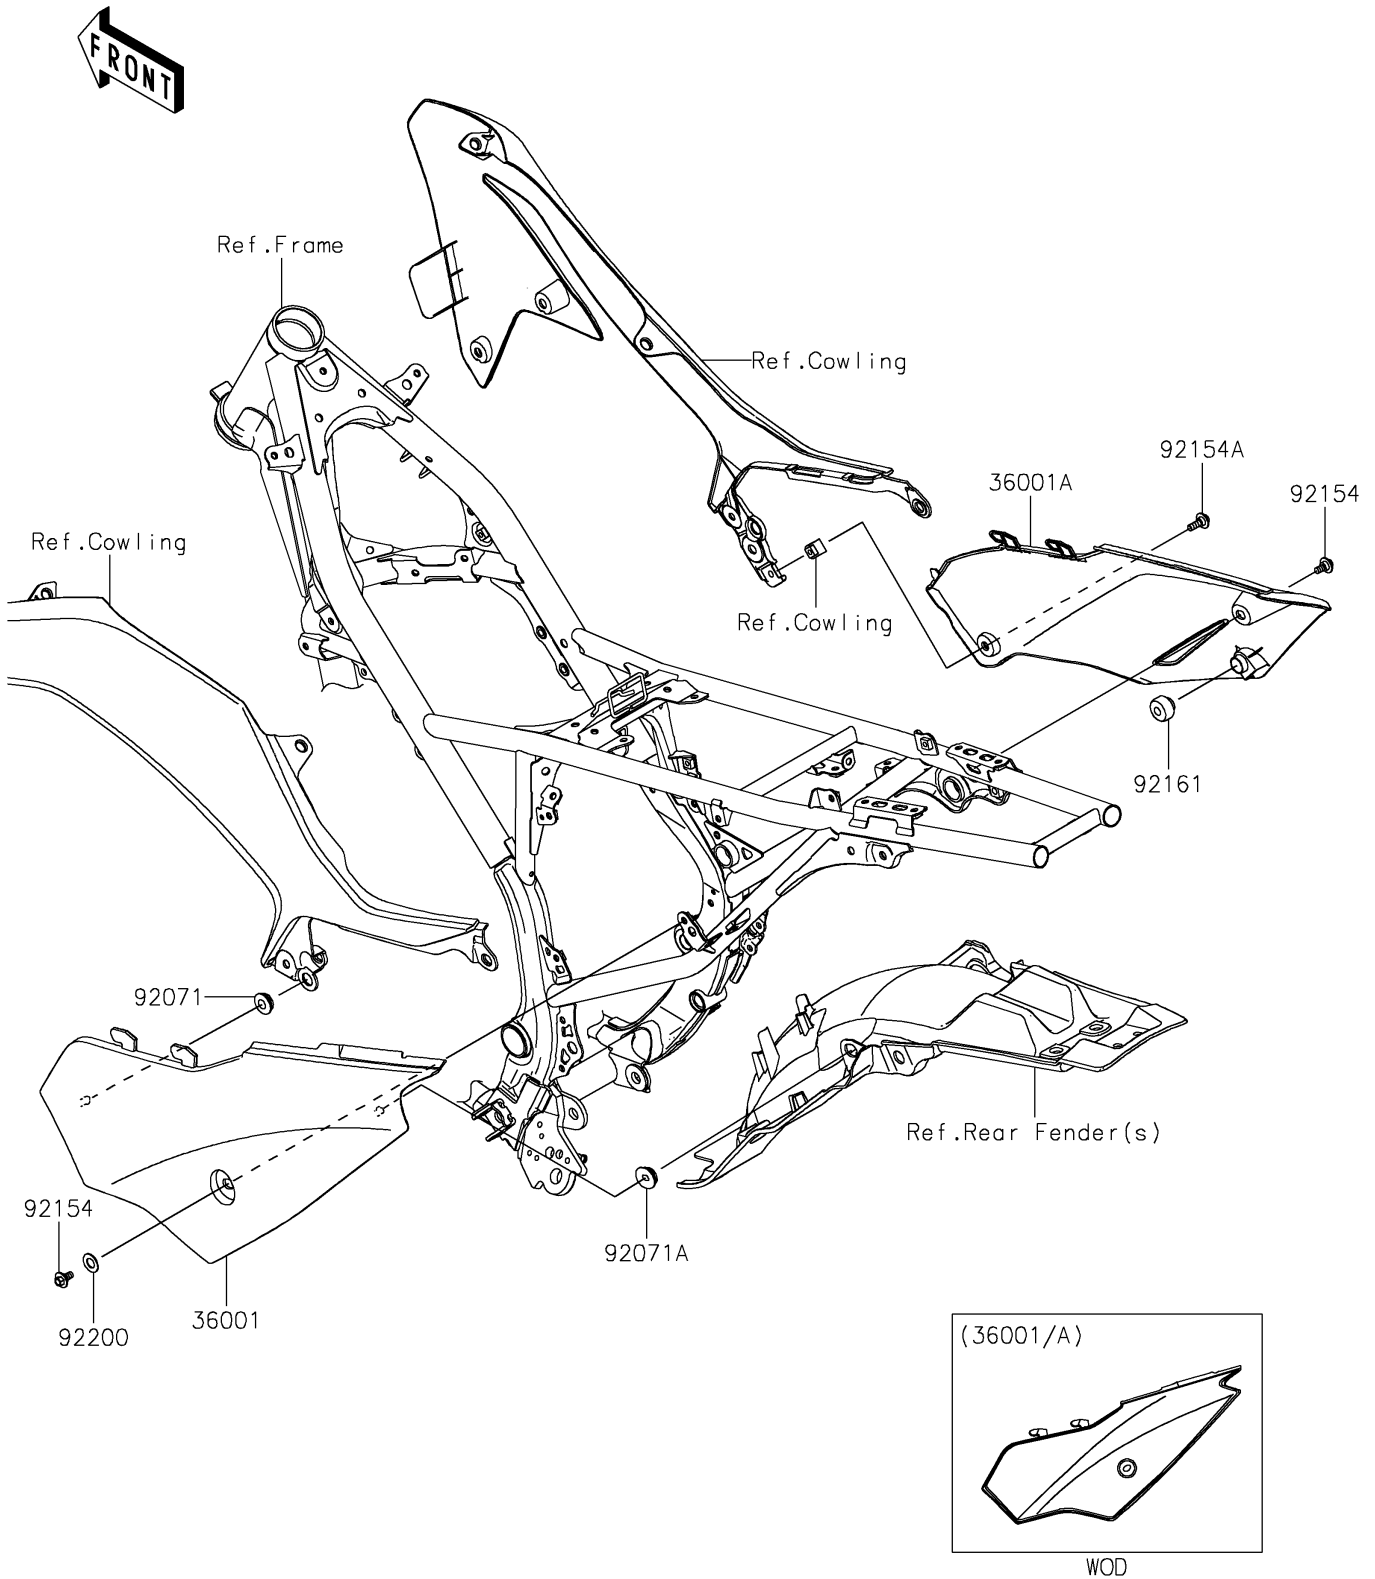

## PARTS DIAGRAM

### Side Covers

F2611

## PARTS LIST

### Side Covers

ITEM NAME	PART NUMBER	QUANTITY
COVER-SIDE,LH,B.WHITE (Ref # 36001)	36001-0678-266	1
COVER-SIDE,RH,B.WHITE (Ref # 36001A)	36001-0693-266	1
GROMMET (Ref # 92071)	92071-0794	1
GROMMET (Ref # 92071A)	92071-0795	1
BOLT,FLANGED,6X9 (Ref # 92154)	92154-0546	2
BOLT,FLANGED,6X28 (Ref # 92154A)	92154-1739	1
DAMPER (Ref # 92161)	92161-1783	1
WASHER,10.5X20X1.0 (Ref # 92200)	92200-0870	1