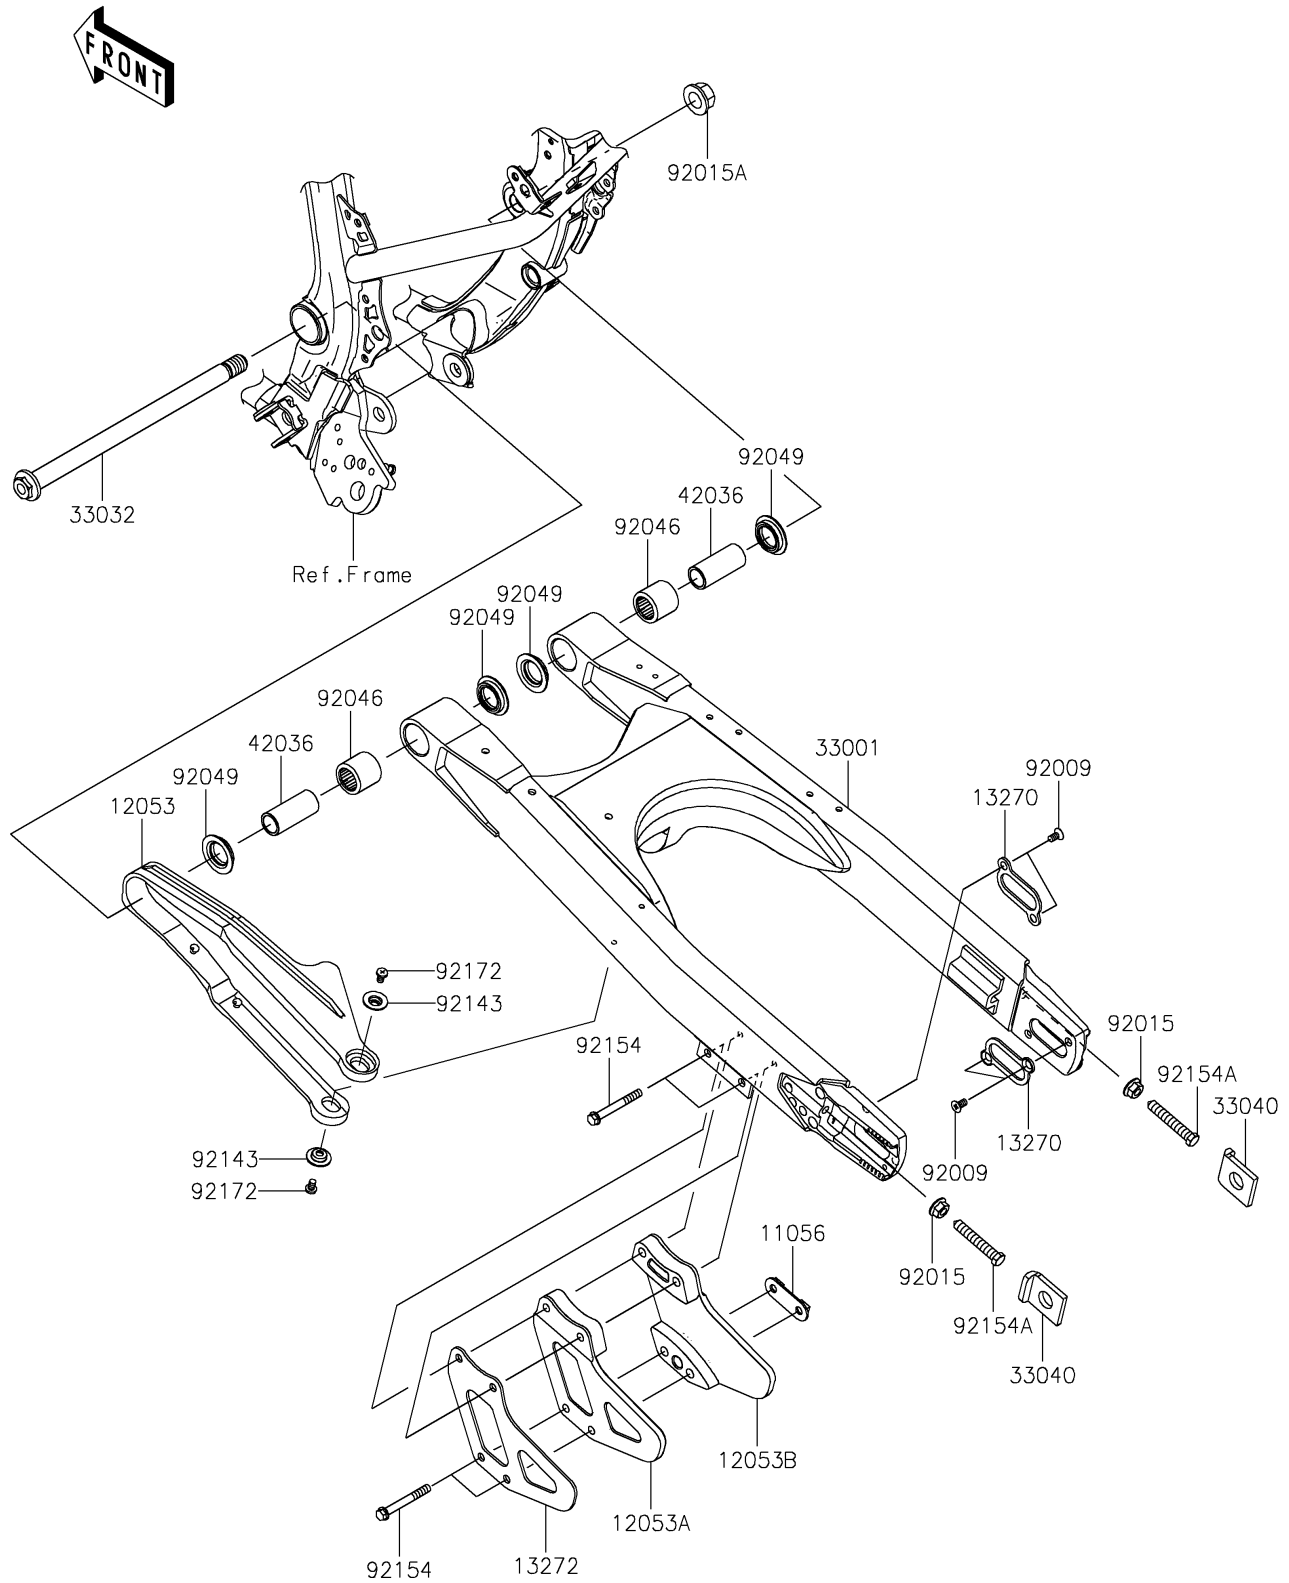

2022 KLX[®]230R S

PARTS DIAGRAM

Swingarm

F2141

2022 KLX[®] 230R S

PARTS LIST

Swingarm

ITEM NAME	PART NUMBER	QUANTITY
BRACKET,WITH NUT (Ref # 11056)	11056-2396	1
GUIDE-CHAIN (Ref # 12053)	12053-0267	1
GUIDE-CHAIN,OUTER (Ref # 12053A)	12053-0268	1
GUIDE-CHAIN,INNER (Ref # 12053B)	12053-0269	1
PLATE (Ref # 13270)	13270-1899	2
PLATE,GUIDE-CHAIN (Ref # 13272)	13272-2610	1
ARM-COMP-SWING (Ref # 33001)	33001-0709	1
SHAFT-SWING ARM,15X243 (Ref # 33032)	33032-0060	1
ADJUSTER-CHAIN (Ref # 33040)	33040-0032	2
SLEEVE,15X20X46 (Ref # 42036)	42036-0831	2
SCREW,5X10 (Ref # 92009)	92009-1828	4
NUT,FLANGED,8MM (Ref # 92015)	92015-1014	2
NUT,14MM (Ref # 92015A)	92015-1407	1
BEARING-NEEDLE,BM202726 (Ref # 92046)	92046-1110	2
SEAL-OIL (Ref # 92049)	92049-0849	4
COLLAR (Ref # 92143)	92143-1676	2
BOLT,FLANGED,6X50 (Ref # 92154)	92154-1193	4
BOLT,8X46 (Ref # 92154A)	92154-4367	2
SCREW,5X8 (Ref # 92172)	92172-0119	2