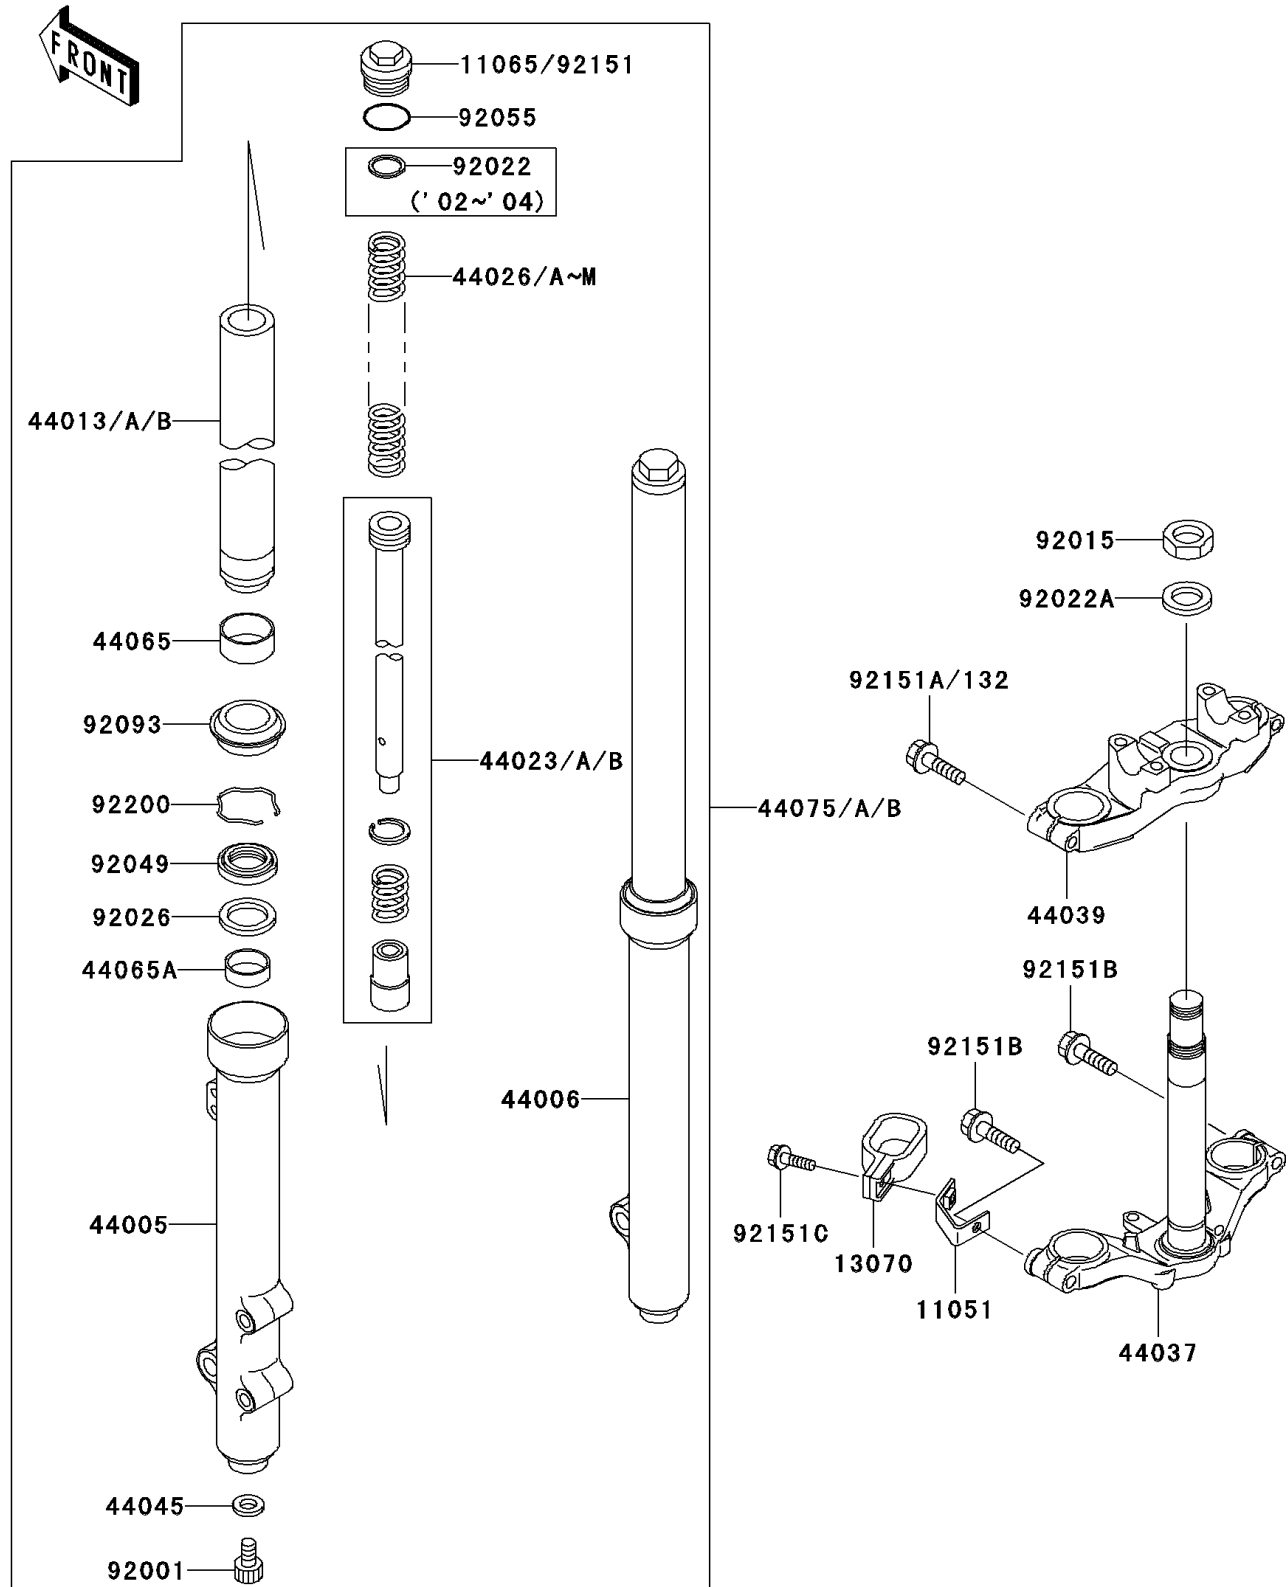

2003 KX65 PARTS DIAGRAM

Front Fork

F2340

2003 KX65 PARTS LIST

Front Fork

ITEM NAME	PART NUMBER	QUANTITY
BRACKET,BRAKE HOSE GUIDE (Ref # 11051)	11051-1892	1
CAP,FROK TOP (Ref # 11065)	11065-1225	1
GUIDE,BRAKE HOSE (Ref # 13070)	13070-1349	1
PIPE-LEFT FORK OUTER (Ref # 44005)	44005-1404	1
PIPE-RIGHT FORK OUTER (Ref # 44006)	44006-1402	1
PIPE-FORK INNER (Ref # 44013B)	44013-1496	1
CYLINDER-SET-FORK (Ref # 44023B)	44023-1161	1
SPRING-FRONT FORK,K=0.26 (Ref # 44026I)	44026-1735	1
SPRING-FRONT FORK,K=0.27 (Ref # 44026J)	44026-1736	1
SPRING-FRONT FORK,K=0.28 (Ref # 44026K)	44026-1737	1
SPRING-FRONT FORK,K=0.29 (Ref # 44026L)	44026-1738	1
SPRING-FRONT FORK,K=0.25 (Ref # 44026M)	44026-1739	1
HOLDER-FORK UNDER (Ref # 44037)	44037-1397	1
HOLDER-FORK UPPER (Ref # 44039)	44039-1302	1
GASKET,FORK CYLINDER BOLT (Ref # 44045)	44045-051	1
BUSHING-FRONT FORK,INNER PIPE (Ref # 44065)	44065-1123	1
BUSHING-FRONT FORK (Ref # 44065A)	44065-1133	1
BOLT-FLANGED-SMALL (Ref # 132)	132G0835	1
DAMPER-SET-FORK (Ref # 44075B)	44075-1158	1
BOLT,FORK CYLINDER (Ref # 92001)	92001-1464	1
NUT,STEERING STEM,22MM (Ref # 92015)	92015-1653	1
WASHER,FORK SPRING (Ref # 92022)	92022-1841	1
WASHER,STEERING STEM (Ref # 92022A)	92022-1873	1
SPACER (Ref # 92026)	92026-1365	1
SEAL-OIL,FORK OUTER TUBE (Ref # 92049)	92049-1524	1
RING-O,FORK TOP (Ref # 92055)	92055-1367	1
SEAL,FORK OUTER TUBE (Ref # 92093)	92093-1519	1
BOLT,FLANGED,10X35 (Ref # 92151B)	92151-1636	1
BOLT,FLANGED,5X16 (Ref # 92151C)	92151-1637	1

2003 KX65 PARTS LIST

Front Fork

ITEM NAME	PART NUMBER	QUANTITY
WASHER (Ref # 92200)	92200-1496	1