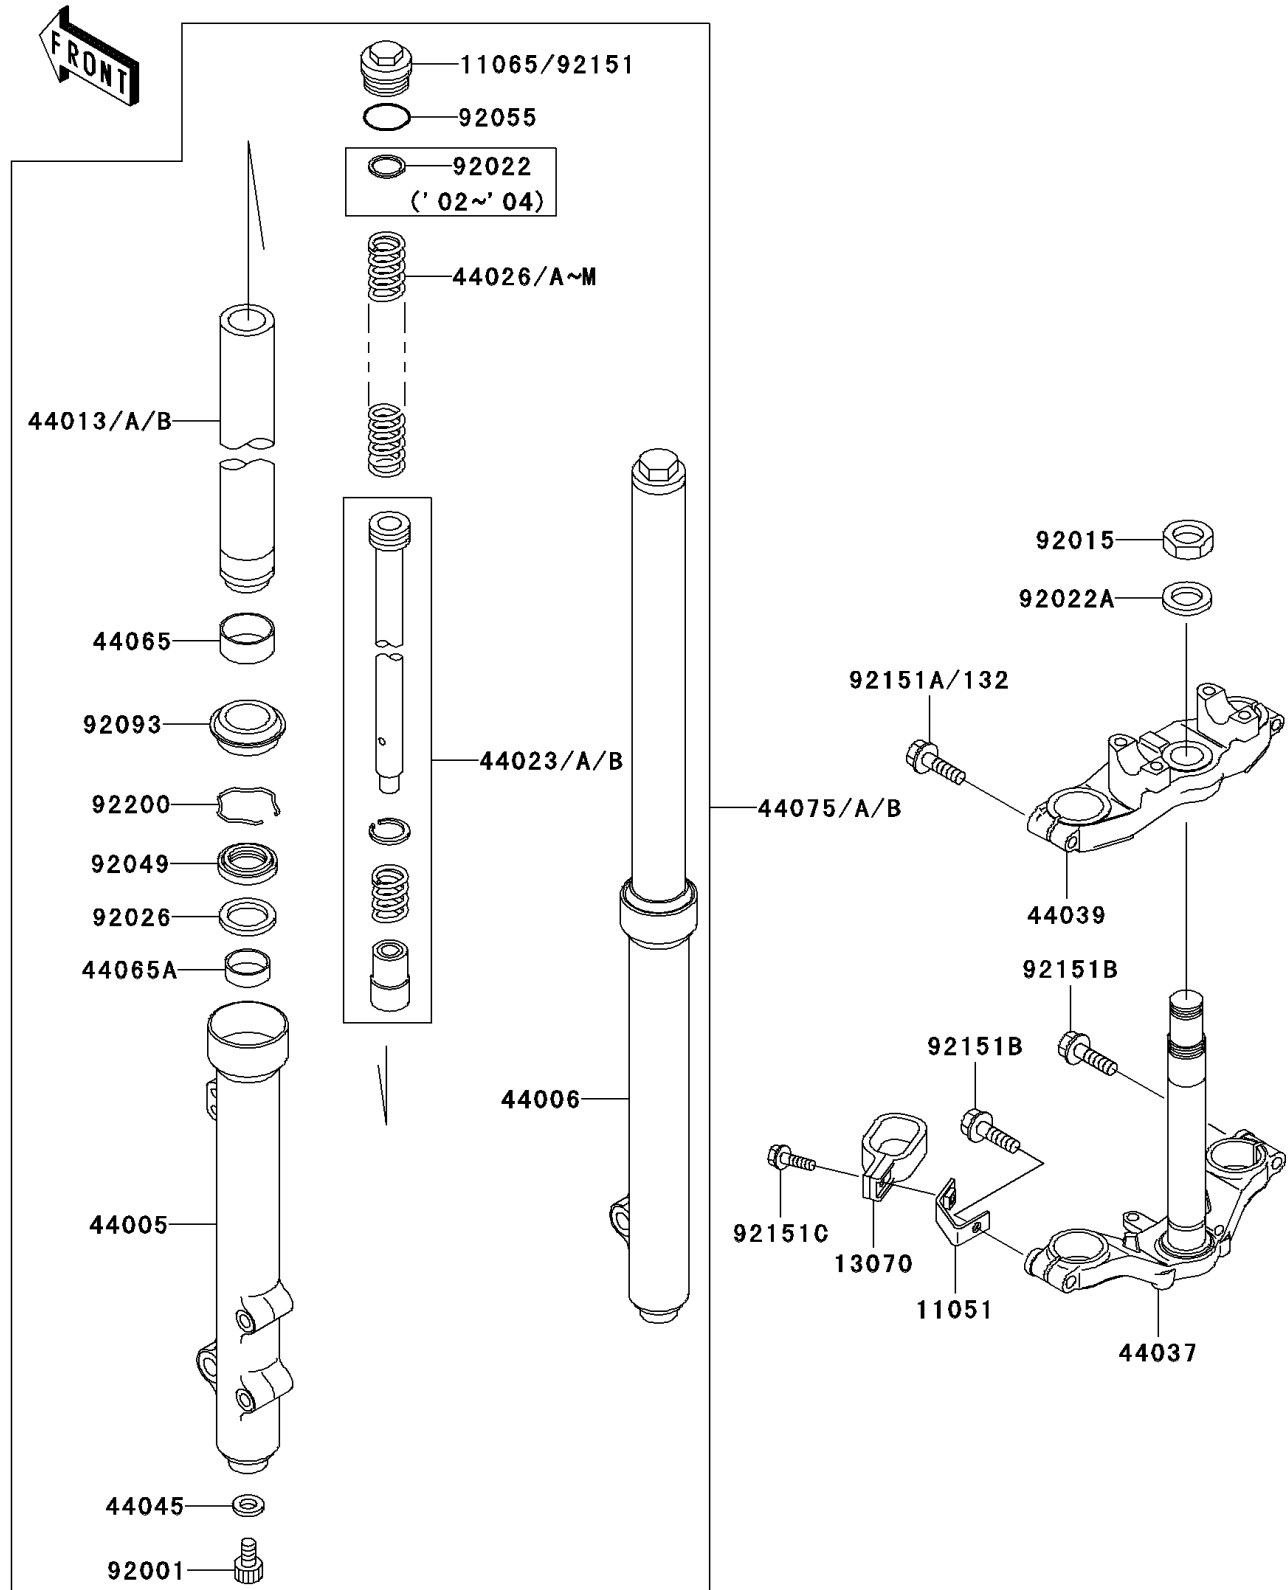

2001 KX65 PARTS DIAGRAM

Front Fork

F2340

2001 KX65 PARTS LIST

Front Fork

ITEM NAME	PART NUMBER	QUANTITY
BRACKET,BRAKE HOSE GUIDE (Ref # 11051)	11051-1892	1
GUIDE,BRAKE HOSE (Ref # 13070)	13070-1349	1
PIPE-LEFT FORK OUTER (Ref # 44005)	44005-1404	1
PIPE-RIGHT FORK OUTER (Ref # 44006)	44006-1402	1
PIPE-FORK INNER (Ref # 44013A)	44013-1491	1
CYLINDER-SET-FORK (Ref # 44023A)	44023-1154	1
SPRING-FRONT FORK,K=0.26 (Ref # 44026D)	44026-1723	1
SPRING-FRONT FORK,K=0.24 (Ref # 44026E)	44026-1725	1
SPRING-FRONT FORK,K=0.25 (Ref # 44026F)	44026-1726	1
SPRING-FRONT FORK,K=0.27 (Ref # 44026G)	44026-1727	1
SPRING-FRONT FORK,K=0.28 (Ref # 44026H)	44026-1728	1
HOLDER-FORK UNDER (Ref # 44037)	44037-1397	1
HOLDER-FORK UPPER (Ref # 44039)	44039-1302	1
GASKET,FORK CYLINDER BOLT (Ref # 44045)	44045-051	1
BUSHING-FRONT FORK,INNER PIPE (Ref # 44065)	44065-1123	1
BUSHING-FRONT FORK (Ref # 44065A)	44065-1133	1
DAMPER-SET-FORK (Ref # 44075A)	44075-1142	1
BOLT,FORK CYLINDER (Ref # 92001)	92001-1464	1
NUT,STEERING STEM,22MM (Ref # 92015)	92015-1653	1
WASHER,STEERING STEM (Ref # 92022A)	92022-1873	1
SPACER (Ref # 92026)	92026-1365	1
SEAL-OIL,FORK OUTER TUBE (Ref # 92049)	92049-1524	1
RING-O,FORK TOP (Ref # 92055)	92055-1367	1
SEAL,FORK OUTER TUBE (Ref # 92093)	92093-1519	1
BOLT,FORK TOP (Ref # 92151)	92151-1262	1
BOLT,FLANGED,8X35 (Ref # 92151A)	92151-1635	1
BOLT,FLANGED,10X35 (Ref # 92151B)	92151-1636	1
BOLT,FLANGED,5X16 (Ref # 92151C)	92151-1637	1
WASHER (Ref # 92200)	92200-1496	1