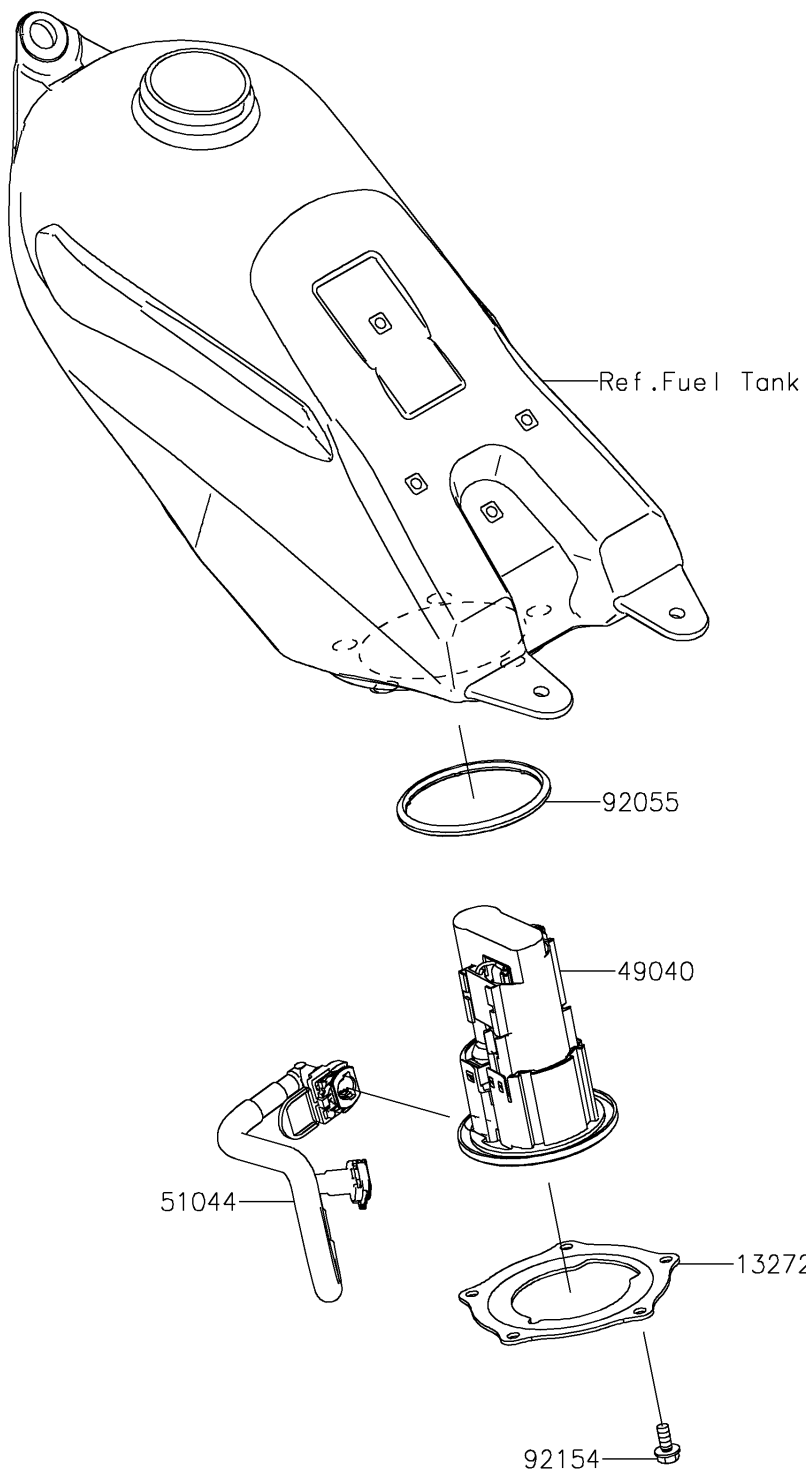

2022 KLX® 230R S

PARTS DIAGRAM

Fuel Pump

E1520