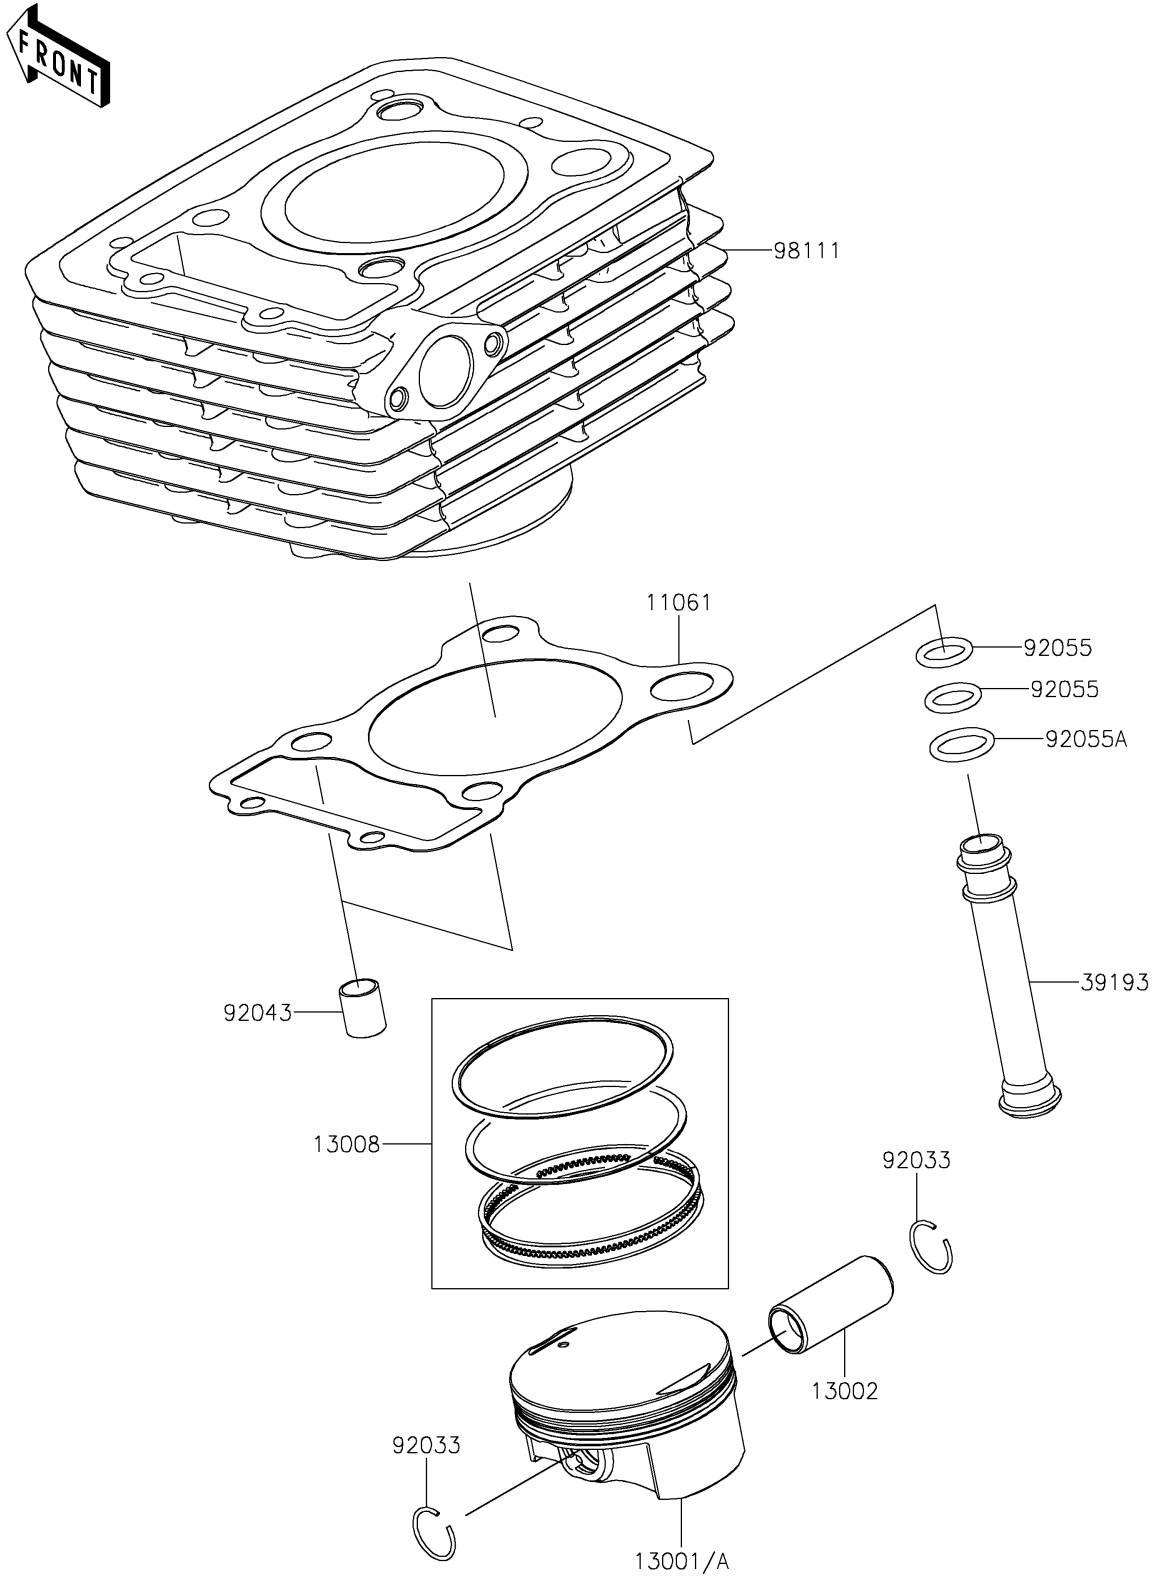

2021 KLX® 230R S PARTS DIAGRAM

Cylinder/Piston(s)

E1120

2021 KLX® 230R S PARTS LIST

Cylinder/Piston(s)

ITEM NAME	PART NUMBER	QUANTITY
-----------	-------------	----------