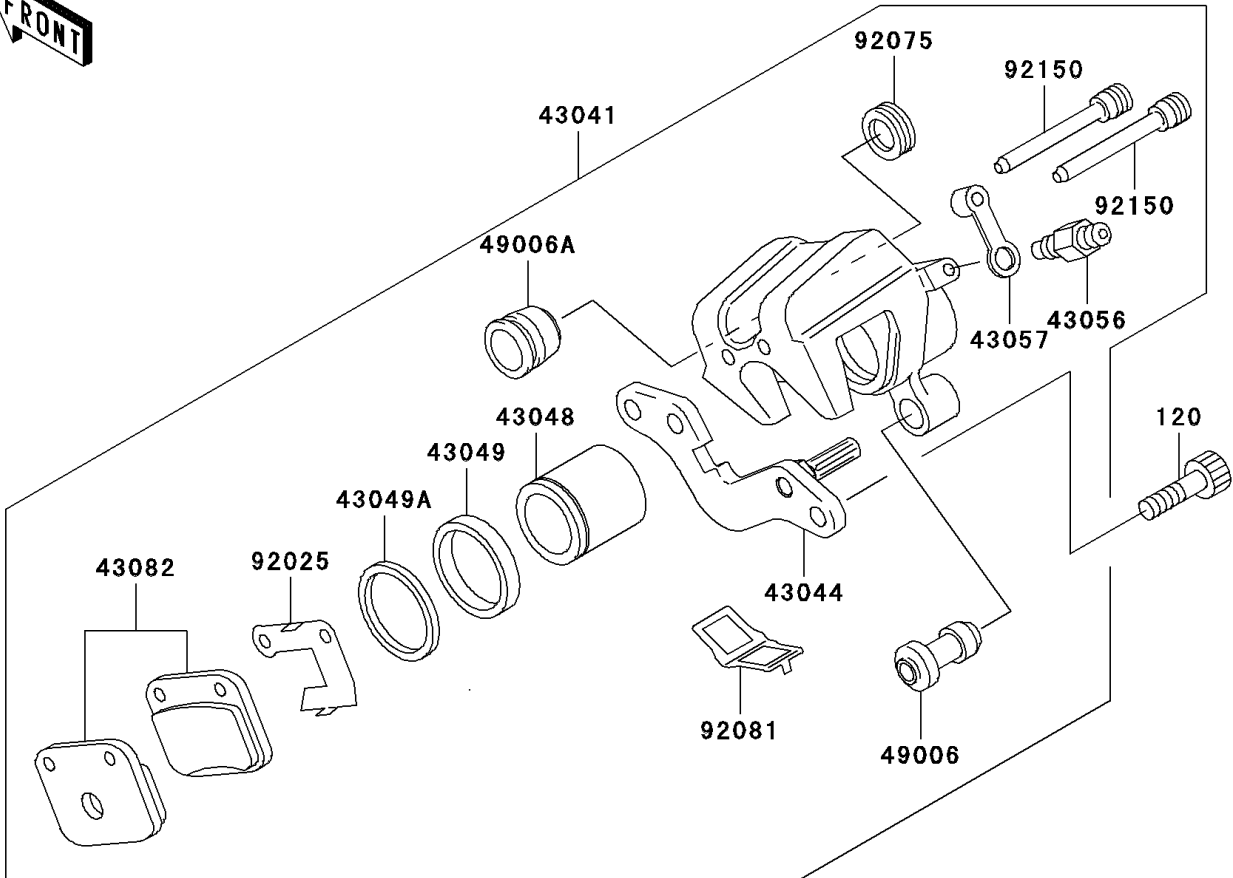

## 2003 KX65 PARTS DIAGRAM

Rear Brake(KX65-A1-A4)

F2294

## 2003 KX65 PARTS LIST

Rear Brake(KX65-A1-A4)

ITEM NAME	PART NUMBER	QUANTITY
BOLT-SOCKET (Ref # 120)	120P0816	1
DISC (Ref # 41080)	41080-1470	1
CALIPER-ASSY,RR (Ref # 43041)	43041-1711	1
HOLDER-COMP-CALIPER,RR (Ref # 43044)	43044-1076	1
PISTON-CALIPER (Ref # 43048)	43048-1090	1
PACKING,PISTON SEAL (Ref # 43049)	43049-1060	1
PACKING,PISTON SEAL (Ref # 43049A)	43049-1061	1
BREATHER-BRAKE (Ref # 43056)	43056-1055	1
CAP-BREATHER (Ref # 43057)	43057-1001	1
PAD-ASSY-BRAKE (Ref # 43082)	43082-1241	1
BOOT,CALIPER (Ref # 49006)	49006-1088	1
BOOT,CALIPER (Ref # 49006A)	49006-1089	1
GUARD,REAR CALIPER,WHITE (Ref # 55020)	55020-1707-RZ	1
SHIM,PAD (Ref # 92025)	92025-1817	1
DAMPER (Ref # 92075)	92075-1414	1
SPRING,PAD (Ref # 92081)	92081-1502	1
BOLT (Ref # 92150)	92150-1144	1
BOLT,6X14 (Ref # 92150A)	92150-1340	1
BOLT,DISC PLATE,6MM (Ref # 92151)	92151-1799	1