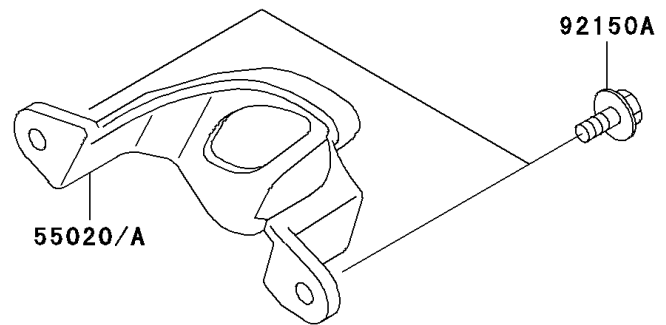

## 2003 KX65 PARTS DIAGRAM

Rear Brake(KX65-A1-A4)

F2294

## 2003 KX65 PARTS LIST

Rear Brake(KX65-A1-A4)

ITEM NAME	PART NUMBER	QUANTITY
BOLT-SOCKET (Ref # 120)	120P0816	1
DISC (Ref # 41080)	41080-1470	1
CALIPER-ASSY,RR (Ref # 43041)	43041-1711	1
HOLDER-COMP-CALIPER,RR (Ref # 43044)	43044-1076	1
PISTON-CALIPER (Ref # 43048)	43048-1090	1
PACKING,PISTON SEAL (Ref # 43049)	43049-1060	1
PACKING,PISTON SEAL (Ref # 43049A)	43049-1061	1
BREATHER-BRAKE (Ref # 43056)	43056-1055	1
CAP-BREATHER (Ref # 43057)	43057-1001	1
PAD-ASSY-BRAKE (Ref # 43082)	43082-1241	1
BOOT,CALIPER (Ref # 49006)	49006-1088	1
BOOT,CALIPER (Ref # 49006A)	49006-1089	1
GUARD,REAR CALIPER,WHITE (Ref # 55020)	55020-1707-RZ	1
SHIM,PAD (Ref # 92025)	92025-1817	1
DAMPER (Ref # 92075)	92075-1414	1
SPRING,PAD (Ref # 92081)	92081-1502	1
BOLT (Ref # 92150)	92150-1144	1
BOLT,6X14 (Ref # 92150A)	92150-1340	1
BOLT,DISC PLATE,6MM (Ref # 92151)	92151-1799	1