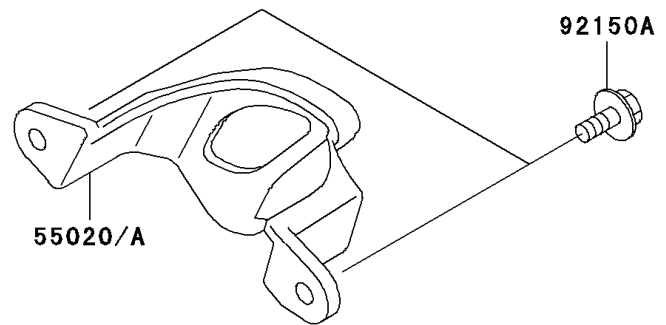

2001 KX65 PARTS DIAGRAM

Rear Brake(KX65-A1-A4)

F2294

2001 KX65 PARTS LIST

Rear Brake(KX65-A1-A4)

ITEM NAME	PART NUMBER	QUANTITY
BOLT-SOCKET (Ref # 120)	120P0816	1
DISC (Ref # 41080)	41080-1470	1
CALIPER-ASSY,RR (Ref # 43041)	43041-1711	1
HOLDER-COMP-CALIPER,RR (Ref # 43044)	43044-1076	1
PISTON-CALIPER (Ref # 43048)	43048-1090	1
PACKING,PISTON SEAL (Ref # 43049)	43049-1060	1
PACKING,PISTON SEAL (Ref # 43049A)	43049-1061	1
BREATHER-BRAKE (Ref # 43056)	43056-1055	1
CAP-BREATHER (Ref # 43057)	43057-1001	1
PAD-ASSY-BRAKE (Ref # 43082)	43082-1241	1
BOOT,CALIPER (Ref # 49006)	49006-1088	1
BOOT,CALIPER (Ref # 49006A)	49006-1089	1
GUARD,REAR CALIPER,P.WHITE (Ref # 55020A)	55020-1707-6F	1
SHIM,PAD (Ref # 92025)	92025-1817	1
DAMPER (Ref # 92075)	92075-1414	1
SPRING,PAD (Ref # 92081)	92081-1502	1
BOLT (Ref # 92150)	92150-1144	1
BOLT,6X14 (Ref # 92150A)	92150-1340	1
BOLT,DISC PLATE,6MM (Ref # 92151)	92151-1799	1