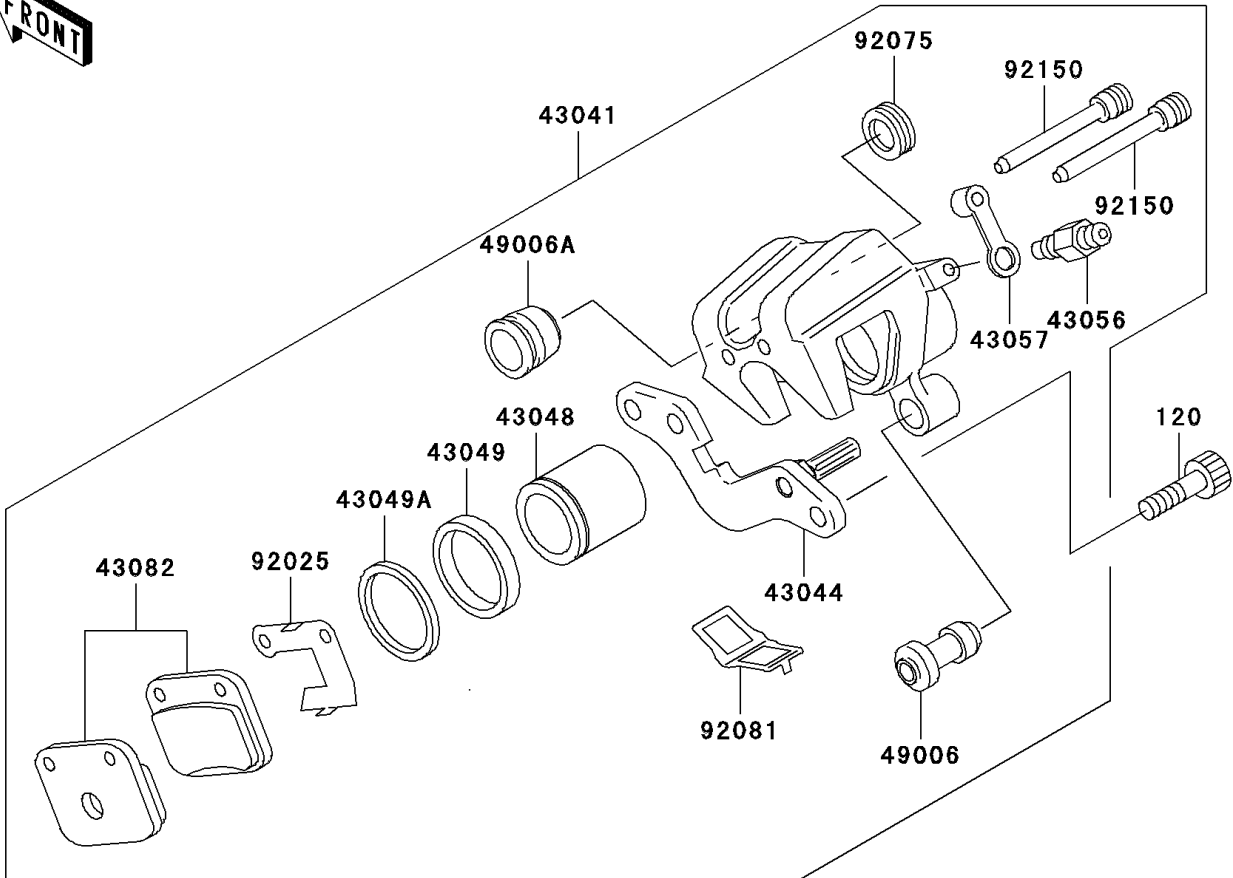

2001 KX65 PARTS DIAGRAM

Rear Brake(KX65-A1-A4)

F2294

2001 KX65 PARTS LIST

Rear Brake(KX65-A1-A4)

ITEM NAME	PART NUMBER	QUANTITY
BOLT-SOCKET (Ref # 120)	120P0816	1
DISC (Ref # 41080)	41080-1470	1
CALIPER-ASSY,RR (Ref # 43041)	43041-1711	1
HOLDER-COMP-CALIPER,RR (Ref # 43044)	43044-1076	1
PISTON-CALIPER (Ref # 43048)	43048-1090	1
PACKING,PISTON SEAL (Ref # 43049)	43049-1060	1
PACKING,PISTON SEAL (Ref # 43049A)	43049-1061	1
BREATHER-BRAKE (Ref # 43056)	43056-1055	1
CAP-BREATHER (Ref # 43057)	43057-1001	1
PAD-ASSY-BRAKE (Ref # 43082)	43082-1241	1
BOOT,CALIPER (Ref # 49006)	49006-1088	1
BOOT,CALIPER (Ref # 49006A)	49006-1089	1
GUARD,REAR CALIPER,P.WHITE (Ref # 55020A)	55020-1707-6F	1
SHIM,PAD (Ref # 92025)	92025-1817	1
DAMPER (Ref # 92075)	92075-1414	1
SPRING,PAD (Ref # 92081)	92081-1502	1
BOLT (Ref # 92150)	92150-1144	1
BOLT,6X14 (Ref # 92150A)	92150-1340	1
BOLT,DISC PLATE,6MM (Ref # 92151)	92151-1799	1