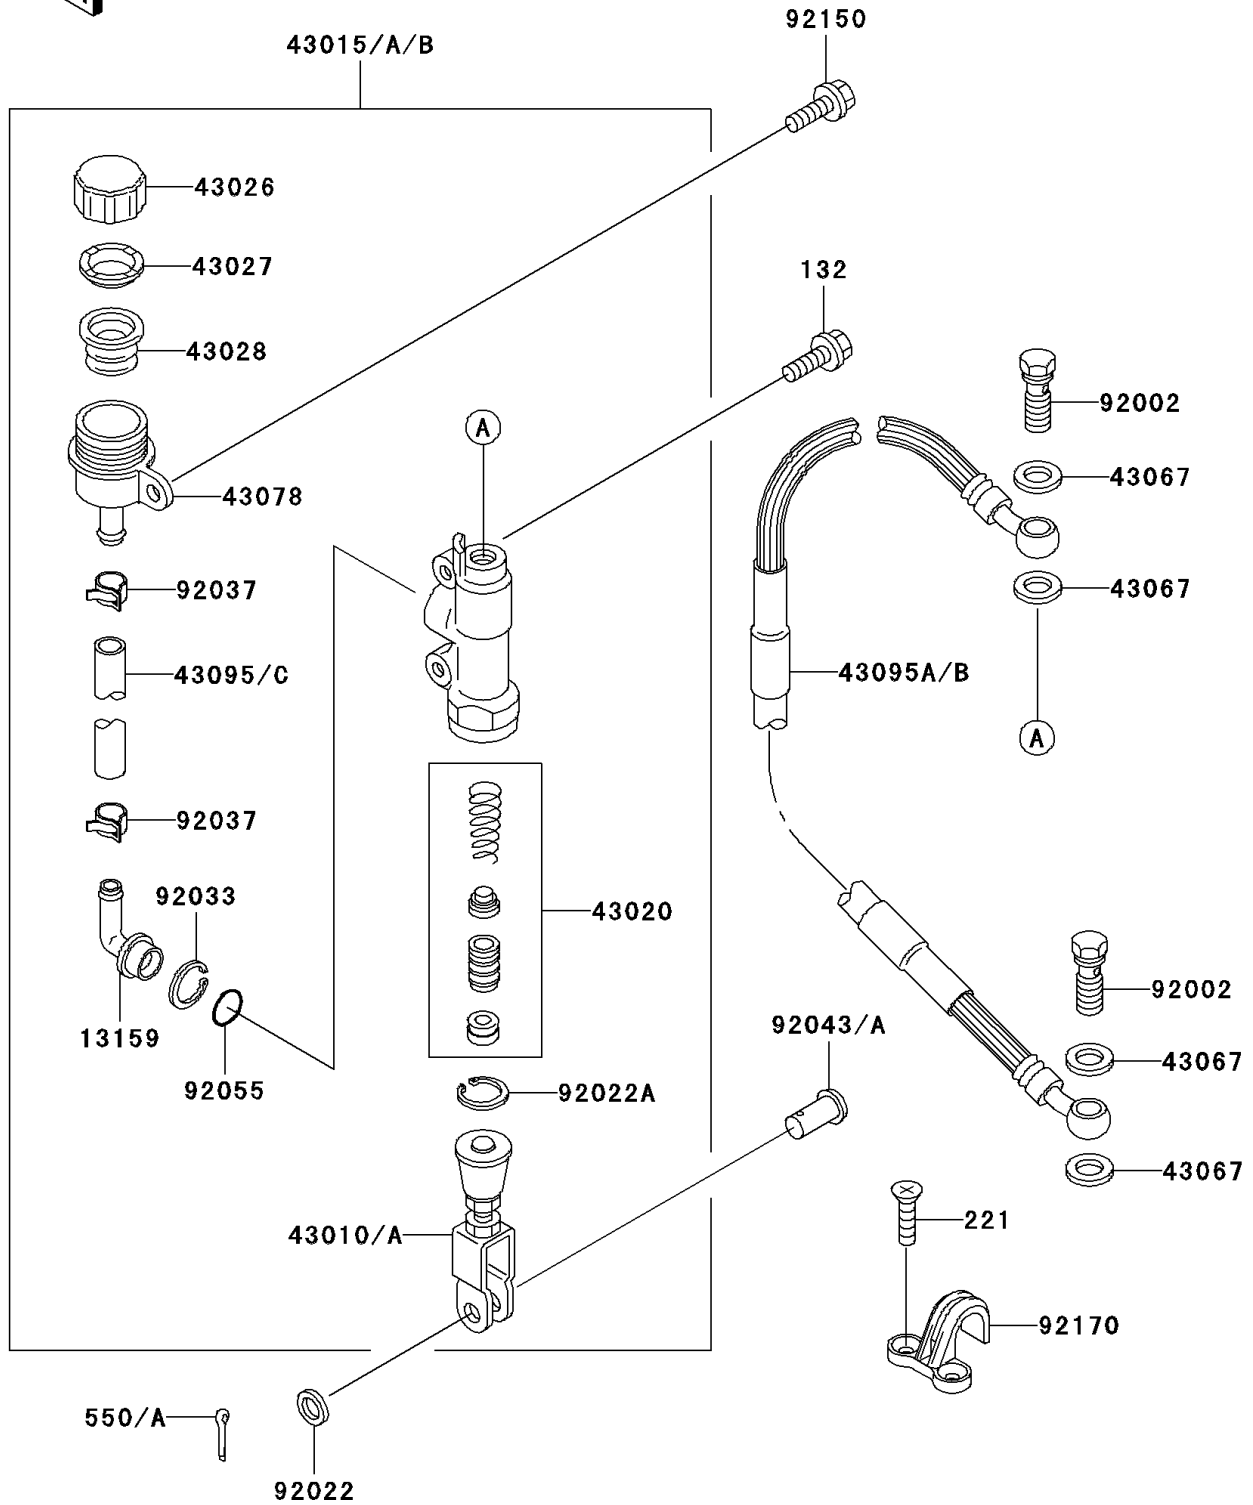

2001 KX65 PARTS DIAGRAM

Rear Master Cylinder

F2293

2001 KX65 PARTS LIST

Rear Master Cylinder

ITEM NAME	PART NUMBER	QUANTITY
BOLT-FLANGED-SMALL (Ref # 132)	132G0614	1
SCREW-CSK-CROS (Ref # 221)	221B0510	1
PIN-COTTER,2.0X15 (Ref # 550)	550D2015	1
CONNECTOR (Ref # 13159)	13159-1056	1
ROD-ASSY-BRAKE (Ref # 43010)	43010-1076	1
CYLINDER-ASSY-MASTER,RR (Ref # 43015A)	43015-1678	1
PISTON-COMP-BRAKE (Ref # 43020)	43020-1094	1
CAP-BRAKE (Ref # 43026)	43026-1058	1
PLATE-DIAPHRAGM (Ref # 43027)	43027-1052	1
DIAPHRAGM (Ref # 43028)	43028-1060	1
WASHER,10.5X15X1.5 (Ref # 43067)	43067-001	1
RESERVOIR (Ref # 43078)	43078-1068	1
HOSE-BRAKE,RR MASTER CYLINDER (Ref # 43095)	43095-1172	1
HOSE-BRAKE,RR (Ref # 43095A)	43095-1180	1
BOLT,OIL,L=23 (Ref # 92002)	92002-1888	1
WASHER,8.5X13X1 (Ref # 92022)	92022-1028	1
WASHER,CIRCRIP (Ref # 92022A)	92022-1601	1
RING-SNAP,20.5MM (Ref # 92033)	92033-1186	1
CLAMP (Ref # 92037)	92037-1710	1
PIN (Ref # 92043)	92043-0004	1
RING-O,MASTER CYLINDER (Ref # 92055)	92055-1251	1
BOLT,6X14 (Ref # 92150)	92150-1340	1
CLAMP,HOSE (Ref # 92170)	92170-1684	1