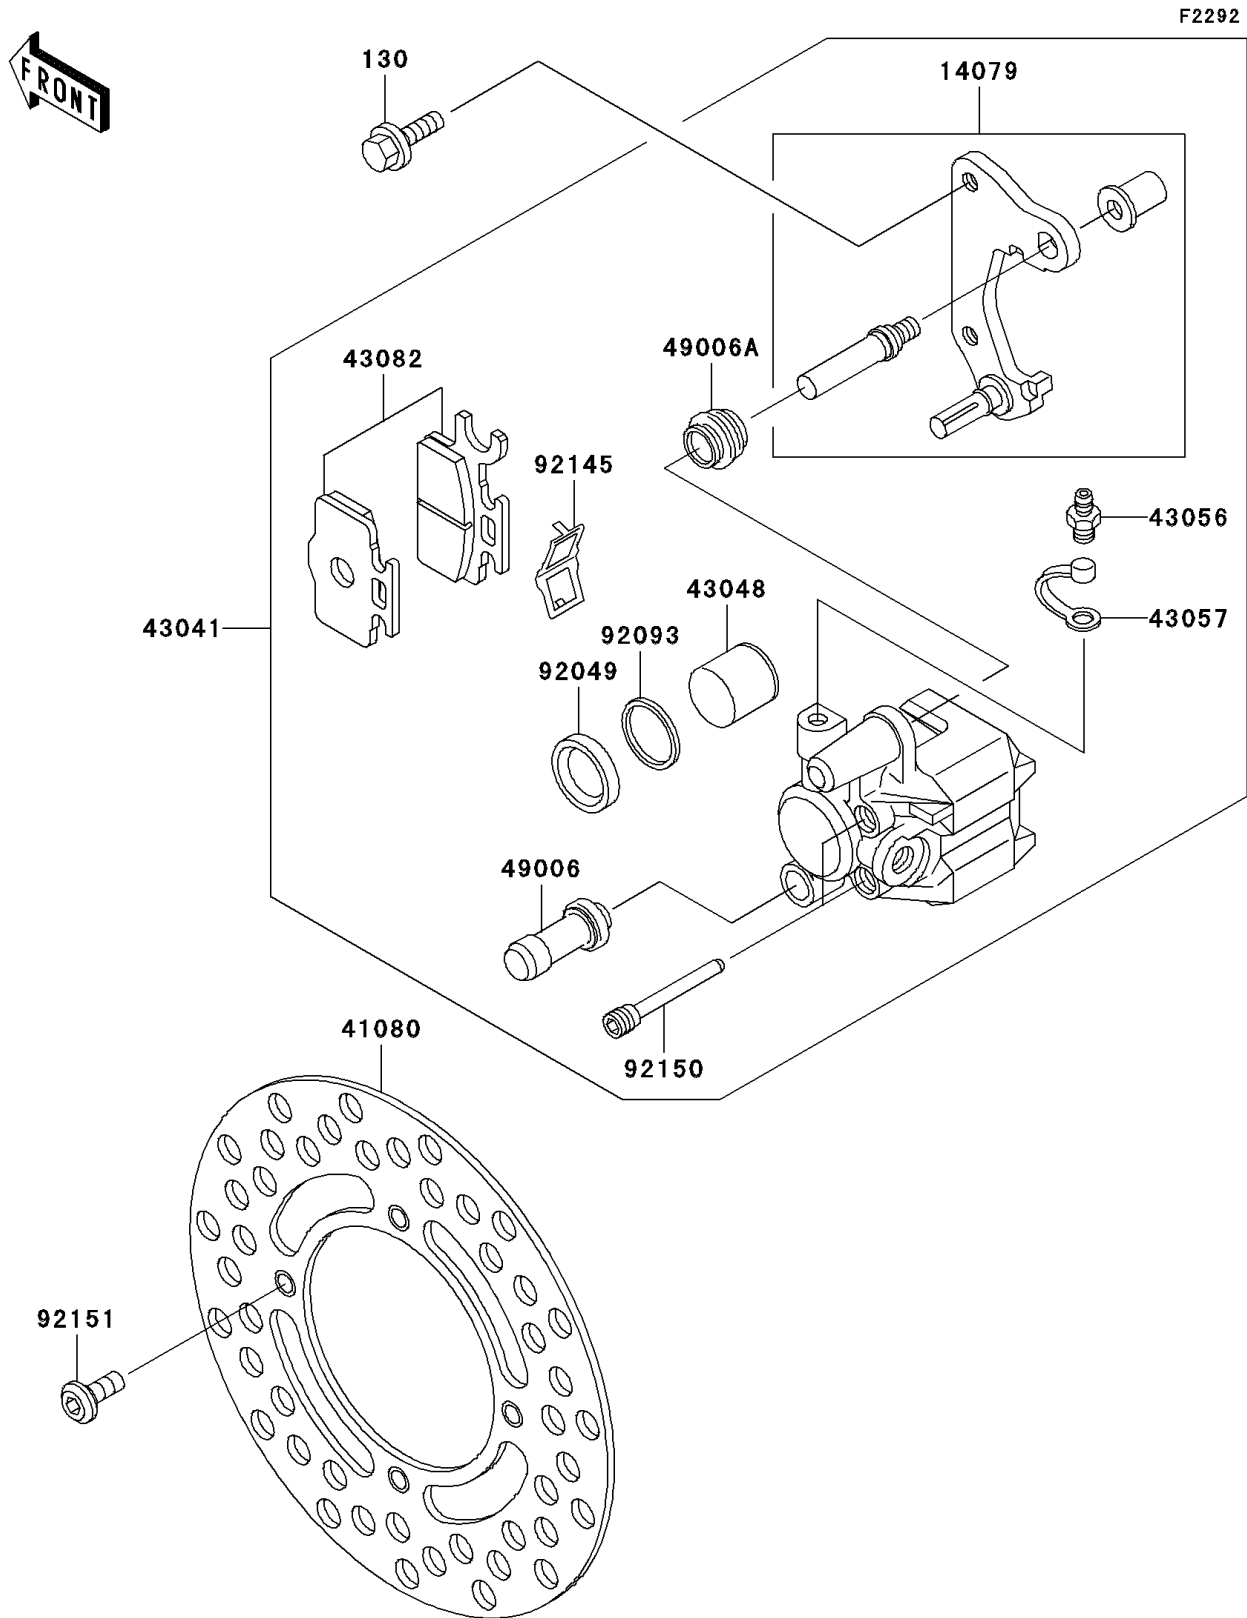

2003 KX65 PARTS DIAGRAM

Front Brake(KX65-A1-A4)

2003 KX65 PARTS LIST

Front Brake(KX65-A1-A4)

ITEM NAME	PART NUMBER	QUANTITY
BOLT-FLANGED (Ref # 130)	130P0840	1
HOLDER-ASSY,FRONT CALIPER (Ref # 14079)	14079-1130	1
DISC (Ref # 41080)	41080-1470	1
CALIPER-ASSY,FR (Ref # 43041)	43041-1710	1
PISTON-CALIPER (Ref # 43048)	43048-1089	1
BREATHER-BRAKE (Ref # 43056)	43056-1055	1
CAP-BREATHER (Ref # 43057)	43057-1001	1
PAD-ASSY-BRAKE (Ref # 43082)	43082-1242	1
BOOT,CALIPER (Ref # 49006)	49006-1088	1
BOOT,CALIPER (Ref # 49006A)	49006-1242	1
SEAL-OIL,PISTON (Ref # 92049)	92049-1331	1
SEAL,PISTON (Ref # 92093)	92093-1272	1
SPRING,PAD (Ref # 92145)	92145-1269	1
BOLT (Ref # 92150)	92150-1144	1
BOLT,DISC PLATE,6MM (Ref # 92151)	92151-1799	1