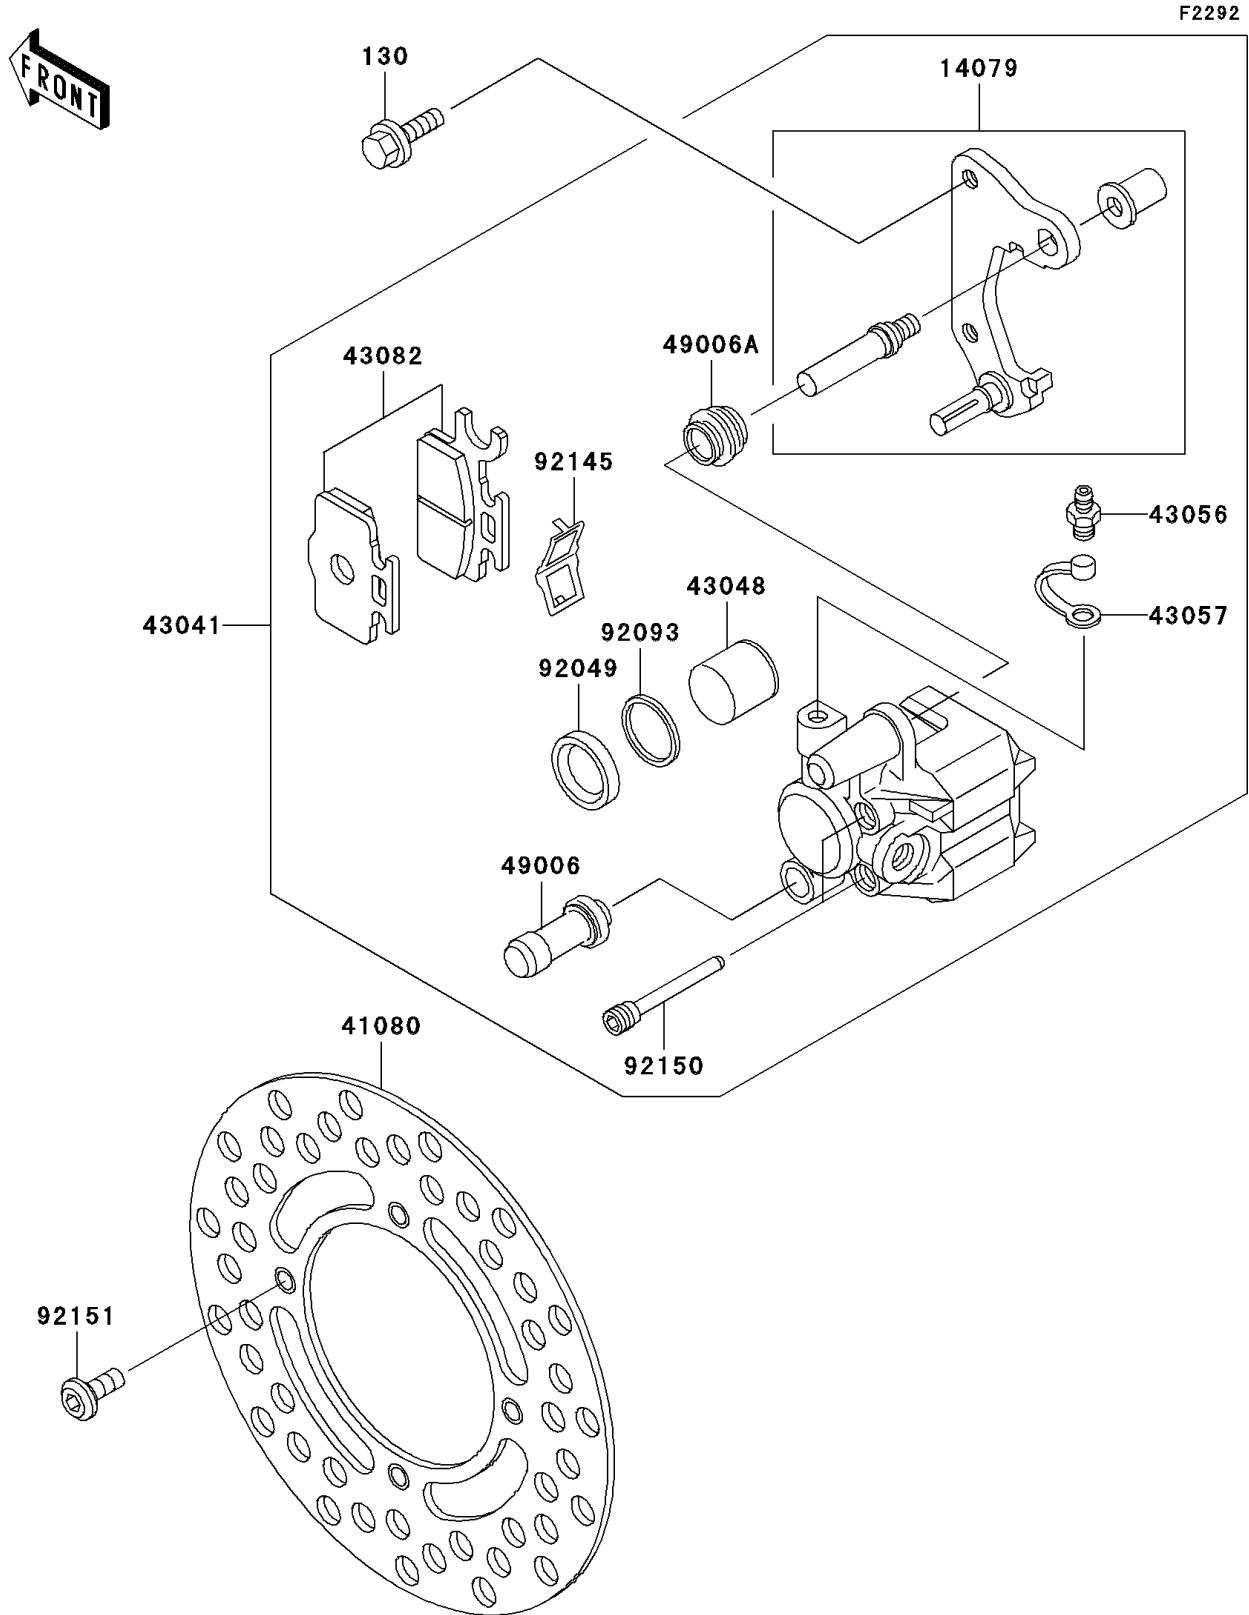

2001 KX65 PARTS DIAGRAM

Front Brake(KX65-A1-A4)

2001 KX65 PARTS LIST

Front Brake(KX65-A1-A4)

ITEM NAME	PART NUMBER	QUANTITY
BOLT-FLANGED (Ref # 130)	130P0840	1
HOLDER-ASSY,FRONT CALIPER (Ref # 14079)	14079-1130	1
DISC (Ref # 41080)	41080-1470	1
CALIPER-ASSY,FR (Ref # 43041)	43041-1710	1
PISTON-CALIPER (Ref # 43048)	43048-1089	1
BREATHER-BRAKE (Ref # 43056)	43056-1055	1
CAP-BREATHER (Ref # 43057)	43057-1001	1
PAD-ASSY-BRAKE (Ref # 43082)	43082-1242	1
BOOT,CALIPER (Ref # 49006)	49006-1088	1
BOOT,CALIPER (Ref # 49006A)	49006-1242	1
SEAL-OIL,PISTON (Ref # 92049)	92049-1331	1
SEAL,PISTON (Ref # 92093)	92093-1272	1
SPRING,PAD (Ref # 92145)	92145-1269	1
BOLT (Ref # 92150)	92150-1144	1
BOLT,DISC PLATE,6MM (Ref # 92151)	92151-1799	1