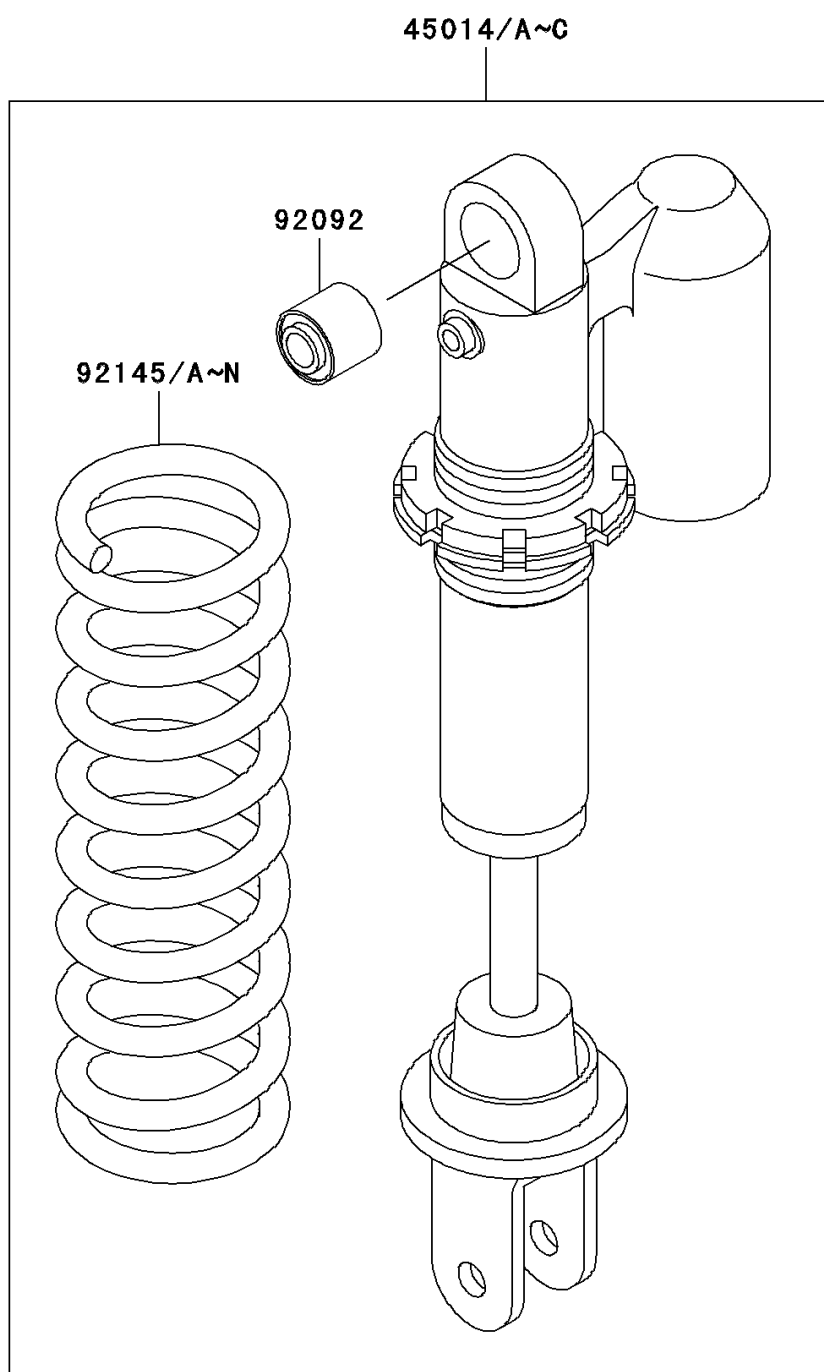

2003 KX65 PARTS DIAGRAM

Shock Absorber(s)

F2280

2003 KX65 PARTS LIST

Shock Absorber(s)

ITEM NAME	PART NUMBER	QUANTITY
SHOCKABSORBER,BLACK (Ref # 45014C)	45014-1782-10	1
BUSHING-RUBBER (Ref # 92092)	92092-1078	1
SPRING,SHOCKABSORBER,K=4.5,BLK (Ref # 92145H)	92145-1474-10	1
SPRING,SHOCKABSORBER,K=4.7,BLK (Ref # 92145J)	92145-1475-10	1
SPRING,SHOCKABSORBER,K=4.9,BLK (Ref # 92145L)	92145-1476-10	1
SPRING,SHOCKABSORBER,K=5.1,BLK (Ref # 92145N)	92145-1477-10	1