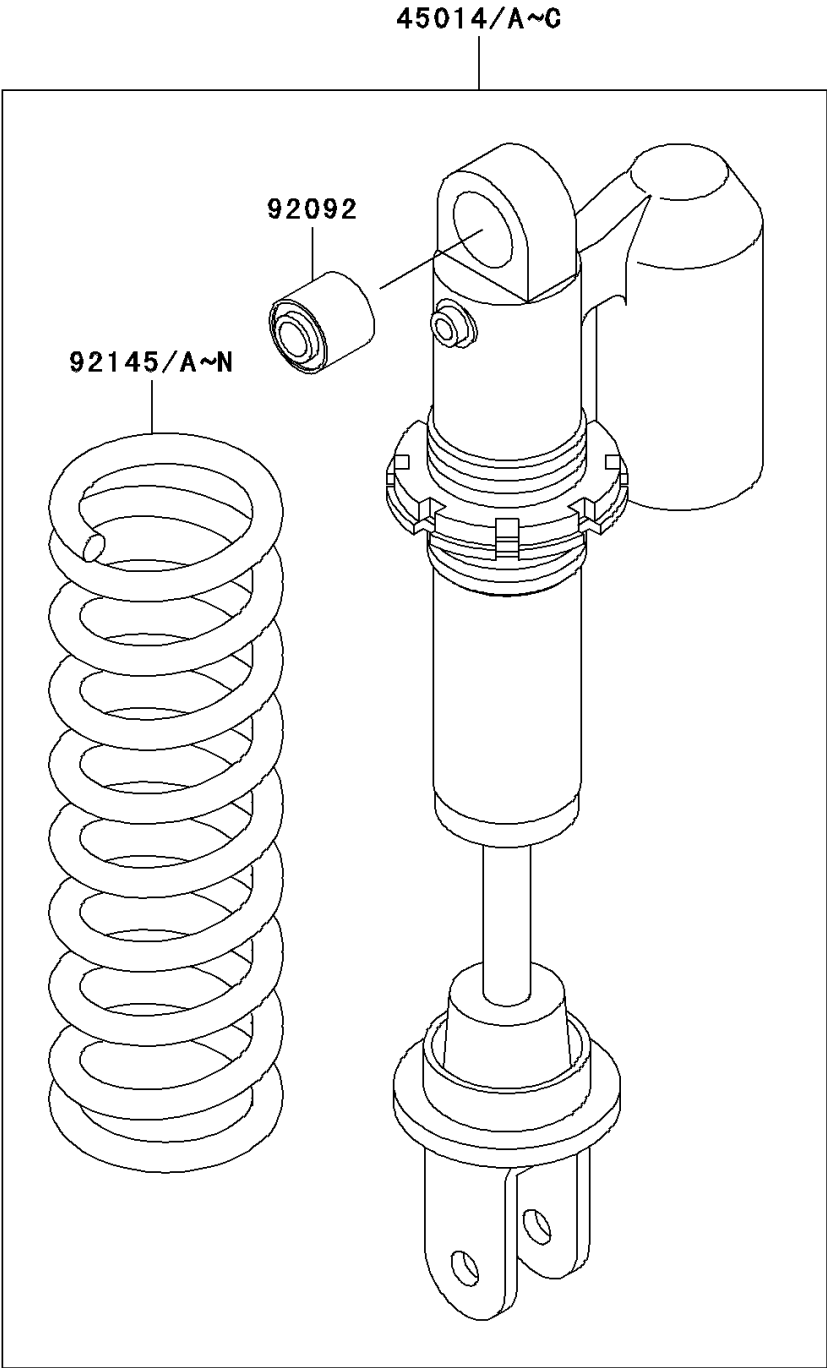

2001 KX65 PARTS DIAGRAM

Shock Absorber(s)

F2280

2001 KX65 PARTS LIST

Shock Absorber(s)

ITEM NAME	PART NUMBER	QUANTITY
SHOCKABSORBER (Ref # 45014A)	45014-1771	1
BUSHING-RUBBER (Ref # 92092)	92092-1078	1
SPRING,SHOCKABSORBER,K=3.5 (Ref # 92145B)	92145-1342	1
SPRING,SHOCKABSORBER,K=3.7 (Ref # 92145C)	92145-1379	1
SPRING,SHOCKABSORBER,K=3.9 (Ref # 92145D)	92145-1384	1
SPRING,SHOCKABSORBER,K=4.1 (Ref # 92145E)	92145-1399	1
SPRING,SHOCKABSORBER,K=4.3 (Ref # 92145F)	92145-1400	1