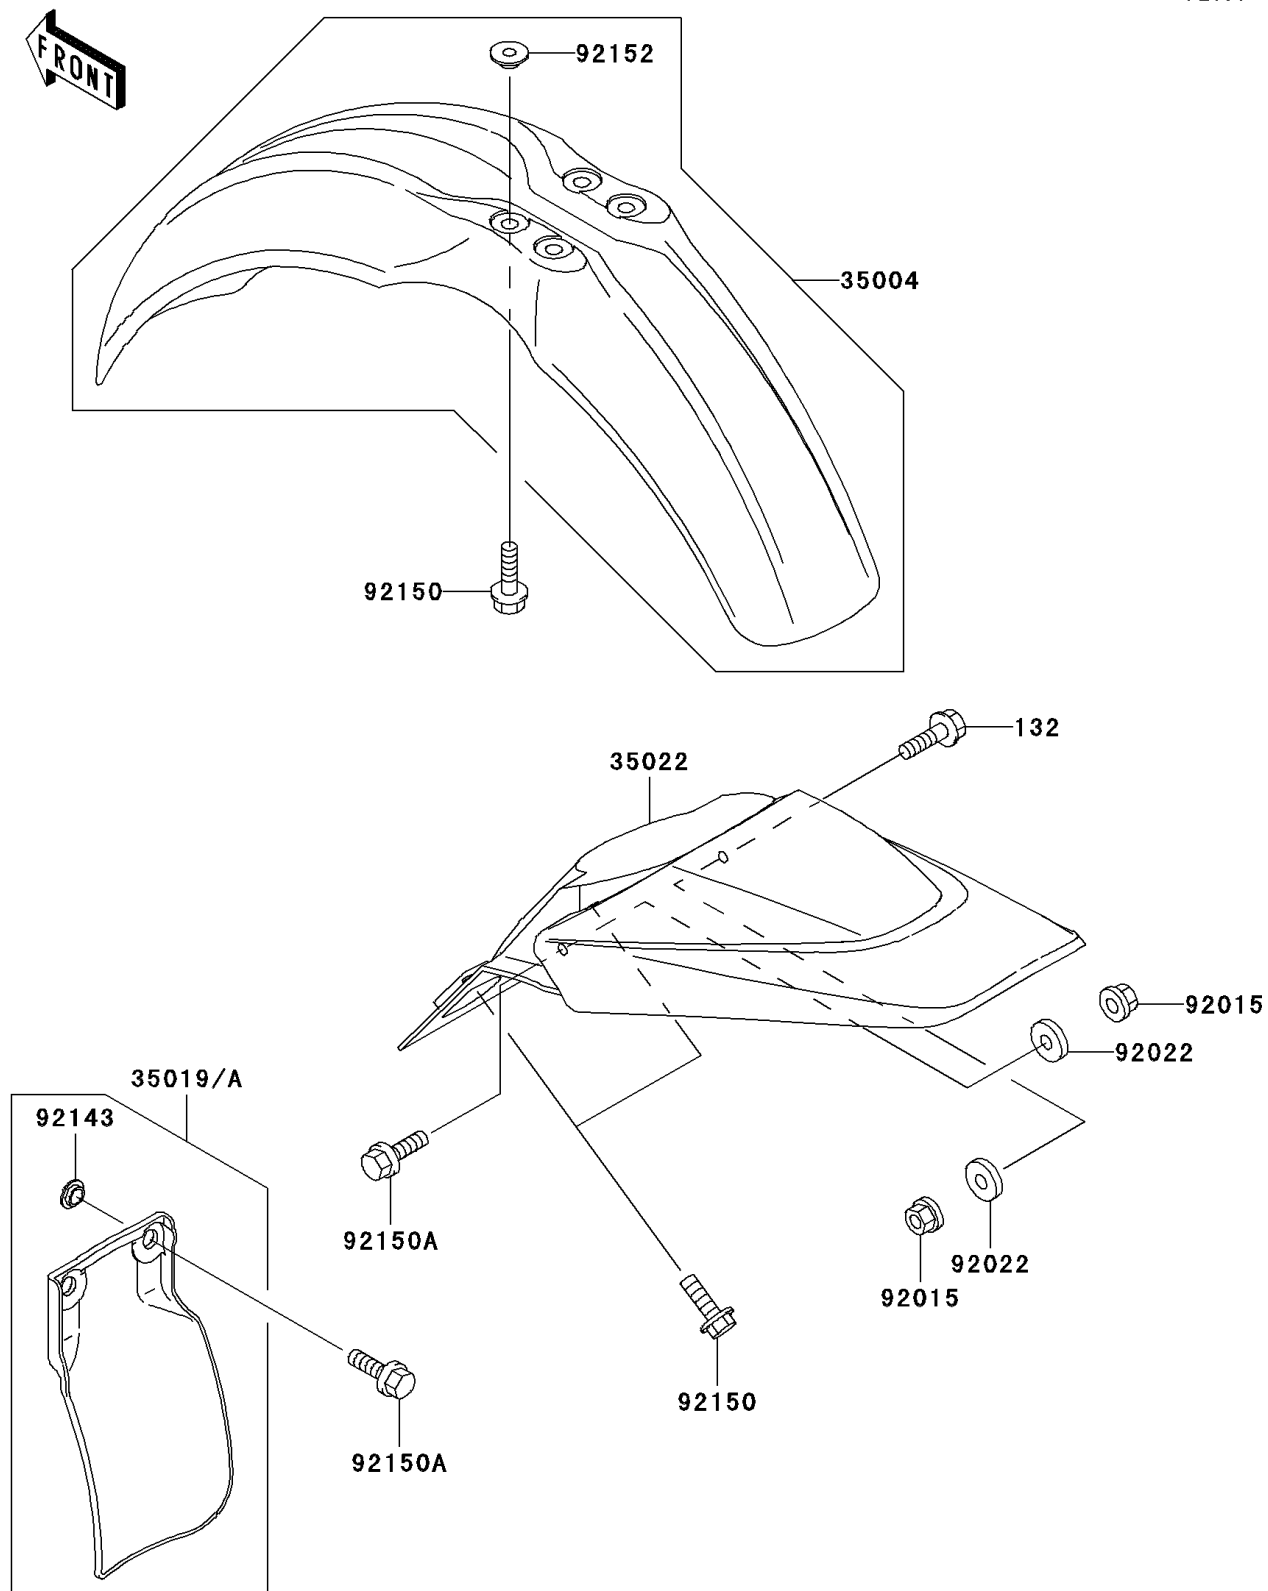

2003 KX65 PARTS DIAGRAM

Fenders

F2170

2003 KX65 PARTS LIST

Fenders

ITEM NAME	PART NUMBER	QUANTITY
BOLT-FLANGED-SMALL (Ref # 132)	132G0625	1
FENDER-FRONT,L.GREEN (Ref # 35004)	35004-1416-6W	1
FLAP,REAR FENDER,WHITE (Ref # 35019A)	35019-1395-RZ	1
FENDER-COMP-REAR,L.GREEN (Ref # 35022)	35022-1342-6W	1
NUT,FLANGED,6MM (Ref # 92015)	92015-1078	1
WASHER,6.5X20X1.6 (Ref # 92022)	92022-125	1
COLLAR (Ref # 92143)	92143-1196	1
BOLT,6X20 (Ref # 92150)	92150-1339	1
BOLT,FLANGED,6X16 (Ref # 92150A)	92150-1506	1
COLLAR (Ref # 92152)	92152-1255	1