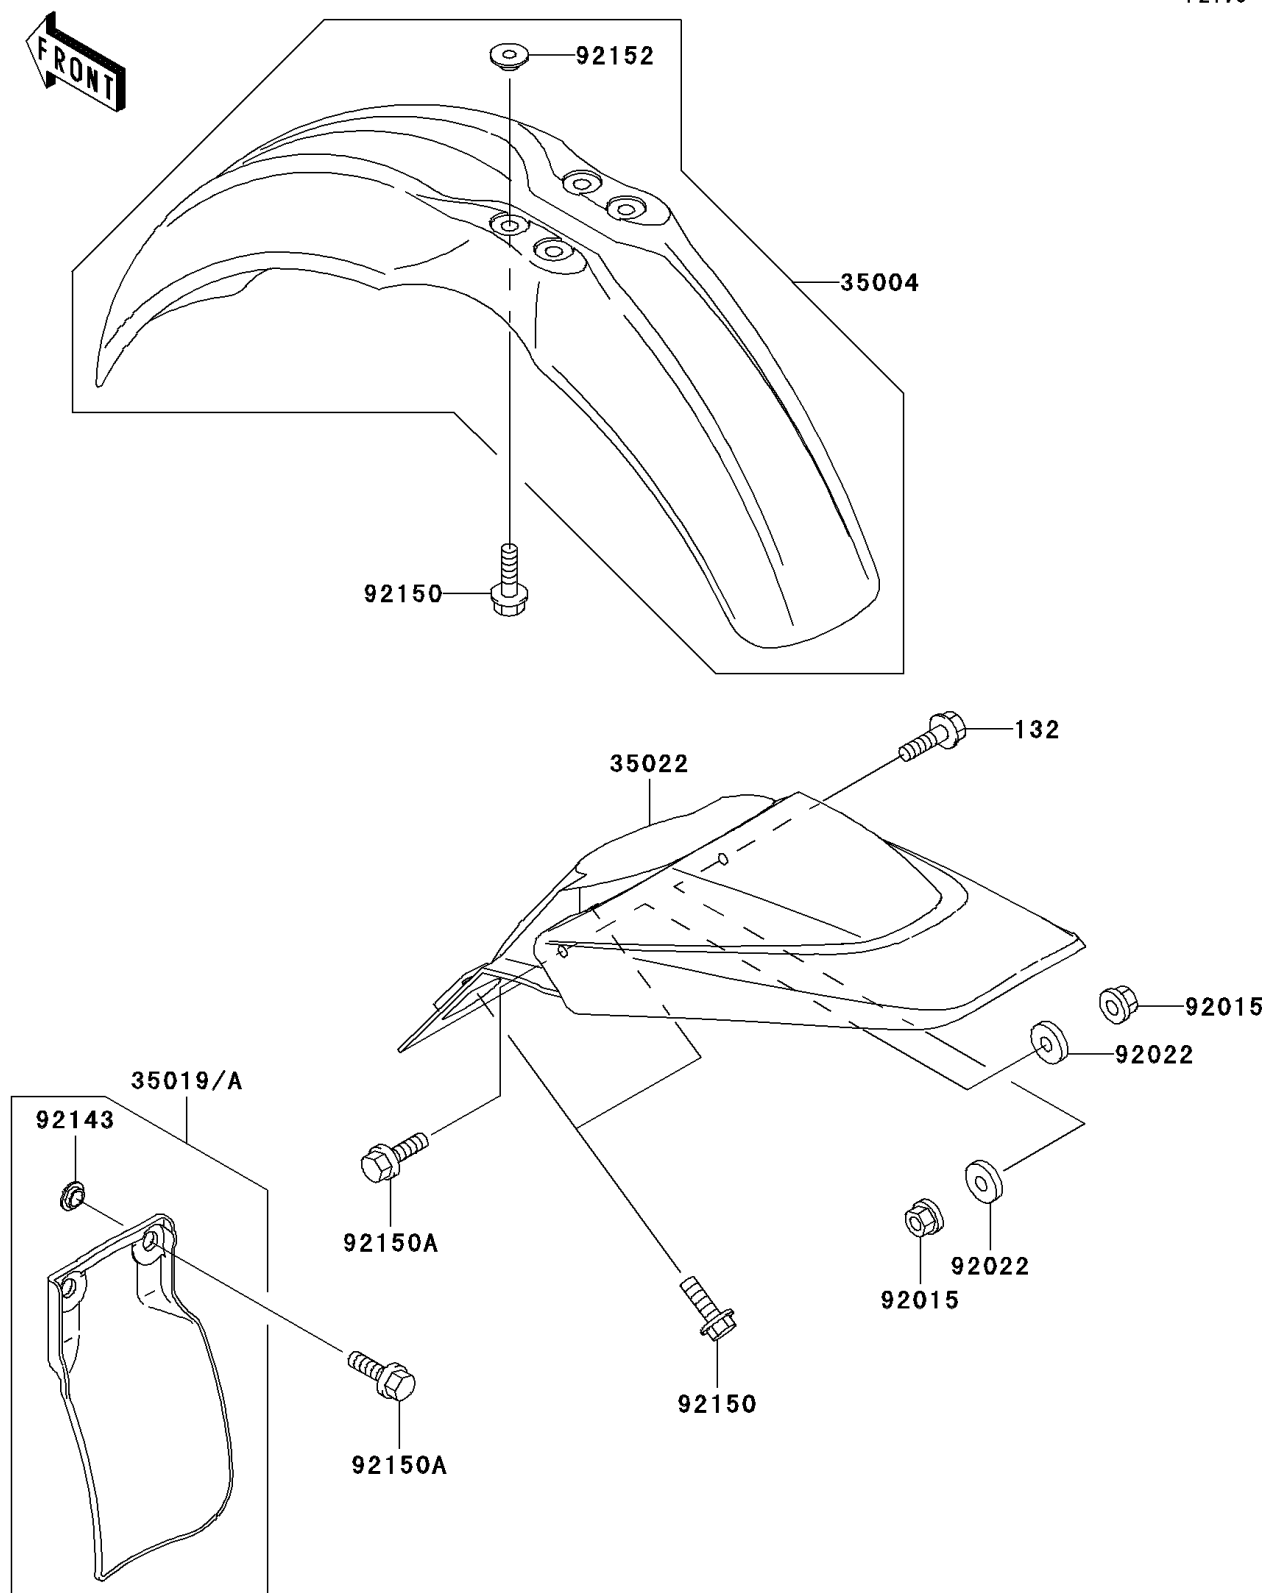

2001 KX65 PARTS DIAGRAM

Fenders

F2170

2001 KX65 PARTS LIST

Fenders

ITEM NAME	PART NUMBER	QUANTITY
BOLT-FLANGED-SMALL (Ref # 132)	132G0625	1
FENDER-FRONT,L.GREEN (Ref # 35004)	35004-1416-6W	1
FLAP,REAR FENDER,WHITE (Ref # 35019)	35019-1364-RZ	1
FENDER-COMP-REAR,L.GREEN (Ref # 35022)	35022-1342-6W	1
NUT,FLANGED,6MM (Ref # 92015)	92015-1078	1
WASHER,6.5X20X1.6 (Ref # 92022)	92022-125	1
COLLAR (Ref # 92143)	92143-1196	1
BOLT,6X20 (Ref # 92150)	92150-1339	1
BOLT,FLANGED,6X16 (Ref # 92150A)	92150-1506	1
COLLAR (Ref # 92152)	92152-1255	1