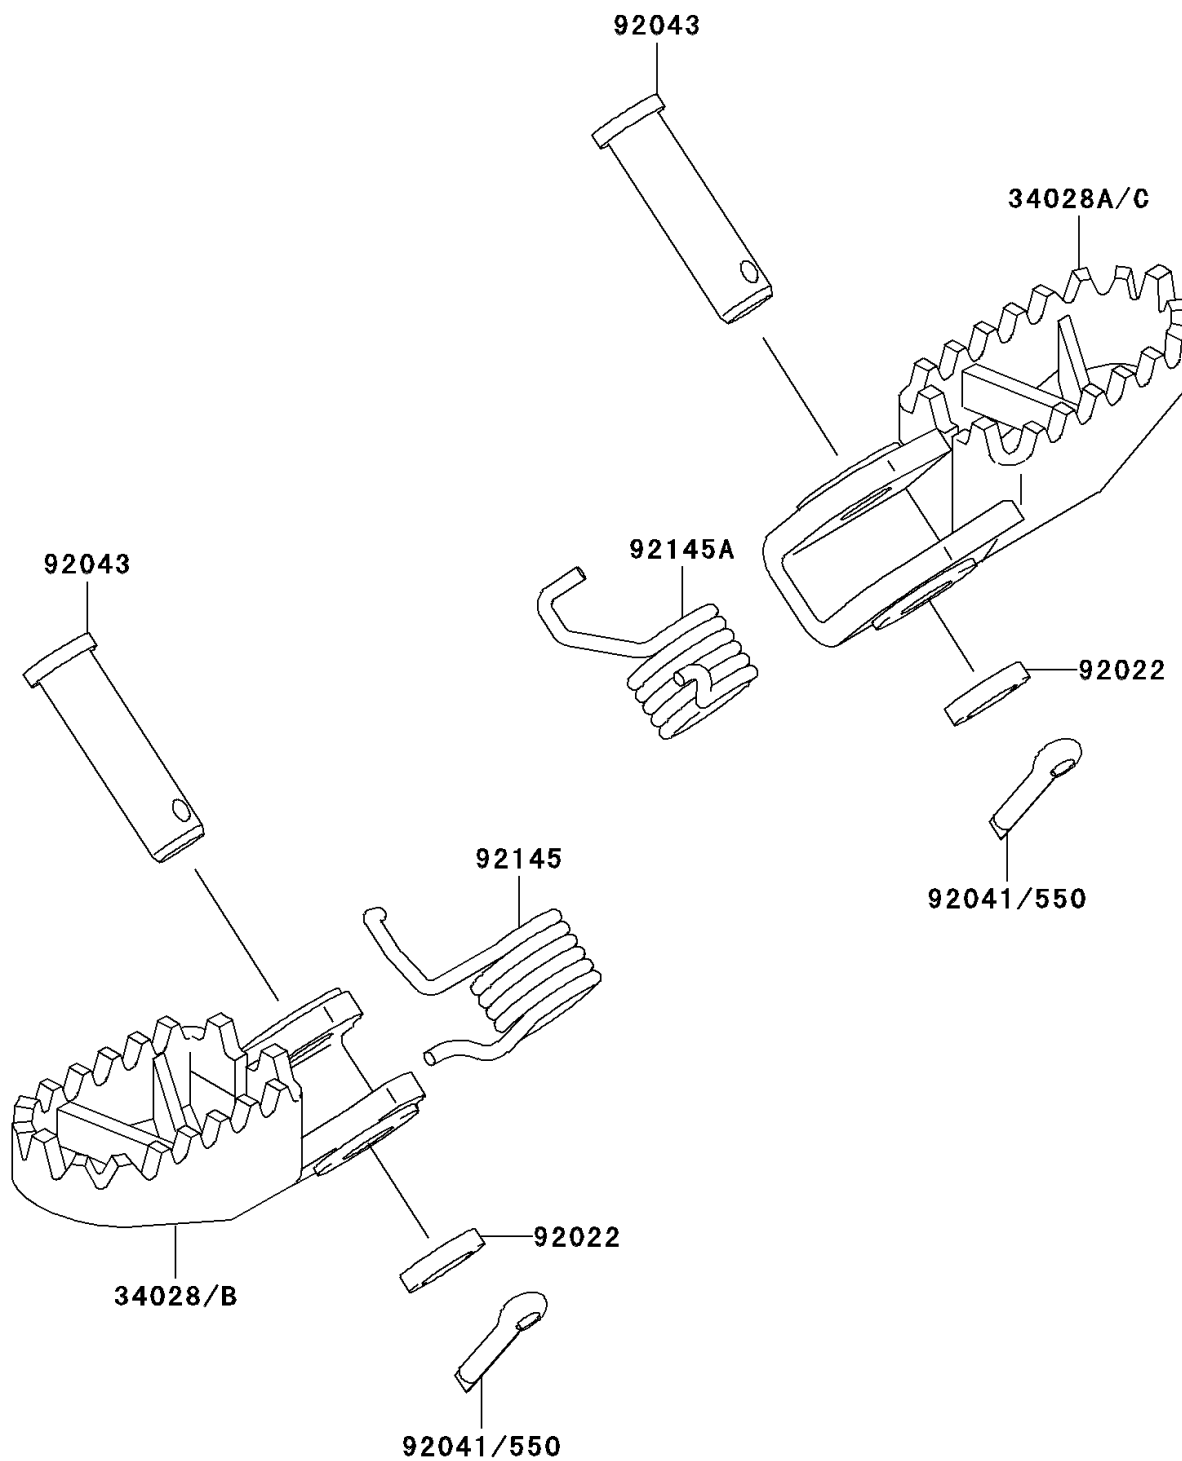

2001 KX65 PARTS DIAGRAM

Footrests

F2160

2001 KX65 PARTS LIST

Footrests

ITEM NAME	PART NUMBER	QUANTITY
PIN-COTTER,3.0X20 (Ref # 550)	550S3020	1
STEP,LH,SILVER (Ref # 34028)	34028-1482-CE	1
STEP,RH,SILVER (Ref # 34028A)	34028-1483-CE	1
WASHER,10.2X16X1 (Ref # 92022)	92022-1829	1
PIN,10X37.5 (Ref # 92043)	92043-1643	1
SPRING,STEP,LH (Ref # 92145)	92145-1106	1
SPRING,STEP,RH (Ref # 92145A)	92145-1107	1