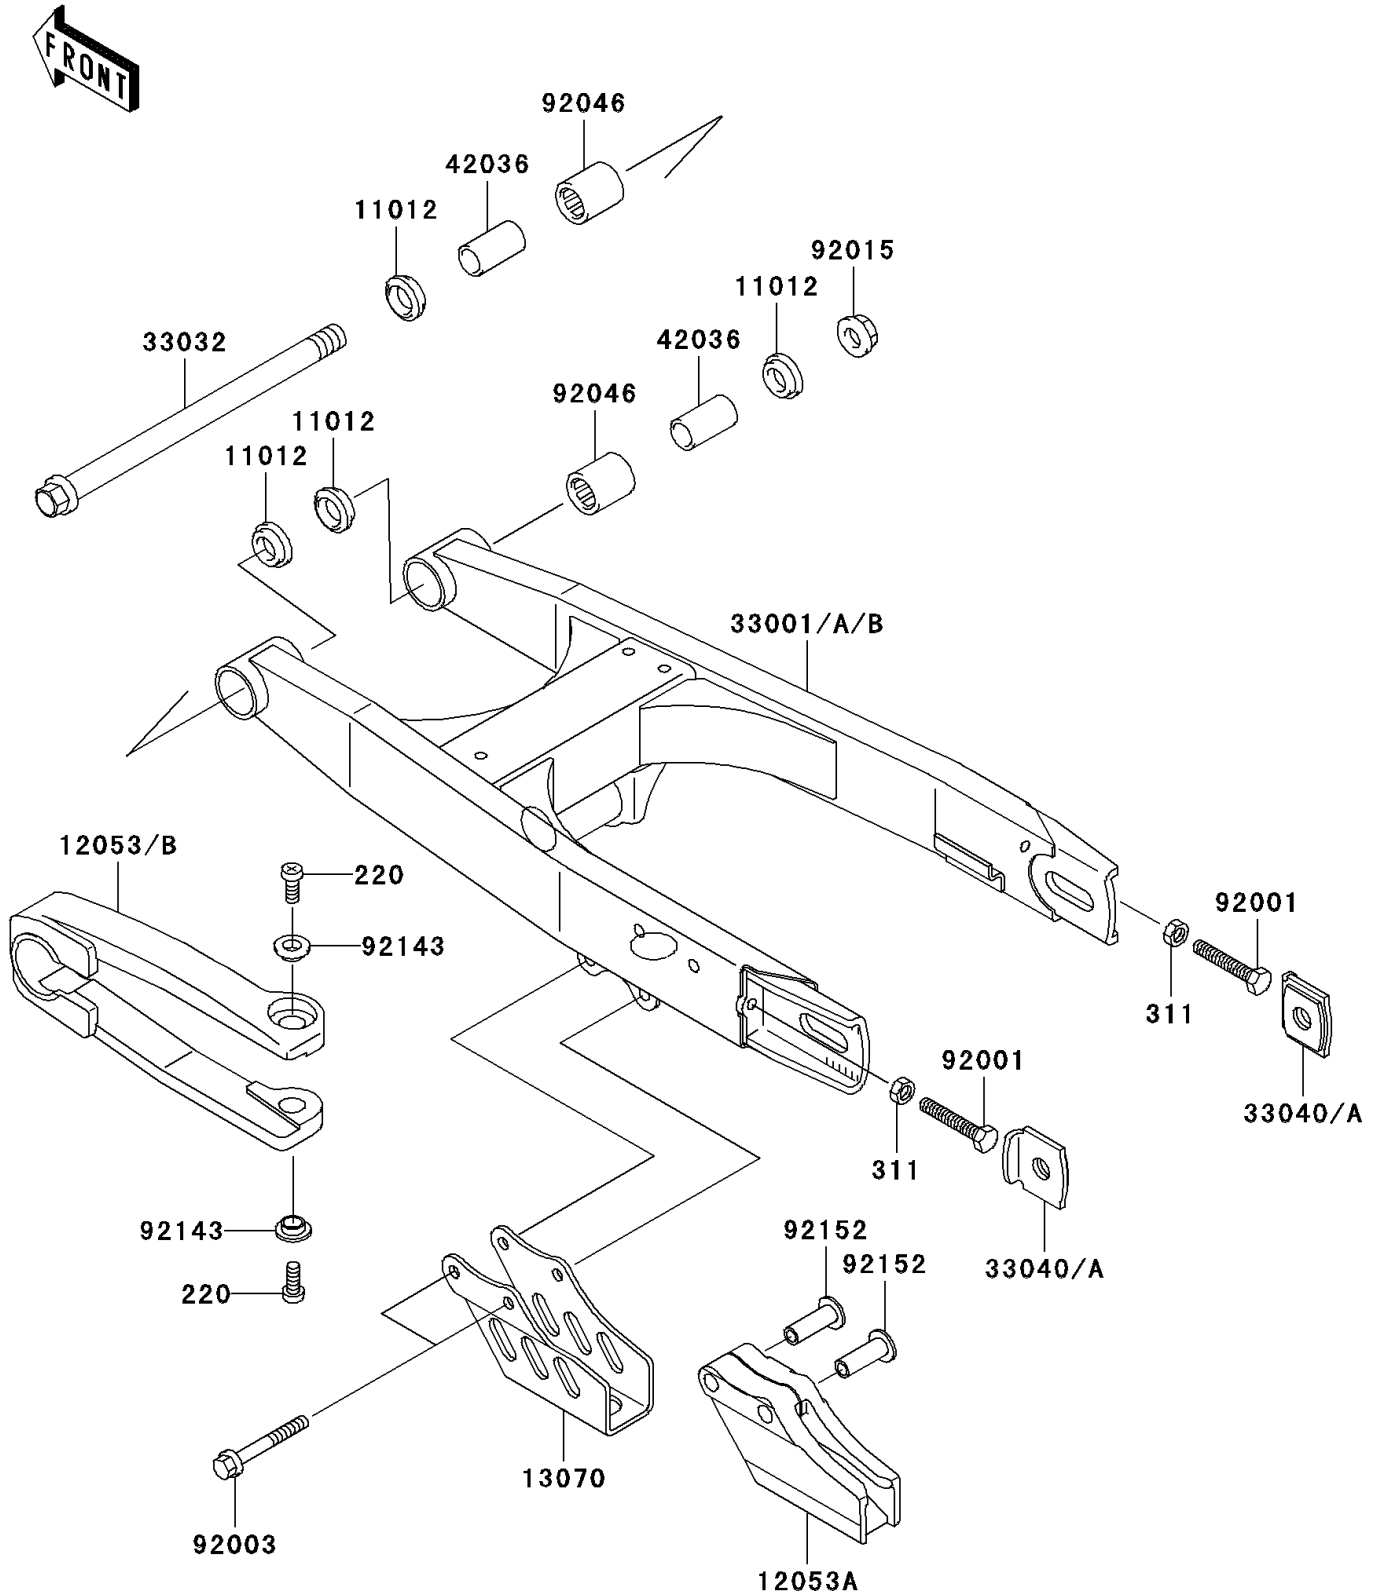

## 2003 KX65 PARTS DIAGRAM

Swingarm

F2141

## 2003 KX65 PARTS LIST

### Swingarm

ITEM NAME	PART NUMBER	QUANTITY
SCREW-PAN-CROS,5X8 (Ref # 220)	220B0508	1
NUT-HEX,6MM (Ref # 311)	311B0600	1
CAP (Ref # 11012)	11012-1263	1
GUIDE-CHAIN,RR (Ref # 12053A)	12053-1436	1
GUIDE-CHAIN,FR (Ref # 12053B)	12053-1456	1
GUIDE,CHAIN (Ref # 13070)	13070-1347	1
ARM-COMP-SWING,SILVER (Ref # 33001B)	33001-1634-CE	1
SHAFT-SWING ARM (Ref # 33032)	33032-1194	1
ADJUSTER-CHAIN (Ref # 33040A)	33040-1188	1
SLEEVE,SWING ARM,L=34 (Ref # 42036)	42036-1067	1
BOLT,6X39 (Ref # 92001)	92001-1463	1
BOLT,FLANGED,6X48 (Ref # 92003)	92003-179	1
NUT,FLANGED,12MM (Ref # 92015)	92015-1433	1
BEARING-NEEDLE (Ref # 92046)	92046-1046	1
COLLAR (Ref # 92143)	92143-1676	1
COLLAR (Ref # 92152)	92152-1215	1