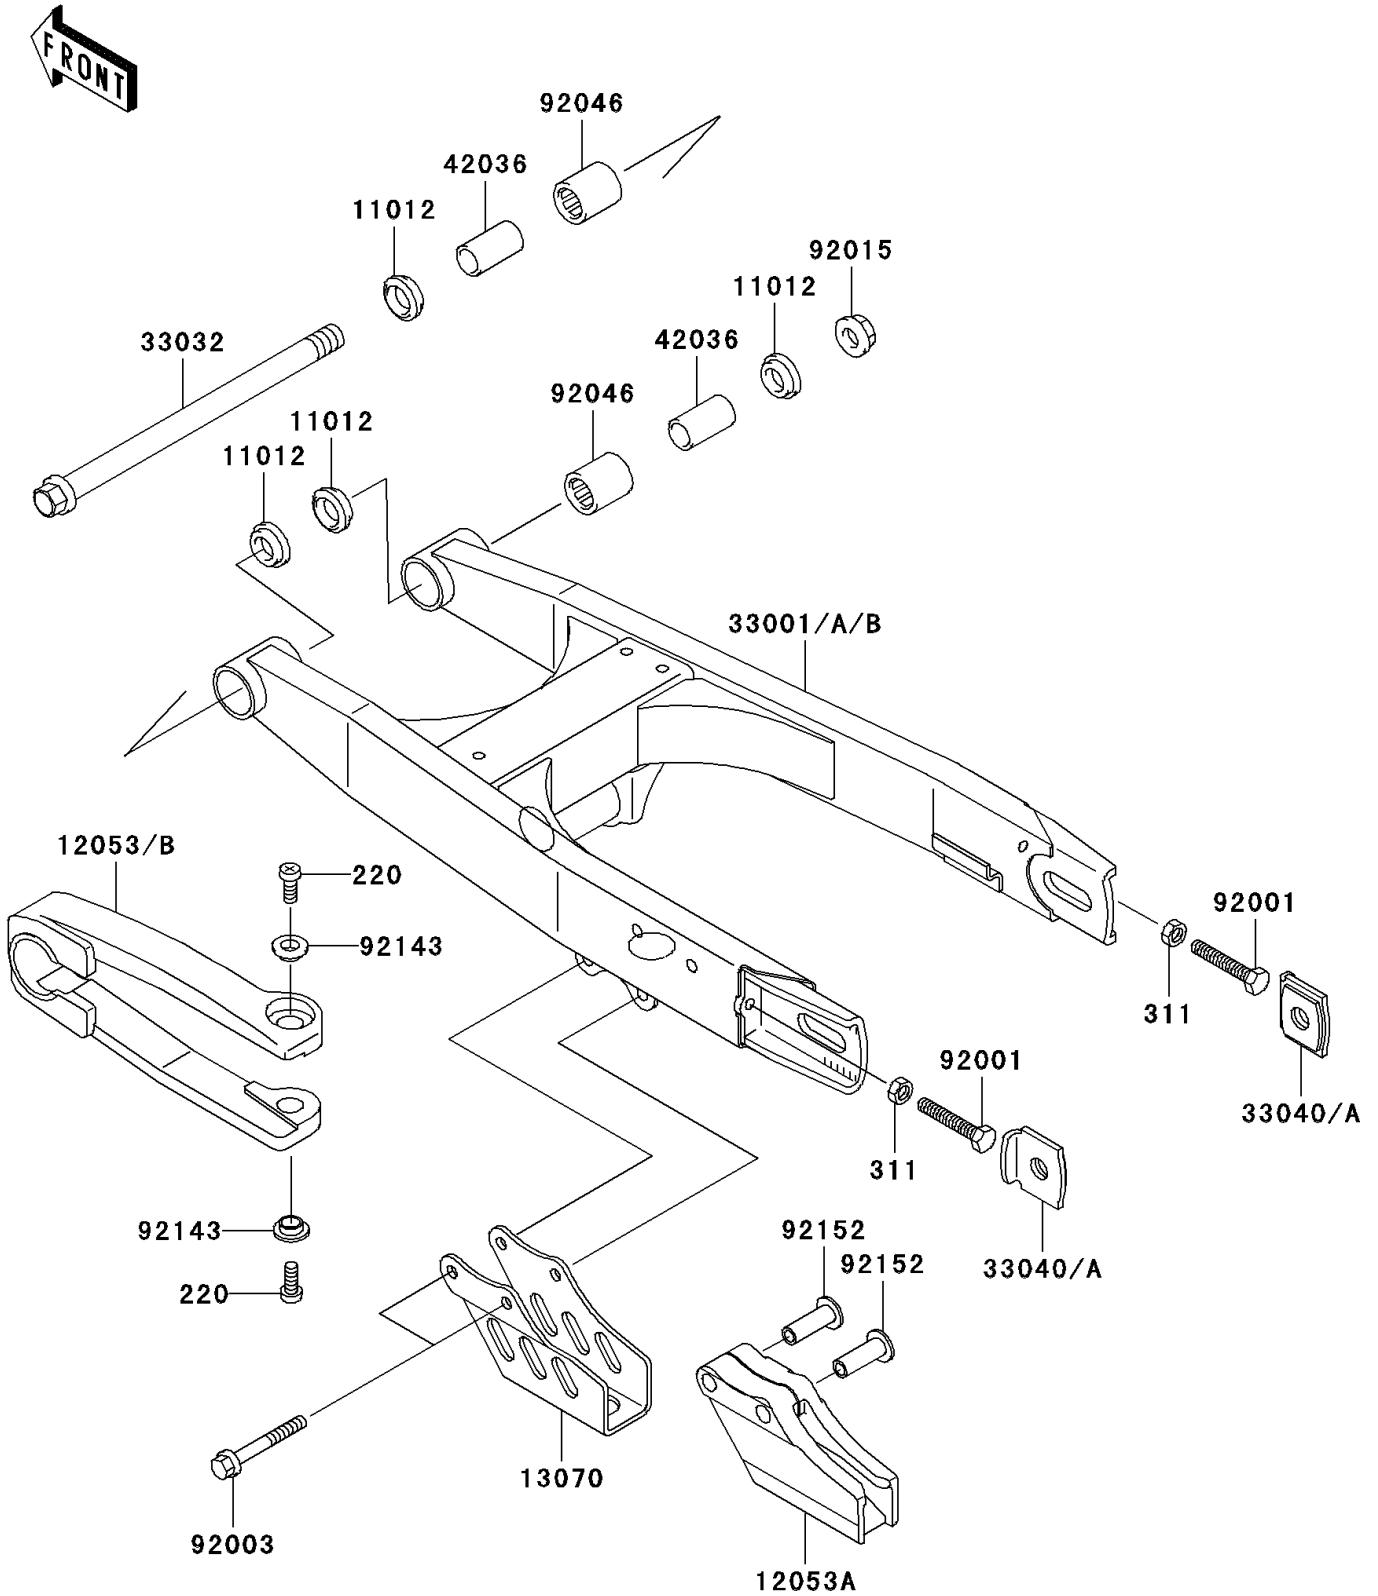

## 2001 KX65 PARTS DIAGRAM

Swingarm

F2141

## 2001 KX65 PARTS LIST

Swingarm

ITEM NAME	PART NUMBER	QUANTITY
SCREW-PAN-CROS,5X8 (Ref # 220)	220B0508	1
NUT-HEX,6MM (Ref # 311)	311B0600	1
CAP (Ref # 11012)	11012-1263	1
GUIDE-CHAIN,FR (Ref # 12053)	12053-1435	1
GUIDE-CHAIN,RR (Ref # 12053A)	12053-1436	1
GUIDE,CHAIN (Ref # 13070)	13070-1347	1
ARM-COMP-SWING,SILVER (Ref # 33001)	33001-1598-TX	1
SHAFT-SWING ARM (Ref # 33032)	33032-1194	1
ADJUSTER-CHAIN (Ref # 33040)	33040-1182	1
SLEEVE,SWING ARM,L=34 (Ref # 42036)	42036-1067	1
BOLT,6X39 (Ref # 92001)	92001-1463	1
BOLT,FLANGED,6X48 (Ref # 92003)	92003-179	1
NUT,FLANGED,12MM (Ref # 92015)	92015-1433	1
BEARING-NEEDLE (Ref # 92046)	92046-1046	1
COLLAR (Ref # 92143)	92143-1676	1
COLLAR (Ref # 92152)	92152-1215	1