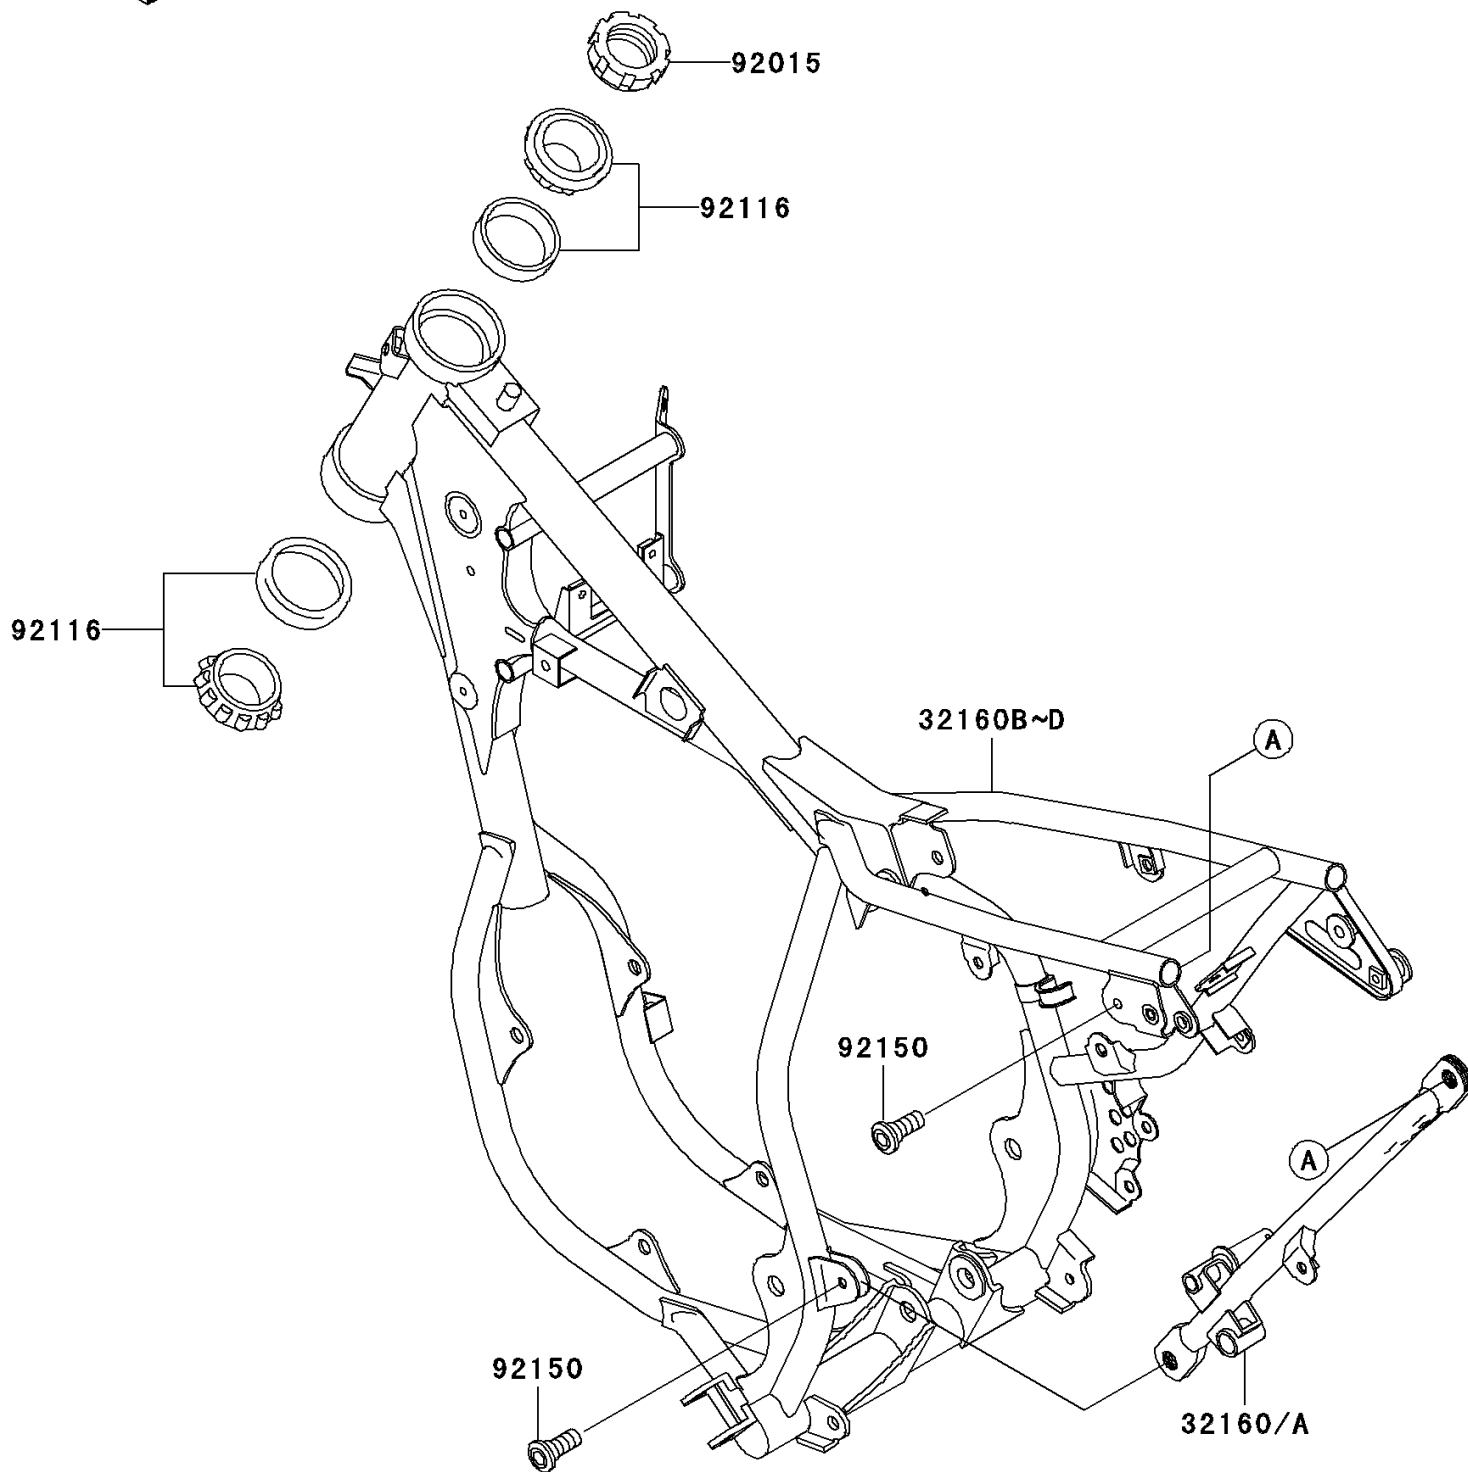

2003 KX65 PARTS DIAGRAM

Frame

F2120

2003 KX65 PARTS LIST

Frame

ITEM NAME	PART NUMBER	QUANTITY
FRAME-COMP,SUB,G.GRAY (Ref # 32160A)	32160-1611-GD	1
FRAME-COMP,G.GRAY (Ref # 32160D)	32160-1735-GD	1
NUT,STEERING STEM,25MM (Ref # 92015)	92015-1684	1
BEARING-ROLLER,H1-CAP32005JRRS (Ref # 92116)	92116-1065	1
BOLT,SOCKET,8X20 (Ref # 92150)	92150-1839	1