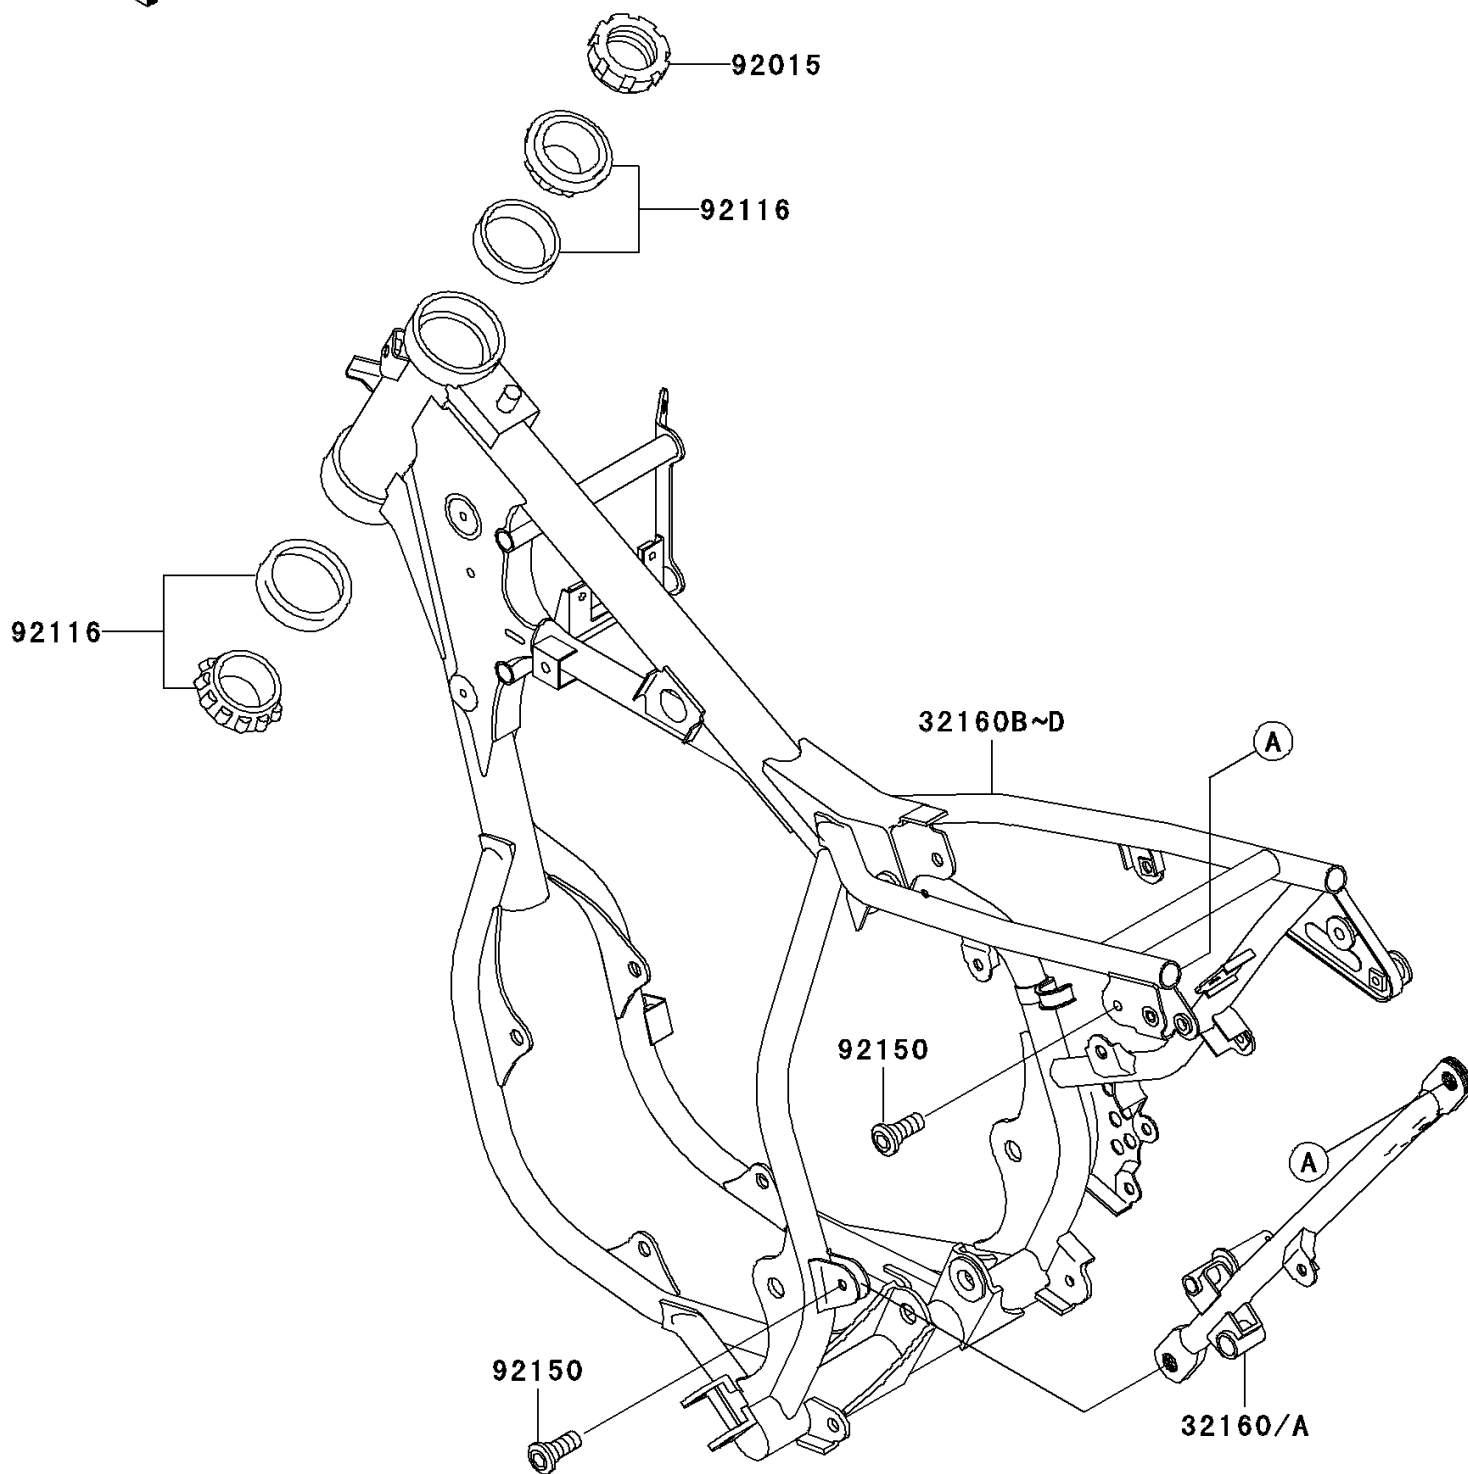

## 2001 KX65 PARTS DIAGRAM

Frame

F2120

## 2001 KX65 PARTS LIST

Frame

ITEM NAME	PART NUMBER	QUANTITY
FRAME-COMP,SUB,L.GREEN (Ref # 32160)	32160-1611-CC	1
FRAME-COMP,L.GREEN (Ref # 32160B)	32160-1719-CC	1
NUT,STEERING STEM,25MM (Ref # 92015)	92015-1684	1
BEARING-ROLLER,H1-CAP32005JRRS (Ref # 92116)	92116-1065	1
BOLT,SOCKET,8X20 (Ref # 92150)	92150-1839	1