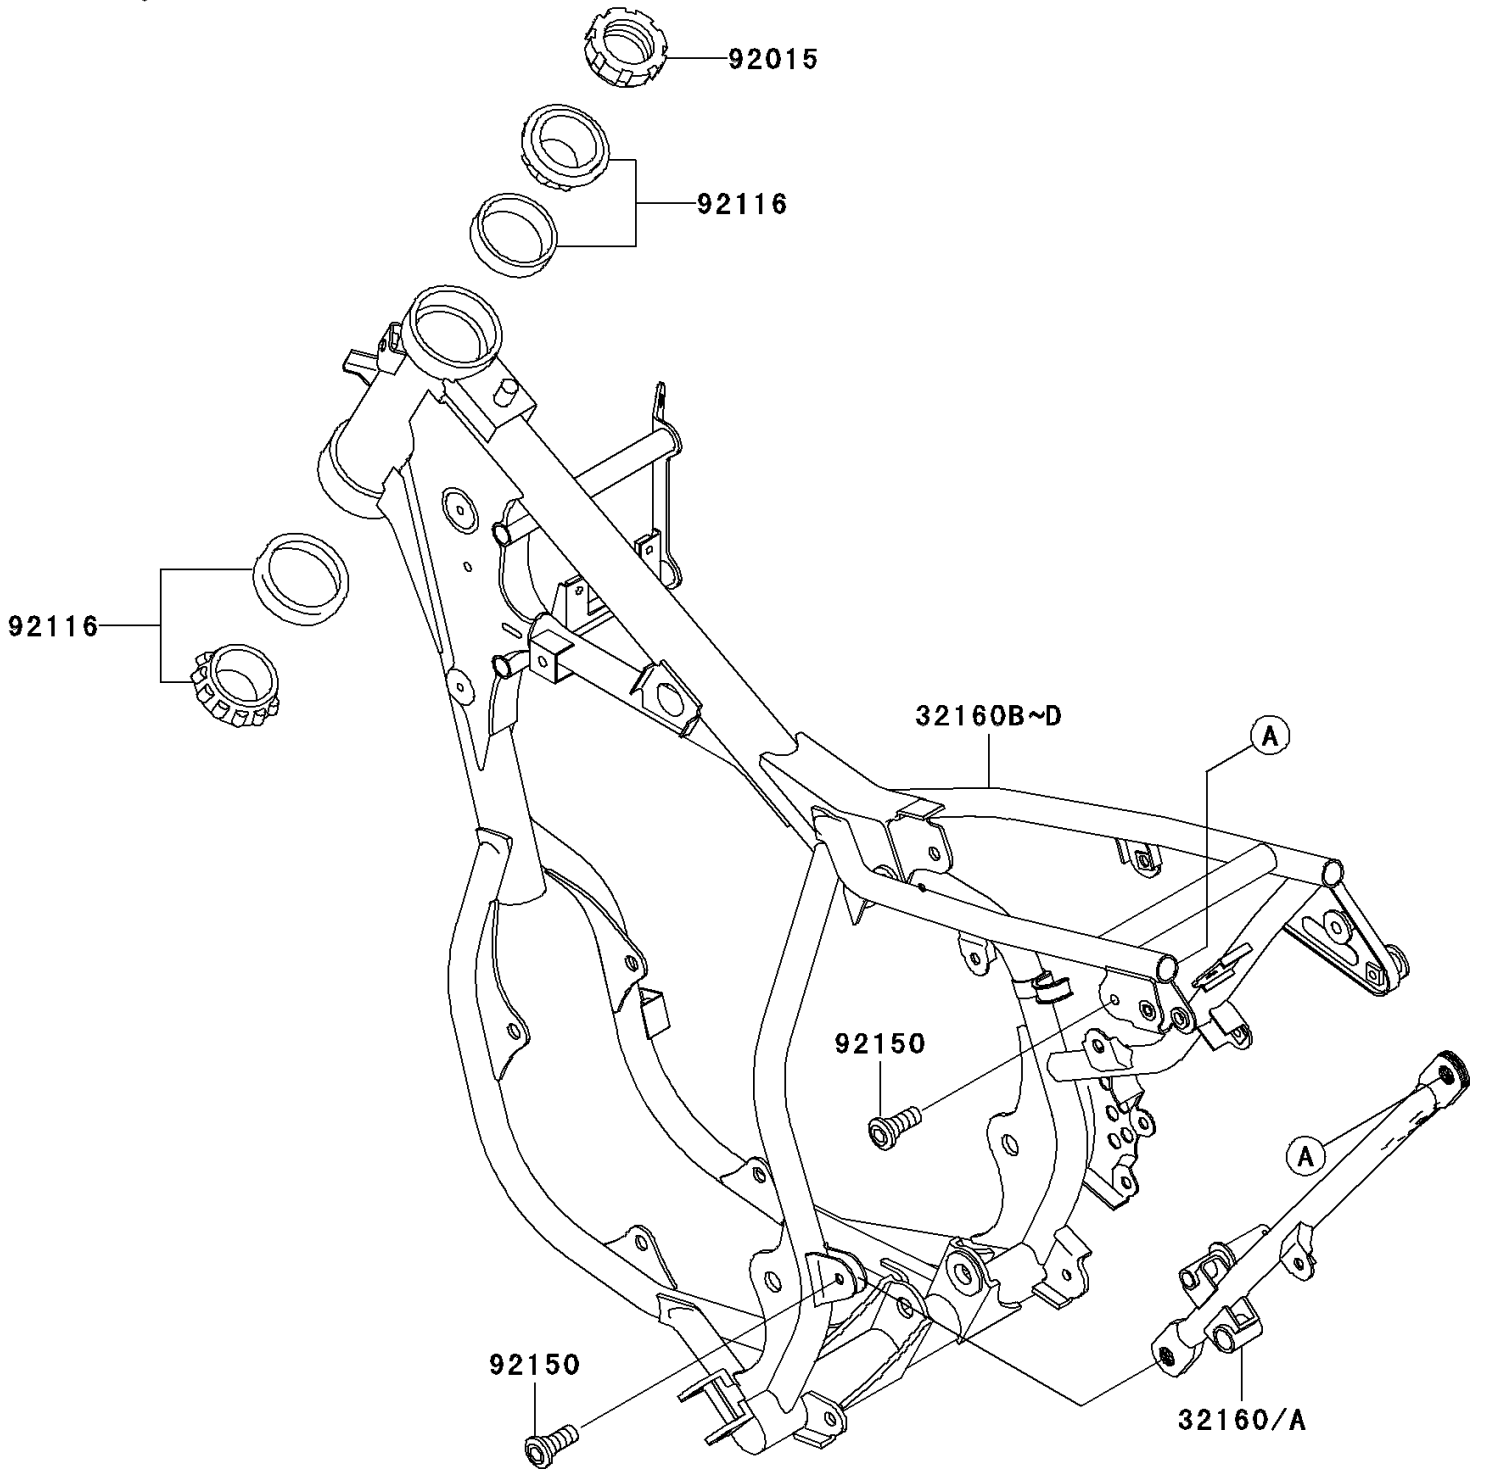

2000 KX65 PARTS DIAGRAM

Frame

F2120

2000 KX65 PARTS LIST

Frame

ITEM NAME	PART NUMBER	QUANTITY
FRAME-COMP,SUB,L.GREEN (Ref # 32160)	32160-1611-CC	1
FRAME-COMP,L.GREEN (Ref # 32160B)	32160-1719-CC	1
NUT,STEERING STEM,25MM (Ref # 92015)	92015-1684	1
BEARING-ROLLER,H1-CAP32005JRRS (Ref # 92116)	92116-1065	2
BOLT,SOCKET,8X20 (Ref # 92150)	92150-1839	2