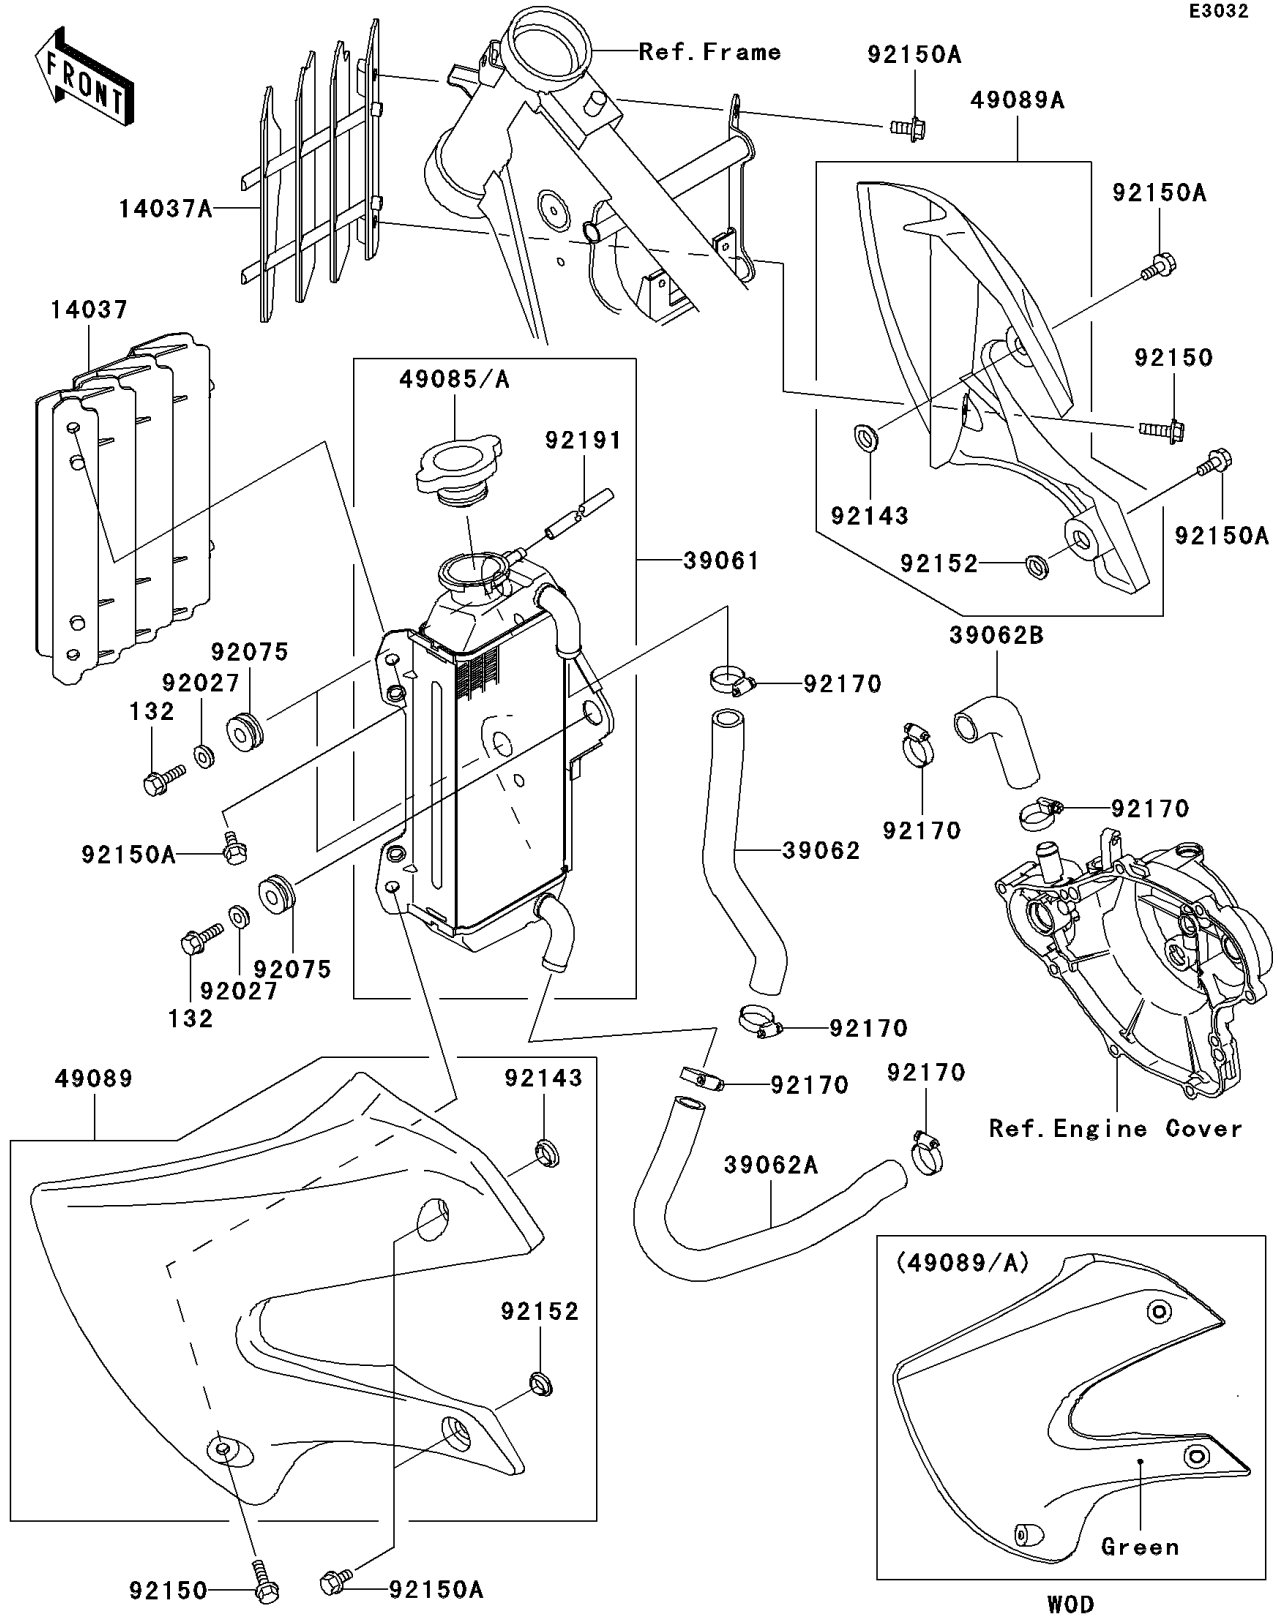

2003 KX65 PARTS DIAGRAM

Radiator

E3032

2003 KX65 PARTS LIST

Radiator

ITEM NAME	PART NUMBER	QUANTITY
BOLT-FLANGED-SMALL (Ref # 132)	132G0620	1
SCREEN,LH,WHITE (Ref # 14037)	14037-1266-RZ	1
SCREEN,RH,WHITE (Ref # 14037A)	14037-1274-RZ	1
RADIATOR-ASSY (Ref # 39061)	39061-1277	1
HOSE-COOLING,HEAD-RADIATOR (Ref # 39062)	39062-1808	1
HOSE-COOLING,PUMP-RADIATOR (Ref # 39062A)	39062-1809	1
HOSE-COOLING,PIPE-CYLINDER (Ref # 39062B)	39062-1810	1
CAP-ASSY-PRESSURE,P1.1 (Ref # 49085)	49085-1076	1
CAP-ASSY-PRESSURE,P1.8 (Ref # 49085A)	49085-1077	1
SHROUD-ENGINE,LH,L.GREEN (Ref # 49089)	49089-1144-6W	1
SHROUD-ENGINE,RH,L.GREEN (Ref # 49089A)	49089-1145-6W	1
COLLAR,L=11.1 (Ref # 92027)	92027-194	1
DAMPER (Ref # 92075)	92075-209	1
COLLAR (Ref # 92143)	92143-1196	1
BOLT,6X20 (Ref # 92150)	92150-1339	1
BOLT,6X12 (Ref # 92150A)	92150-1435	1
COLLAR (Ref # 92152)	92152-1235	1
CLAMP (Ref # 92170)	92170-1283	1
TUBE (Ref # 92191)	92191-1434	1