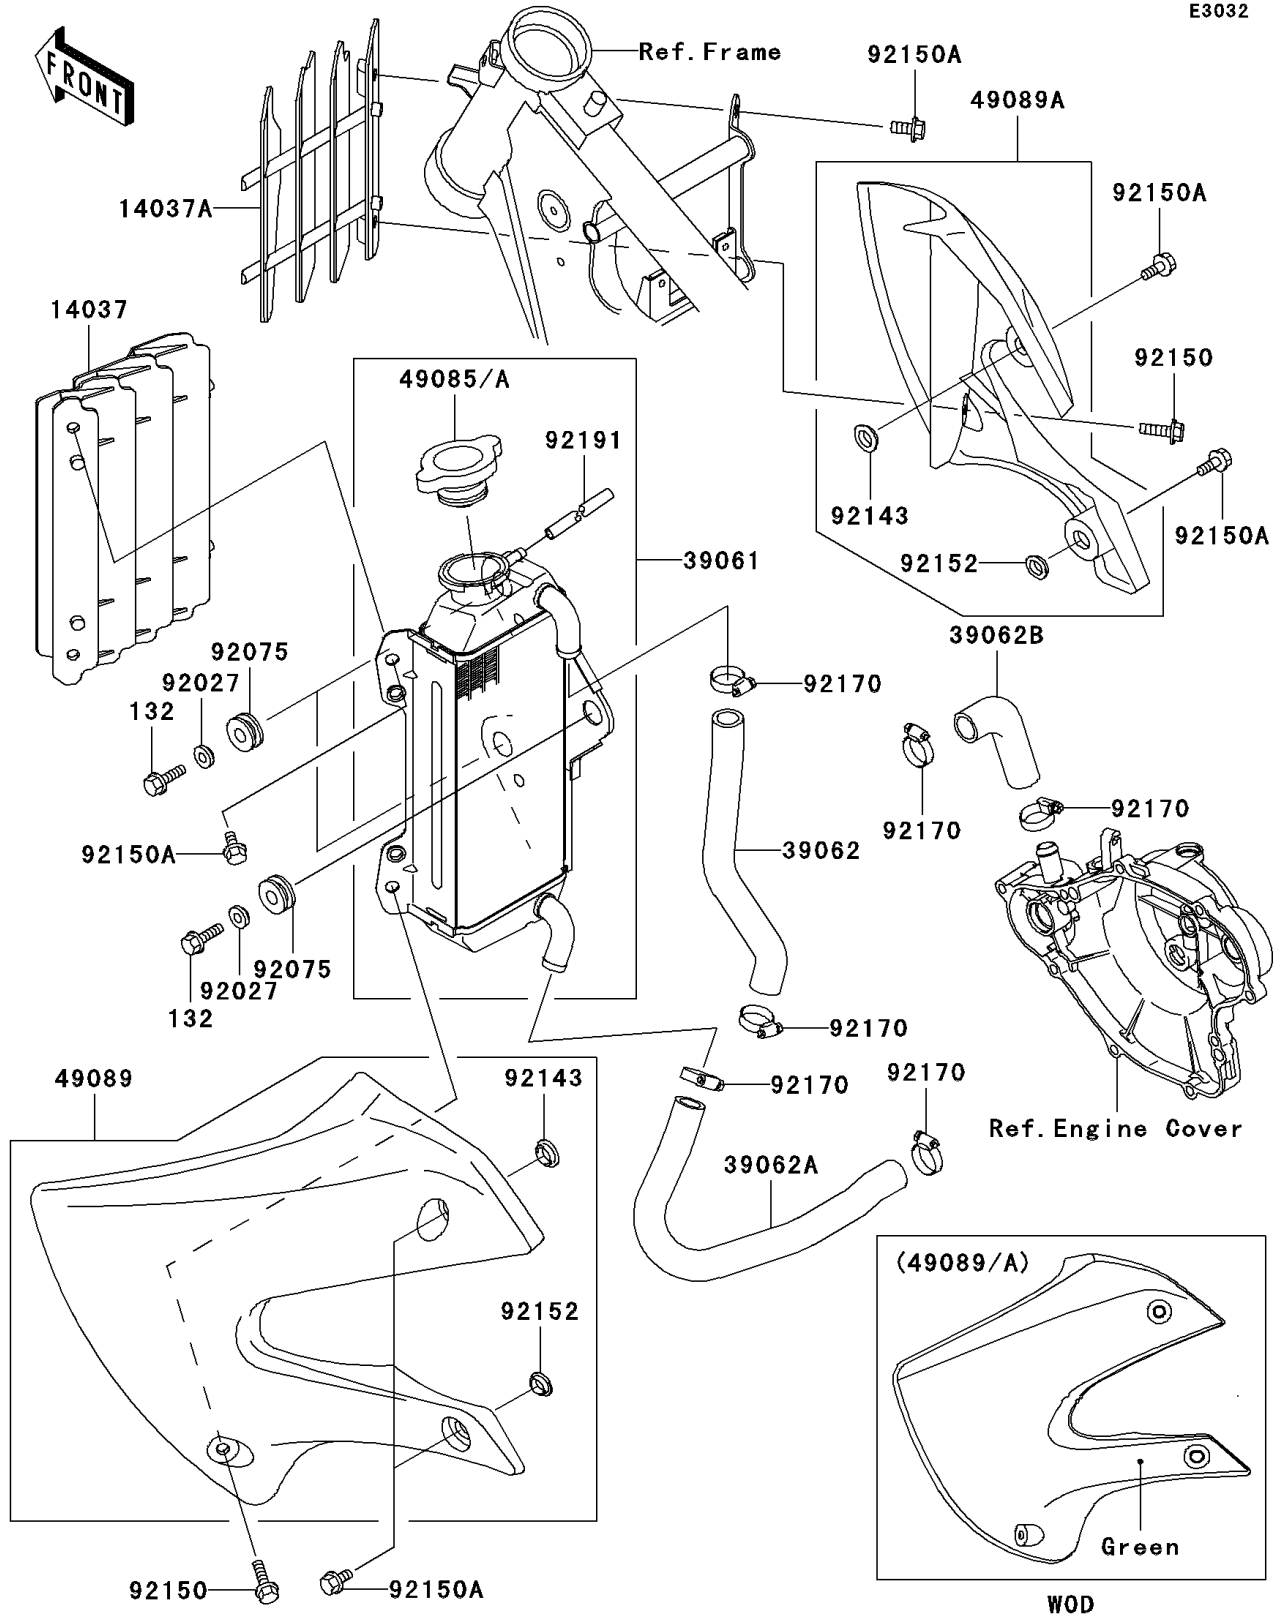

2001 KX65 PARTS DIAGRAM

Radiator

E3032

2001 KX65 PARTS LIST

Radiator

ITEM NAME	PART NUMBER	QUANTITY
BOLT-FLANGED-SMALL (Ref # 132)	132G0620	1
SCREEN,LH,WHITE (Ref # 14037)	14037-1266-RZ	1
SCREEN,RH,WHITE (Ref # 14037A)	14037-1274-RZ	1
RADIATOR-ASSY (Ref # 39061)	39061-1277	1
HOSE-COOLING,HEAD-RADIATOR (Ref # 39062)	39062-1808	1
HOSE-COOLING,PUMP-RADIATOR (Ref # 39062A)	39062-1809	1
HOSE-COOLING,PIPE-CYLINDER (Ref # 39062B)	39062-1810	1
CAP-ASSY-PRESSURE,P1.1 (Ref # 49085)	49085-1076	1
CAP-ASSY-PRESSURE,P1.8 (Ref # 49085A)	49085-1077	1
SHROUD-ENGINE,LH,L.GREEN (Ref # 49089)	49089-1144-6W	1
SHROUD-ENGINE,RH,L.GREEN (Ref # 49089A)	49089-1145-6W	1
COLLAR,L=11.1 (Ref # 92027)	92027-194	1
DAMPER (Ref # 92075)	92075-209	1
COLLAR (Ref # 92143)	92143-1196	1
BOLT,6X20 (Ref # 92150)	92150-1339	1
BOLT,6X12 (Ref # 92150A)	92150-1435	1
COLLAR (Ref # 92152)	92152-1235	1
CLAMP (Ref # 92170)	92170-1283	1
TUBE (Ref # 92191)	92191-1434	1