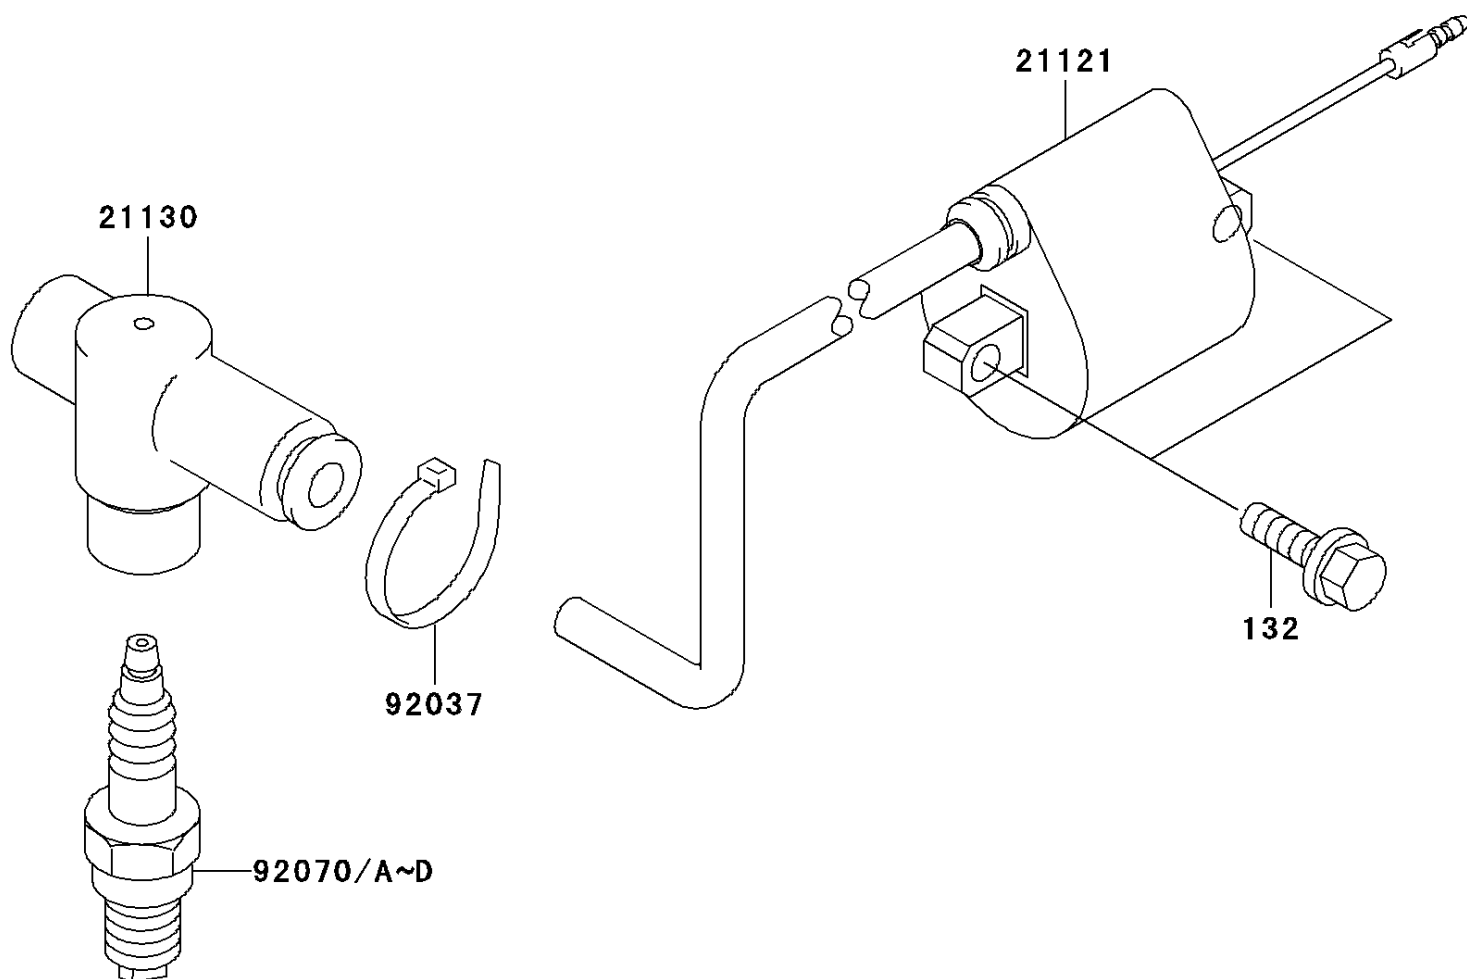

2003 KX65 PARTS DIAGRAM

Ignition System

E1830

2003 KX65 PARTS LIST

Ignition System

ITEM NAME	PART NUMBER	QUANTITY
BOLT-FLANGED-SMALL (Ref # 132)	132G0616	1
COIL-IGNITION (Ref # 21121)	21121-1186	1
CAP-SPARK PLUG (Ref # 21130)	21130-1077	1
CLAMP (Ref # 92037)	92037-1173	1
PLUG-SPARK,B10EV(NGK),SOLID (Ref # 92070)	92070-1069	1
PLUG-SPARK,BR10EV(NGK),SOLID (Ref # 92070A)	92070-1070	1
PLUG-SPARK,BR10EG(NGK),SOLID (Ref # 92070B)	92070-1133	1
PLUG-SPARK,B10EVX(NGK) (Ref # 92070C)	92070-1186	1
PLUG-SPARK,B10EG(NGK),SOLID (Ref # 92070D)	92070-1221	1