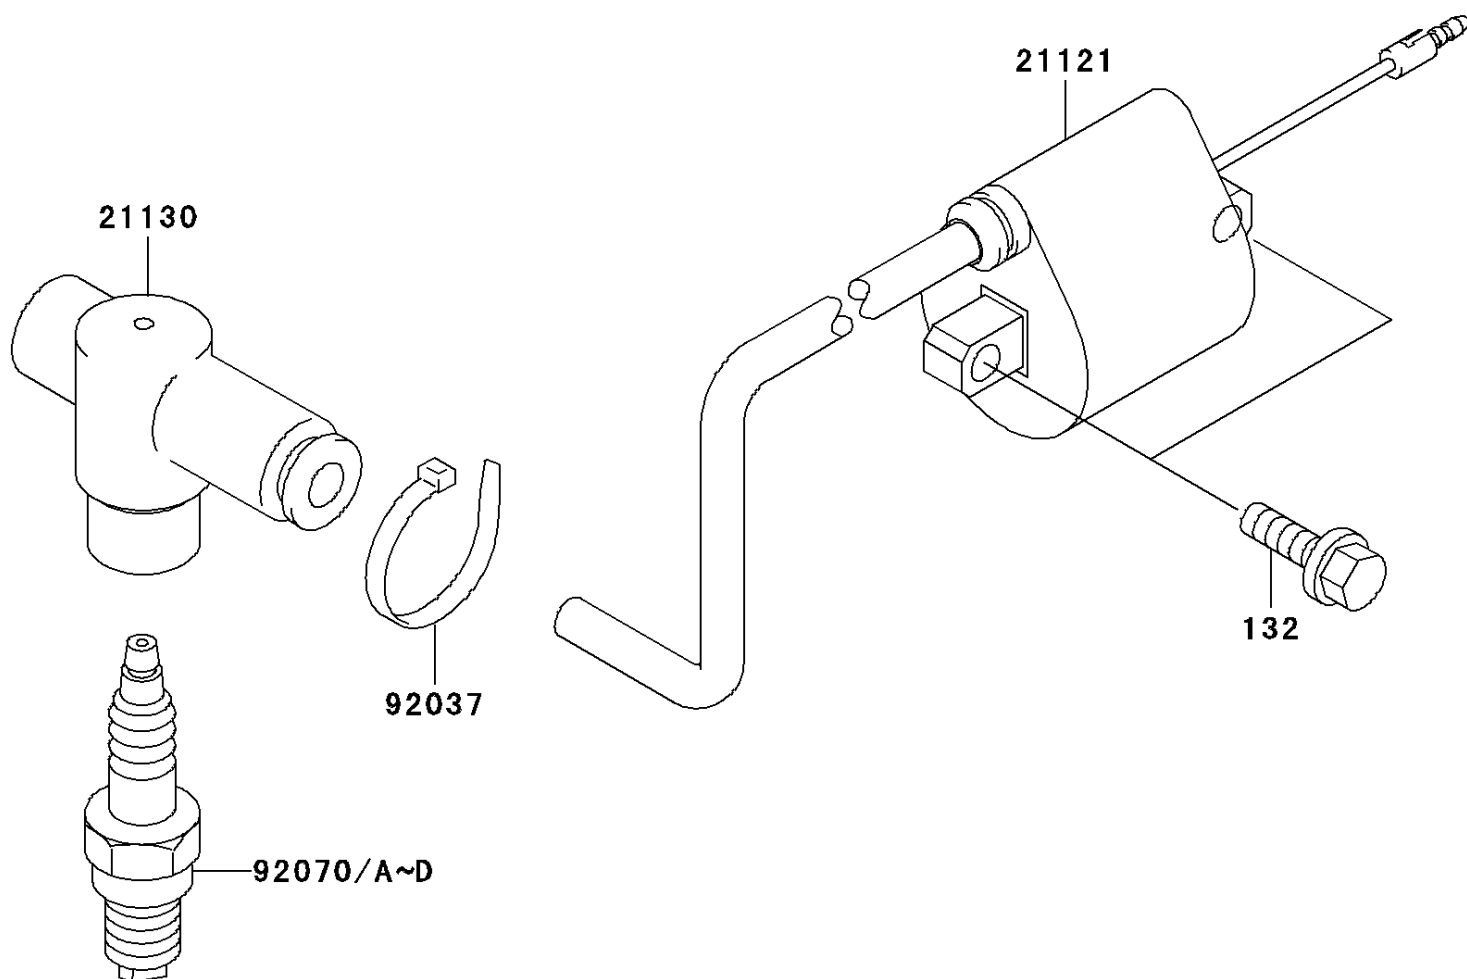

2001 KX65 PARTS DIAGRAM

Ignition System

E1830

2001 KX65 PARTS LIST

Ignition System

ITEM NAME	PART NUMBER	QUANTITY
BOLT-FLANGED-SMALL (Ref # 132)	132G0616	1
COIL-IGNITION (Ref # 21121)	21121-1186	1
CAP-SPARK PLUG (Ref # 21130)	21130-1077	1
CLAMP (Ref # 92037)	92037-1173	1
PLUG-SPARK,B10EV(NGK),SOLID (Ref # 92070)	92070-1069	1
PLUG-SPARK,BR10EV(NGK),SOLID (Ref # 92070A)	92070-1070	1
PLUG-SPARK,BR10EG(NGK),SOLID (Ref # 92070B)	92070-1133	1
PLUG-SPARK,B10EVX(NGK) (Ref # 92070C)	92070-1186	1
PLUG-SPARK,B10EG(NGK),SOLID (Ref # 92070D)	92070-1221	1