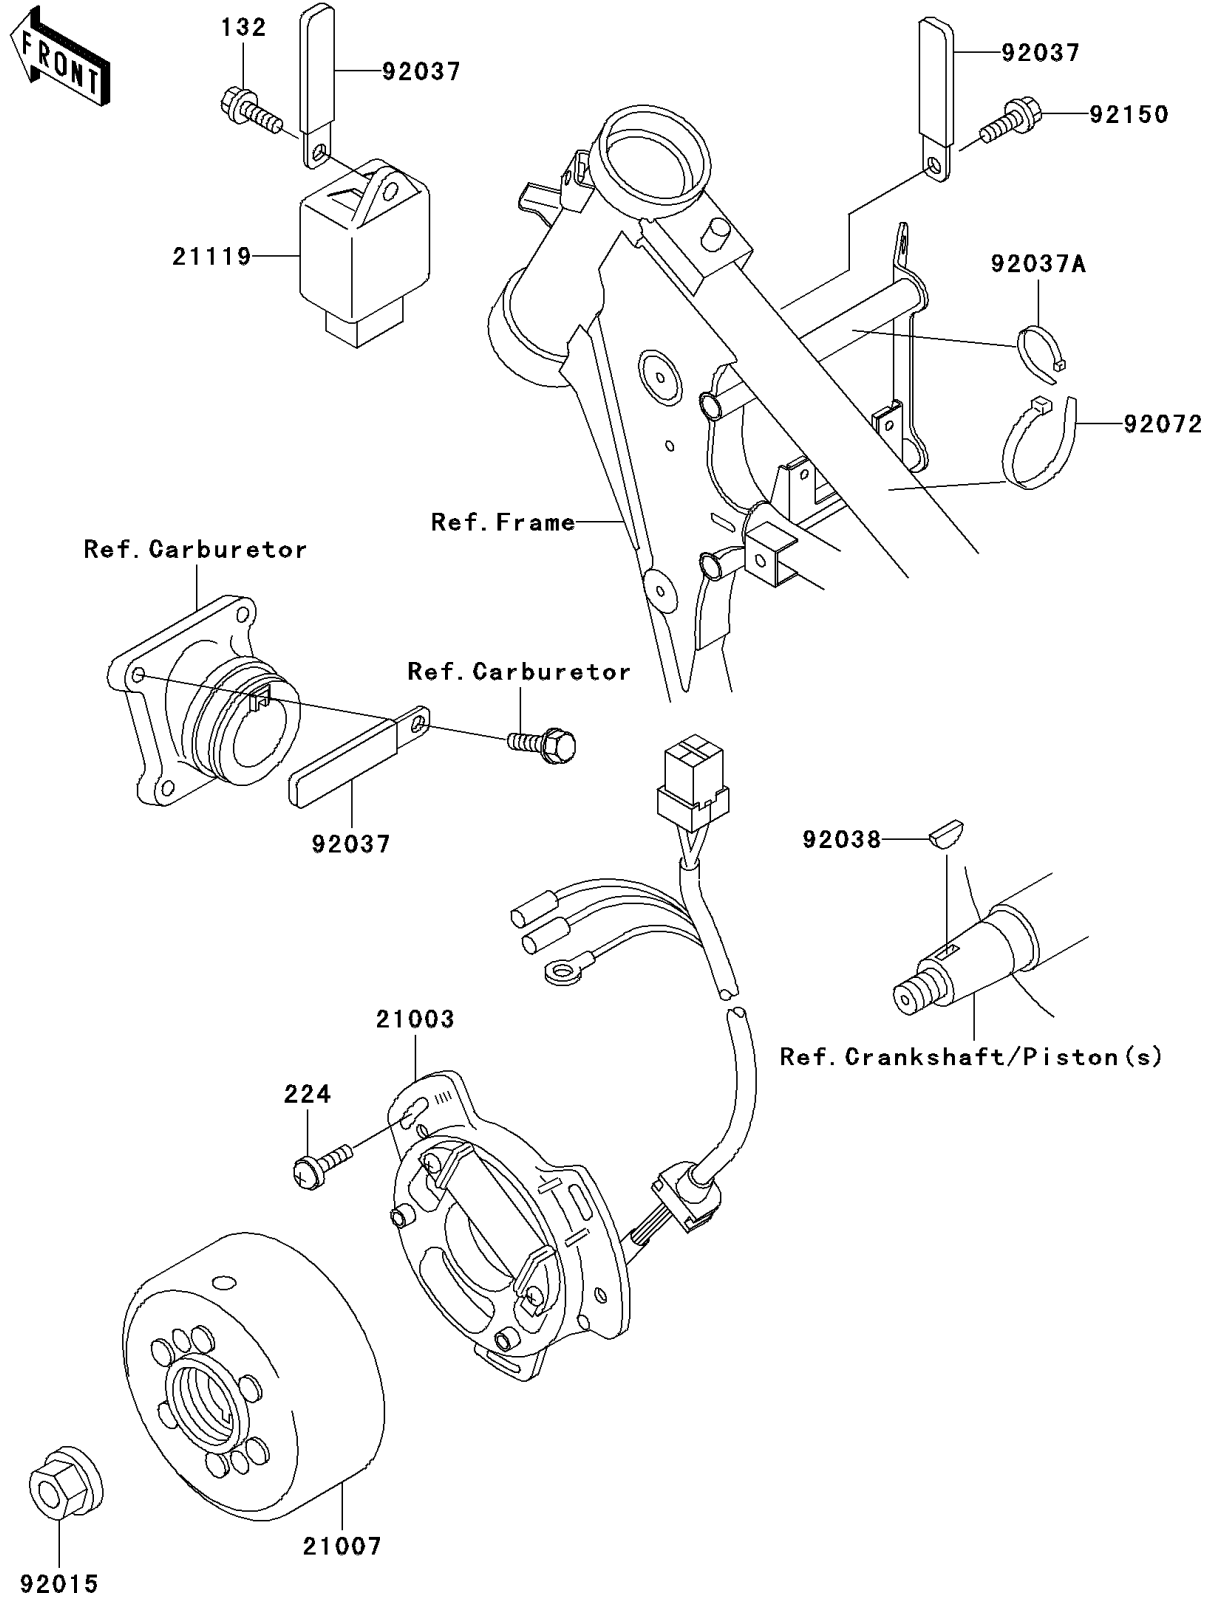

## 2001 KX65 PARTS DIAGRAM

Generator

E1810

## 2001 KX65 PARTS LIST

Generator

ITEM NAME	PART NUMBER	QUANTITY
BOLT-FLANGED-SMALL (Ref # 132)	132G0612	1
SCREW-PAN-WP-CROS (Ref # 224)	224B0514	1
STATOR (Ref # 21003)	21003-1361	1
ROTOR (Ref # 21007)	21007-1364	1
IGNITER (Ref # 21119)	21119-1551	1
NUT,FLANGED,10MM (Ref # 92015)	92015-077	1
CLAMP,L=60 (Ref # 92037)	92037-1069	1
CLAMP (Ref # 92037A)	92037-1173	1
KEY,WOODRUFF (Ref # 92038)	92038-001	1
BAND,L=140 (Ref # 92072)	92072-1293	1
BOLT,6X12 (Ref # 92150)	92150-1435	1