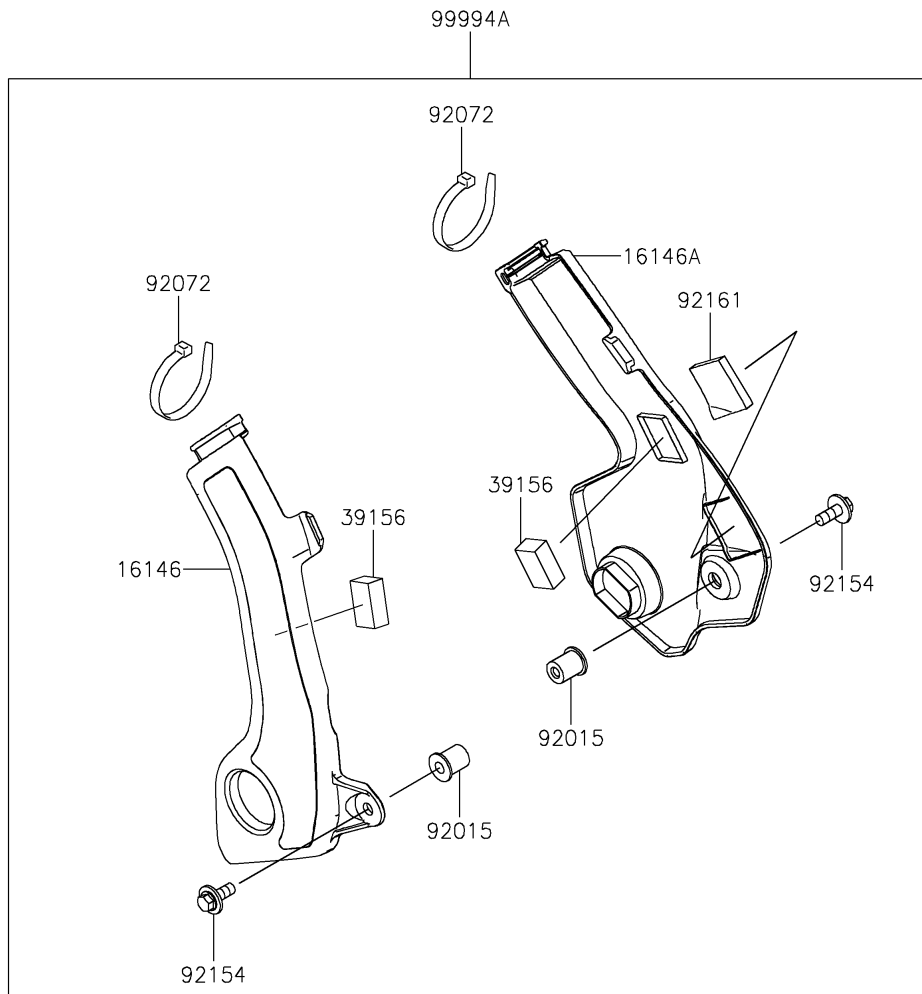

2022 KLX[®] 230R

PARTS DIAGRAM

Accessory(Frame Cover)

F2910

2022 KLX[®] 230R

PARTS LIST

Accessory(Frame Cover)

ITEM NAME	PART NUMBER	QUANTITY
COVER,SKID PLATE (Ref # 14093)	14093-1040	1
COVER-ASSY,FRAME,LH (Ref # 16146)	16146-0867	1
COVER-ASSY,FRAME,RH (Ref # 16146A)	16146-0868	1
PAD,15X25X10 (Ref # 39156)	39156-2489	2
NUT (Ref # 92015)	92015-1700	2
BAND,L=202 (Ref # 92072)	92072-1195	2
BOLT,FLANGED-SMALL,6X16 (Ref # 92154)	92154-1183	2
BOLT,FLANGED,6X9 (Ref # 92154A)	92154-4084	3
DAMPER (Ref # 92161)	92161-1591	1
SKID PLATE (Ref # 99994)	99994-1246	1
COVER-FRAME (Ref # 99994A)	99994-1466	1