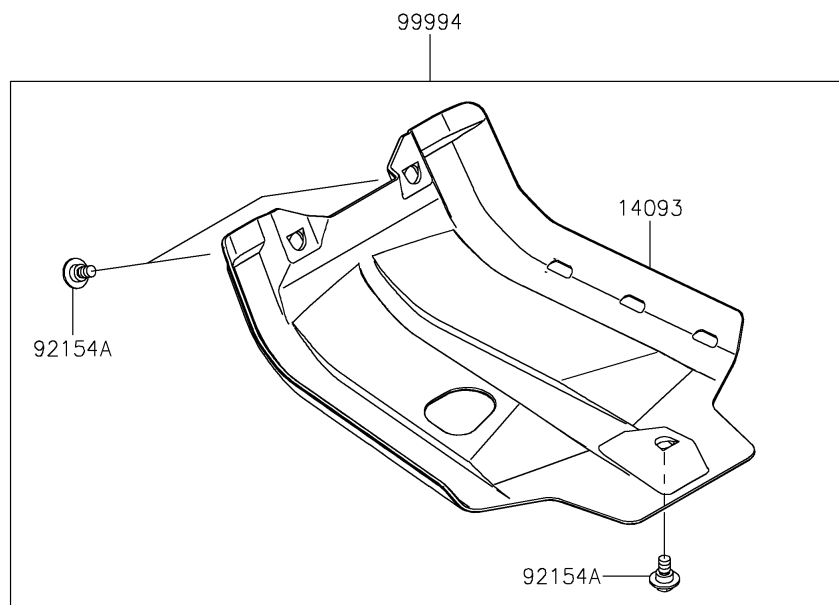

2022 KLX[®] 230R

PARTS DIAGRAM

Accessory(Frame Cover)

F2910

2022 KLX[®] 230R

PARTS LIST

Accessory(Frame Cover)

ITEM NAME	PART NUMBER	QUANTITY
COVER,SKID PLATE (Ref # 14093)	14093-1040	1
COVER-ASSY,FRAME,LH (Ref # 16146)	16146-0867	1
COVER-ASSY,FRAME,RH (Ref # 16146A)	16146-0868	1
PAD,15X25X10 (Ref # 39156)	39156-2489	2
NUT (Ref # 92015)	92015-1700	2
BAND,L=202 (Ref # 92072)	92072-1195	2
BOLT,FLANGED-SMALL,6X16 (Ref # 92154)	92154-1183	2
BOLT,FLANGED,6X9 (Ref # 92154A)	92154-4084	3
DAMPER (Ref # 92161)	92161-1591	1
SKID PLATE (Ref # 99994)	99994-1246	1
COVER-FRAME (Ref # 99994A)	99994-1466	1