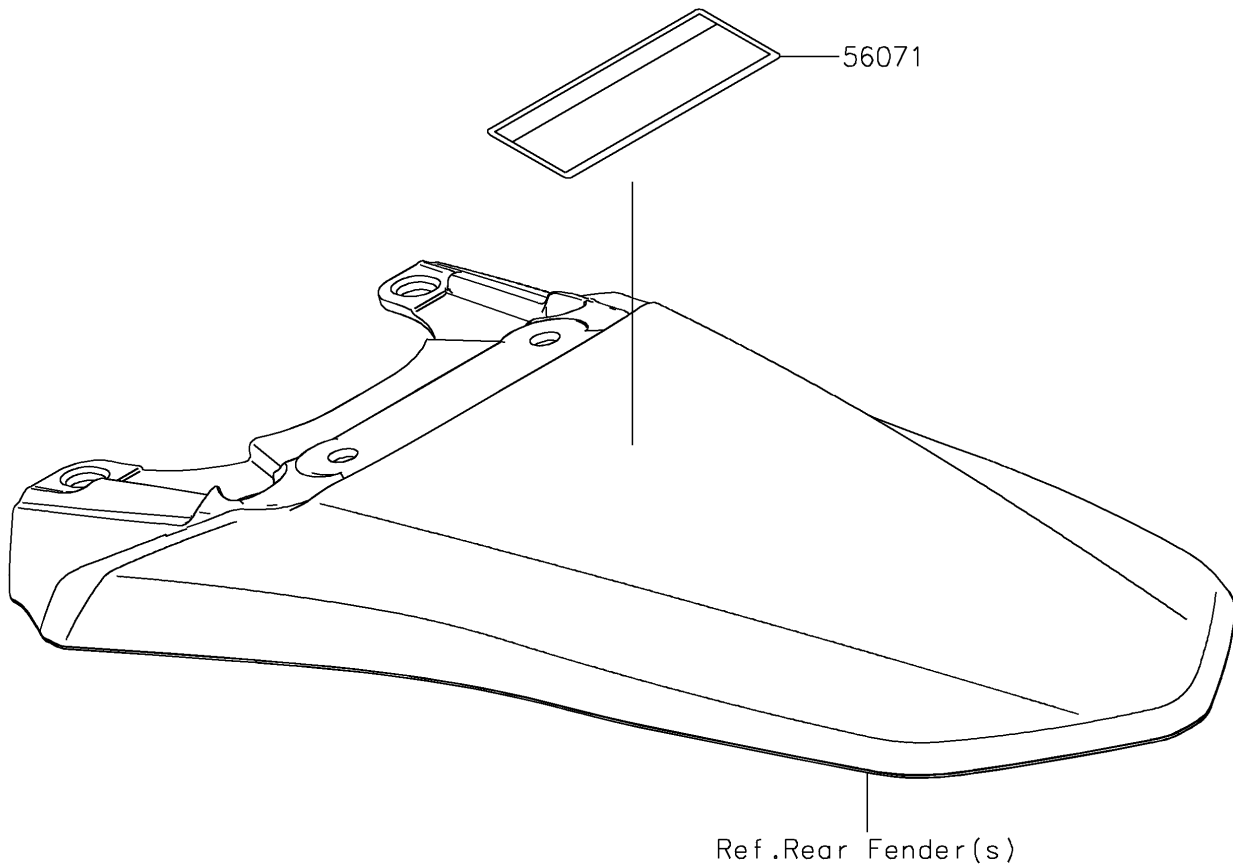

2021 KLX® 230R PARTS DIAGRAM

Labels

F2860

2021 KLX®230R PARTS LIST

Labels

ITEM NAME	PART NUMBER	QUANTITY
LABEL-WARNING,OFF ROAD ONLY (Ref # 56071A)	56071-0020	1