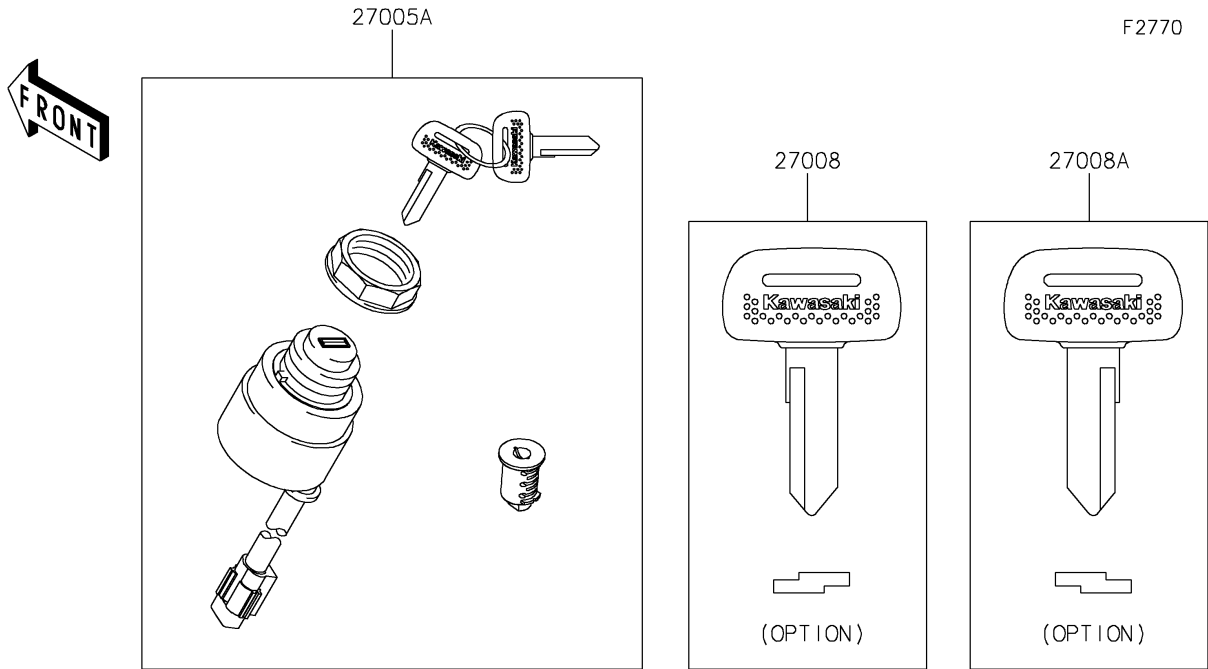

2021 KLX® 230R PARTS DIAGRAM

Ignition Switch(CA)

2021 KLX® 230R PARTS LIST

Ignition Switch(CA)

ITEM NAME	PART NUMBER	QUANTITY
ROTOR,LOCK,TANK CAP (Ref # 21007)	21007-5087	1
SWITCH-ASSY-IGNITION (Ref # 27005)	27005-0669	1
SWITCH-ASSY-IGNITION (Ref # 27005A)	27005-5169	1
KEY-LOCK,BLANK (Ref # 27008)	27008-0656	1
KEY-LOCK,BLANK (Ref # 27008A)	27008-0657	1
NUT,IGNITION SWITCH (Ref # 92210)	92210-1264	1