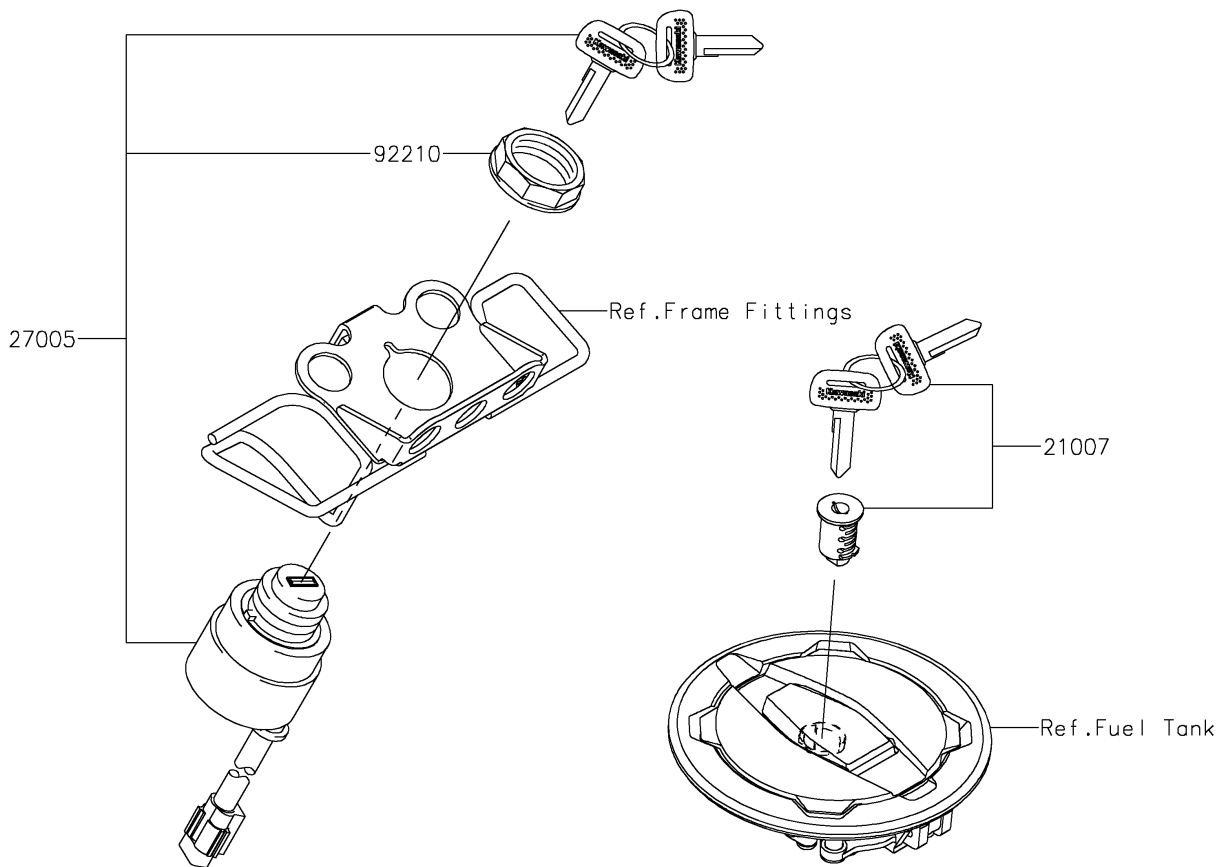

2021 KLX® 230R PARTS DIAGRAM

Ignition Switch(CA)

2021 KLX® 230R PARTS LIST

Ignition Switch(CA)

ITEM NAME	PART NUMBER	QUANTITY
ROTOR,LOCK,TANK CAP (Ref # 21007)	21007-5087	1
SWITCH-ASSY-IGNITION (Ref # 27005)	27005-0669	1
SWITCH-ASSY-IGNITION (Ref # 27005A)	27005-5169	1
KEY-LOCK,BLANK (Ref # 27008)	27008-0656	1
KEY-LOCK,BLANK (Ref # 27008A)	27008-0657	1
NUT,IGNITION SWITCH (Ref # 92210)	92210-1264	1