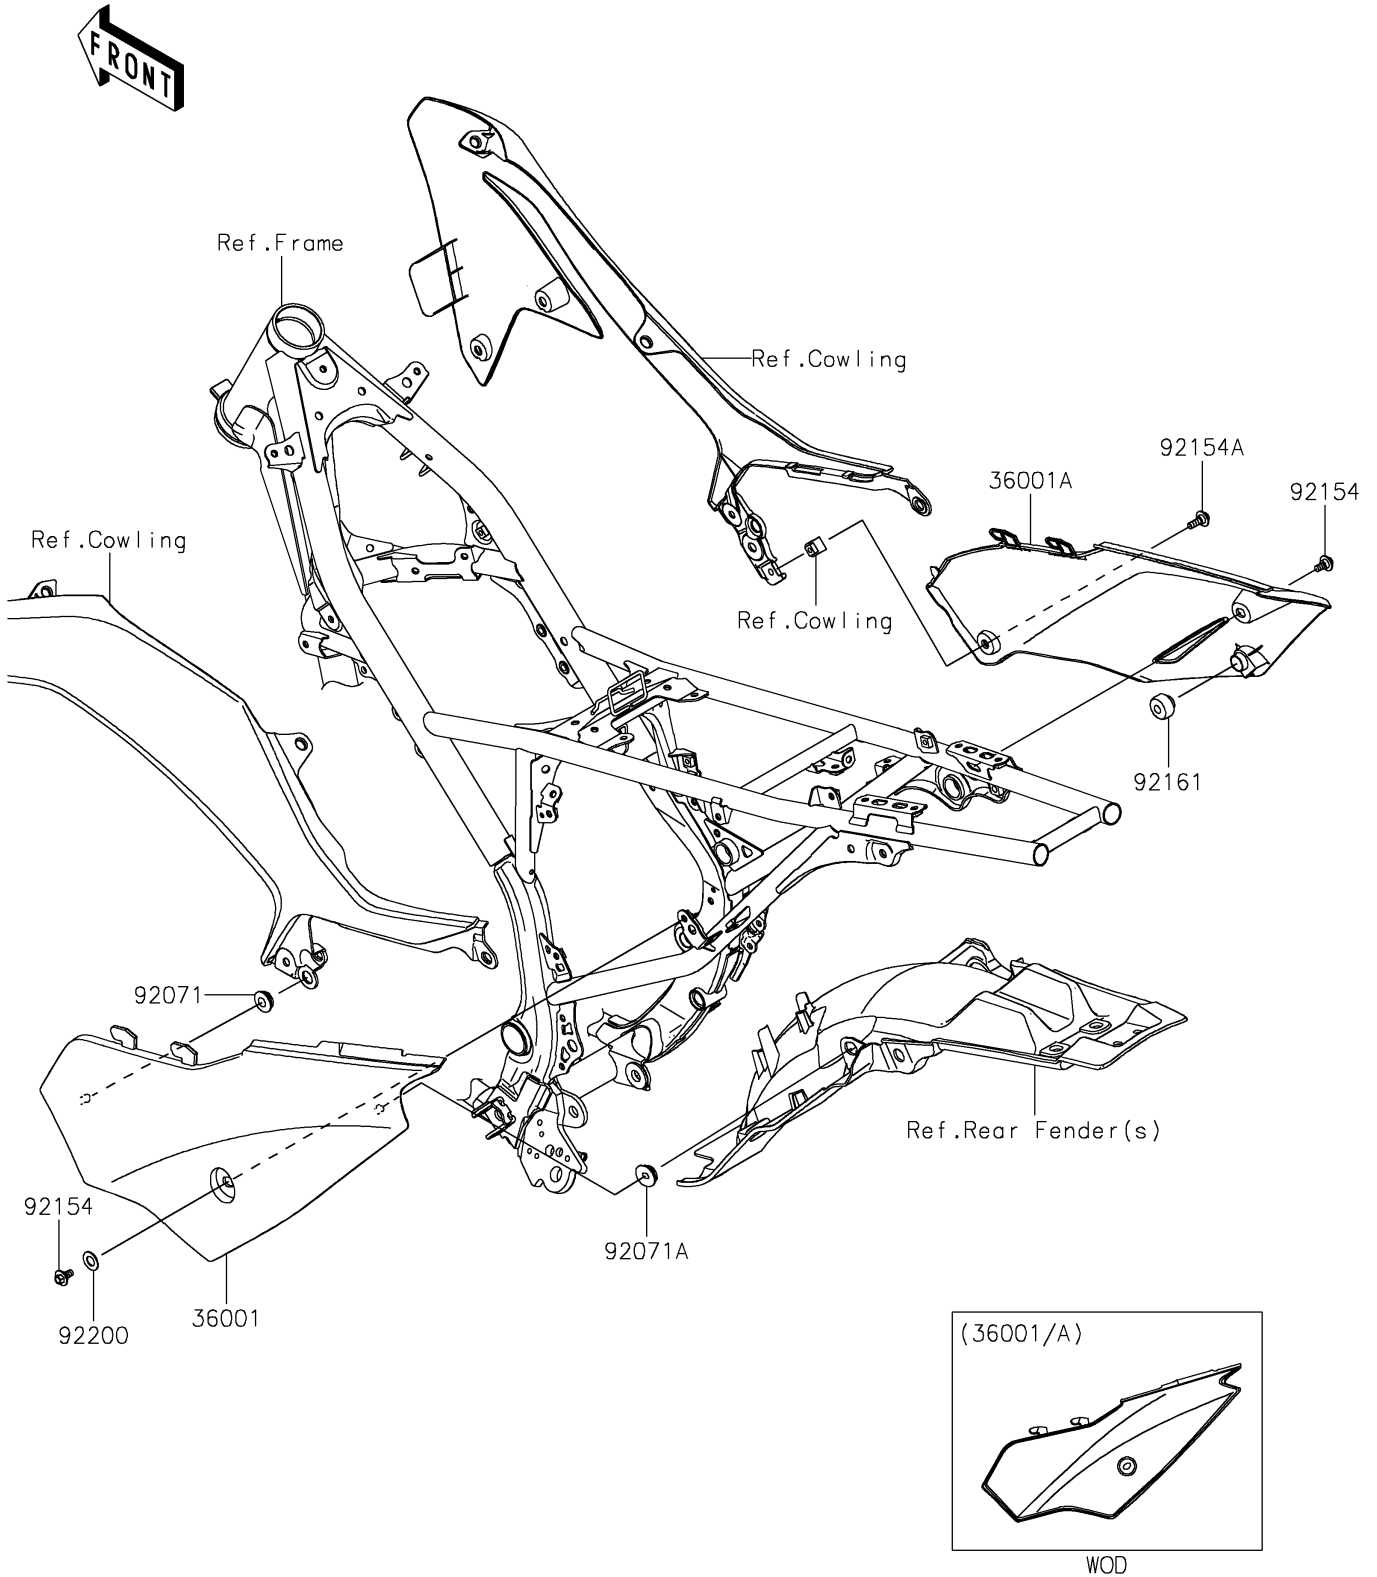

2021 KLX® 230R PARTS DIAGRAM

Side Covers

F2611

2021 KLX® 230R PARTS LIST

Side Covers

ITEM NAME	PART NUMBER	QUANTITY
COVER-SIDE,LH,B.WHITE (Ref # 36001)	36001-0678-266	1
COVER-SIDE,RH,B.WHITE (Ref # 36001A)	36001-0693-266	1
GROMMET (Ref # 92071)	92071-0794	1
GROMMET (Ref # 92071A)	92071-0795	1
BOLT,FLANGED,6X9 (Ref # 92154)	92154-0546	2
BOLT,FLANGED,6X28 (Ref # 92154A)	92154-1739	1
DAMPER (Ref # 92161)	92161-1783	1
WASHER,10.5X20X1.0 (Ref # 92200)	92200-0870	1