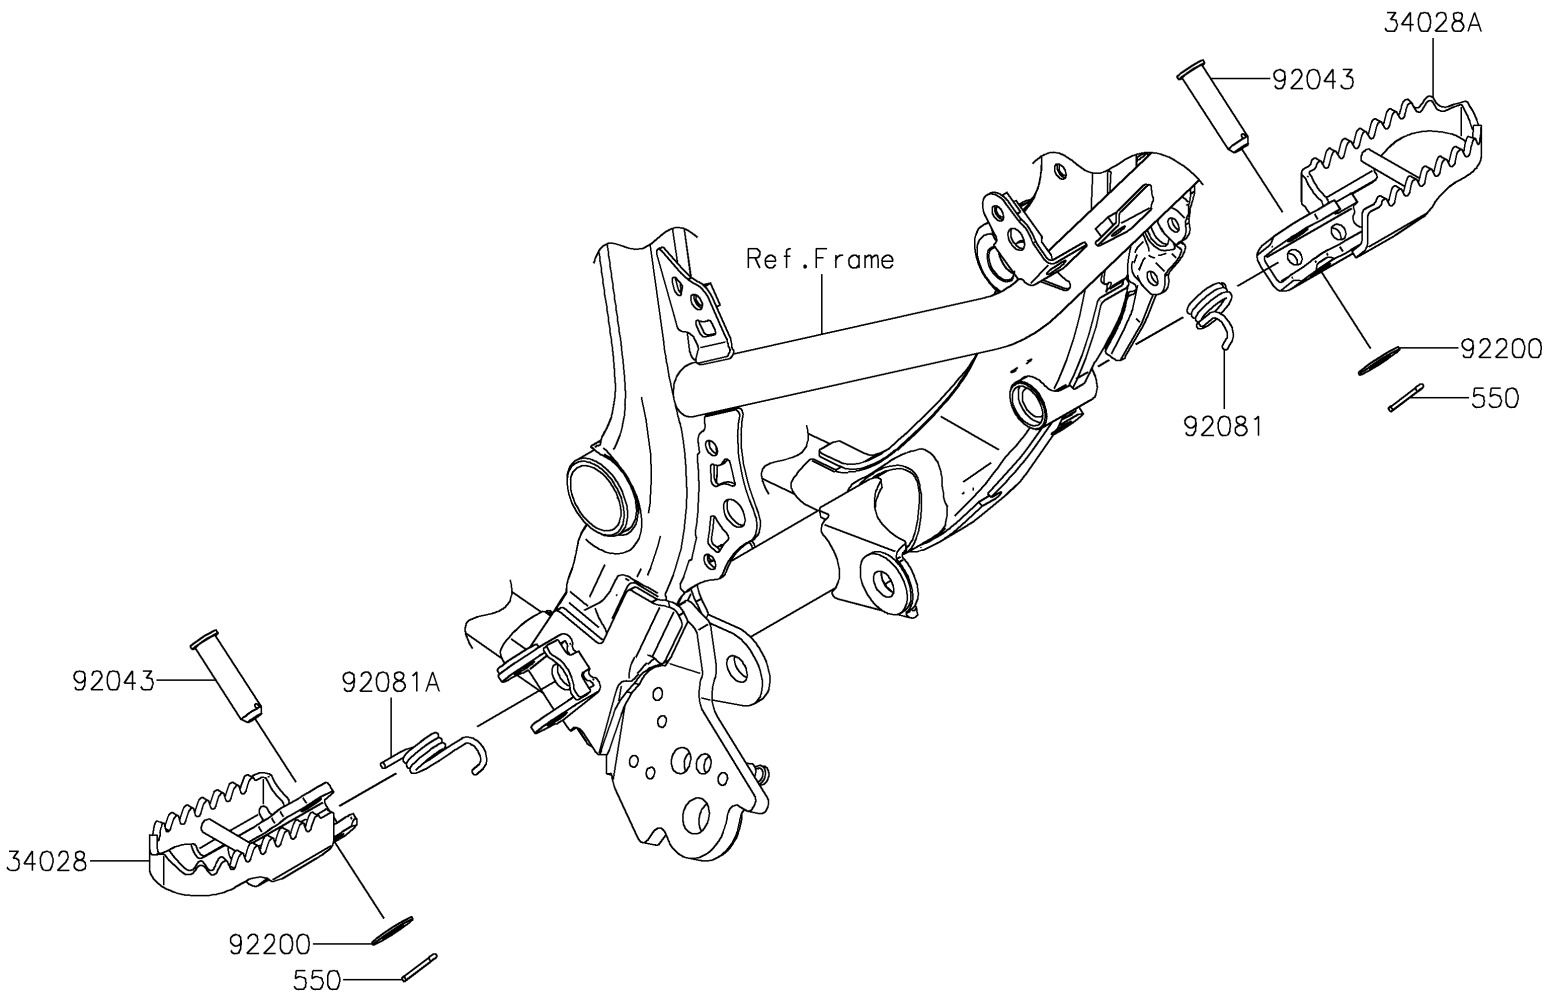

2022 KLX® 230R PARTS DIAGRAM

Footrests

F2160

2022 KLX® 230R PARTS LIST

Footrests

ITEM NAME	PART NUMBER	QUANTITY
STEP,LH (Ref # 34028)	34028-0369	1
STEP,RH (Ref # 34028A)	34028-0371	1
PIN,10X35 (Ref # 92043)	92043-0744	2
SPRING,STEP,RH (Ref # 92081)	92081-1606	1
SPRING,STEP,LH (Ref # 92081A)	92081-1607	1
WASHER,10.5X20X1.0 (Ref # 92200)	92200-0870	2
PIN-COTTER,2.0X18 (Ref # 550)	550AA2018	2