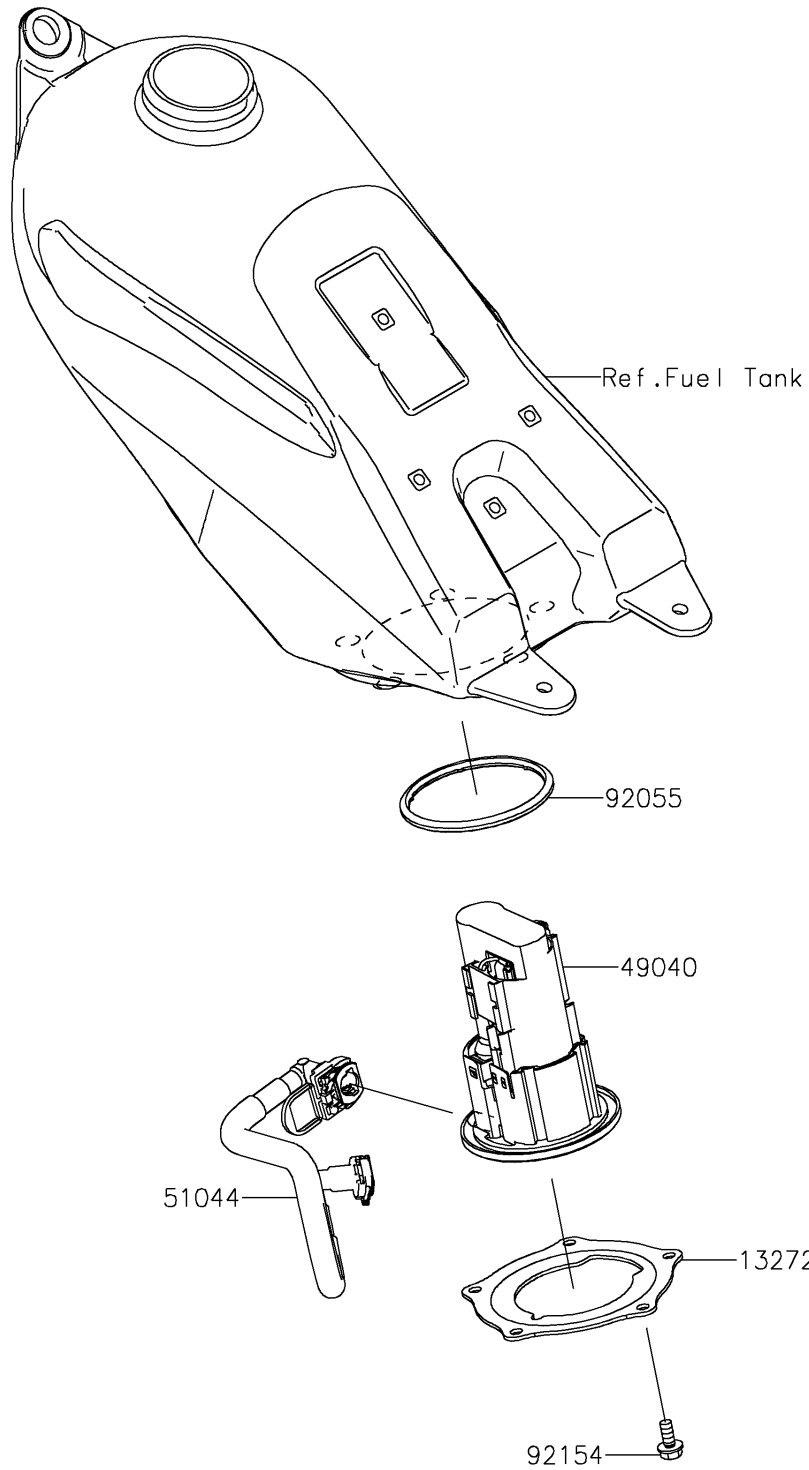

2022 KLX® 230R

PARTS DIAGRAM

Fuel Pump

E1520