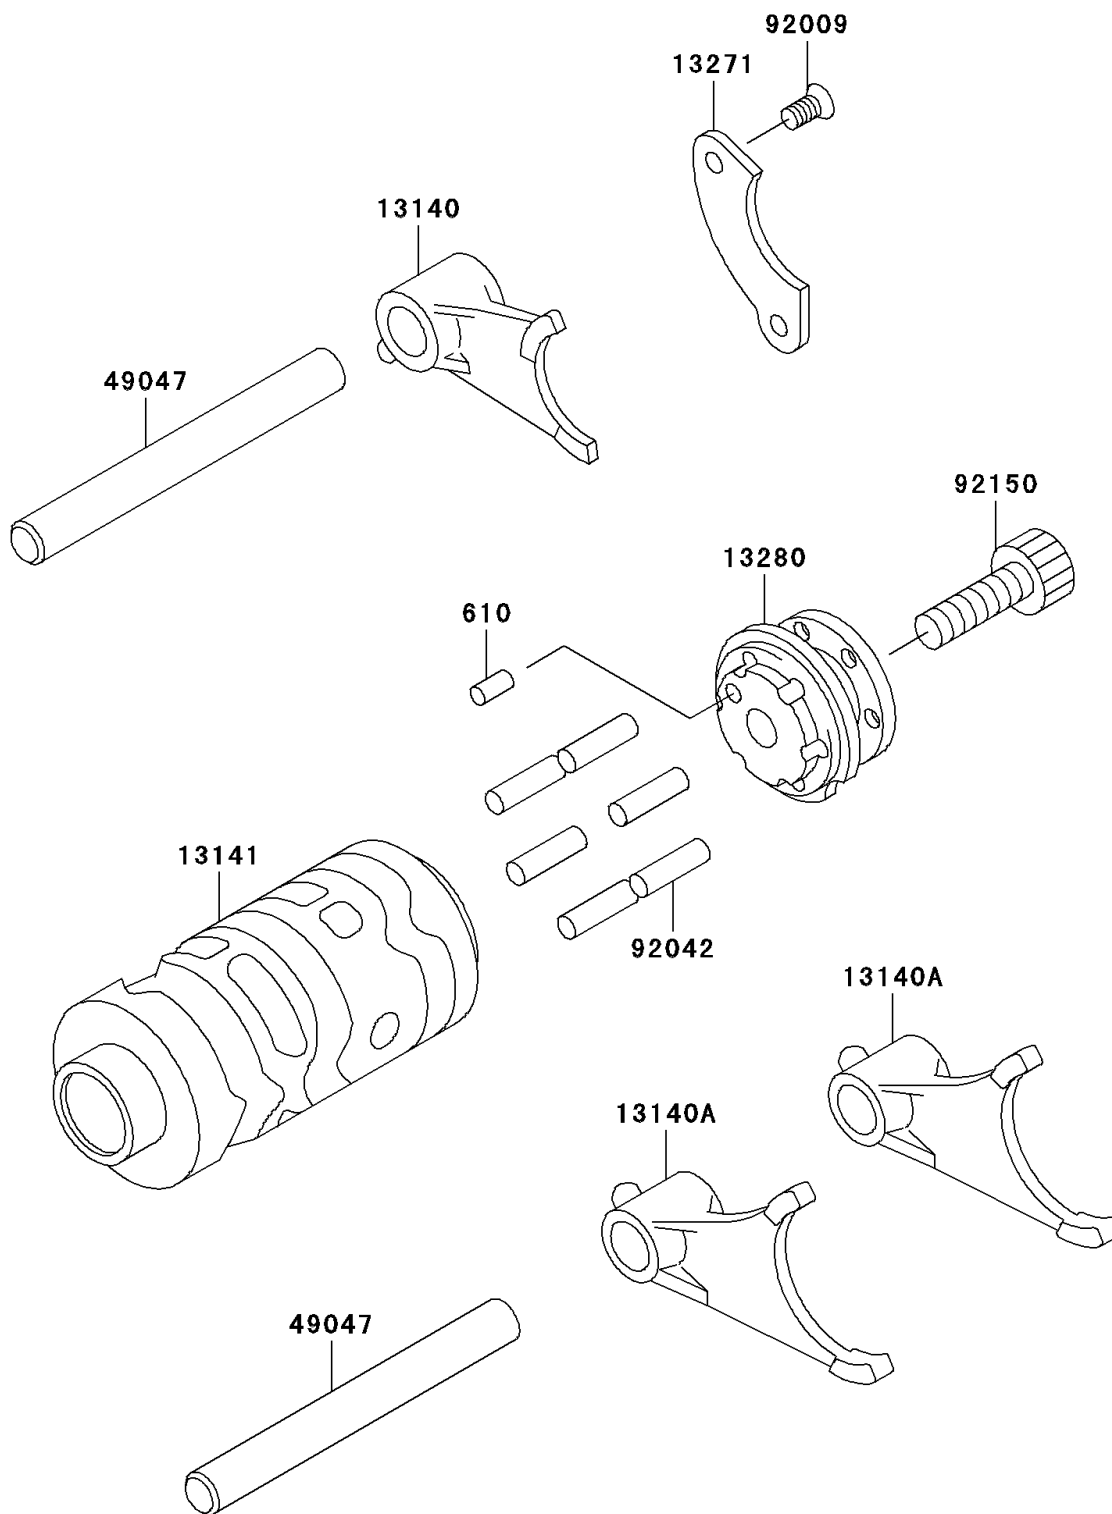

2003 KX65 PARTS DIAGRAM

Gear Change Drum/Shift Fork(s)

E1362

2003 KX65 PARTS LIST

Gear Change Drum/Shift Fork(s)

ITEM NAME	PART NUMBER	QUANTITY
ROLLER,4X8 (Ref # 610)	610A0408	1
FORK-SHIFT,INPUT (Ref # 13140)	13140-1300	1
FORK-SHIFT,OUTPUT (Ref # 13140A)	13140-1301	1
DRUM-CHANGE (Ref # 13141)	13141-1220	1
PLATE (Ref # 13271)	13271-1417	1
HOLDER (Ref # 13280)	13280-1179	1
ROD-SHIFT,10X90 (Ref # 49047)	49047-1009	1
SCREW,6X14 (Ref # 92009)	92009-1862	1
PIN,DOWEL,4X15.8 (Ref # 92042)	92042-014	1
BOLT,SOCKET,8X30 (Ref # 92150)	92150-1604	1