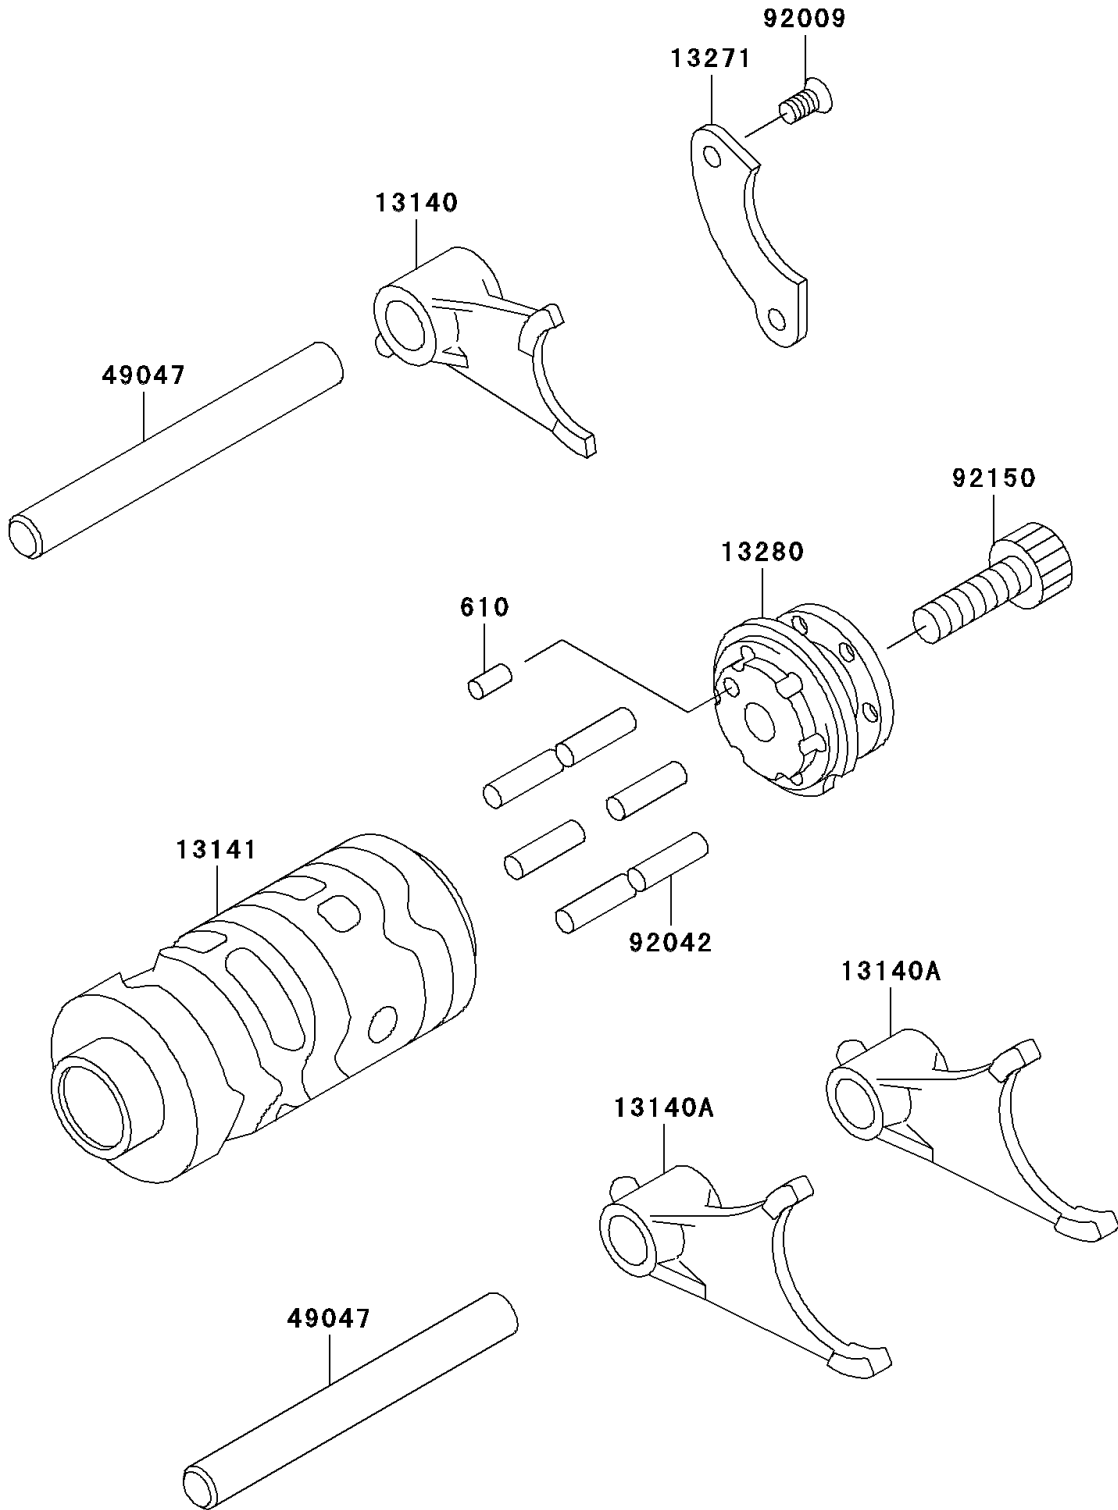

# 2002 KX65 PARTS DIAGRAM

Gear Change Drum/Shift Fork(s)

E1362

## 2002 KX65 PARTS LIST

### Gear Change Drum/Shift Fork(s)

ITEM NAME	PART NUMBER	QUANTITY
ROLLER,4X8 (Ref # 610)	610A0408	1
FORK-SHIFT,INPUT (Ref # 13140)	13140-1300	1
FORK-SHIFT,OUTPUT (Ref # 13140A)	13140-1301	2
DRUM-CHANGE (Ref # 13141)	13141-1220	1
PLATE (Ref # 13271)	13271-1417	1
HOLDER (Ref # 13280)	13280-1179	1
ROD-SHIFT,10X90 (Ref # 49047)	49047-1009	2
SCREW,6X14 (Ref # 92009)	92009-1862	1
PIN,DOWEL,4X15.8 (Ref # 92042)	92042-014	6
BOLT,SOCKET,8X30 (Ref # 92150)	92150-1604	1