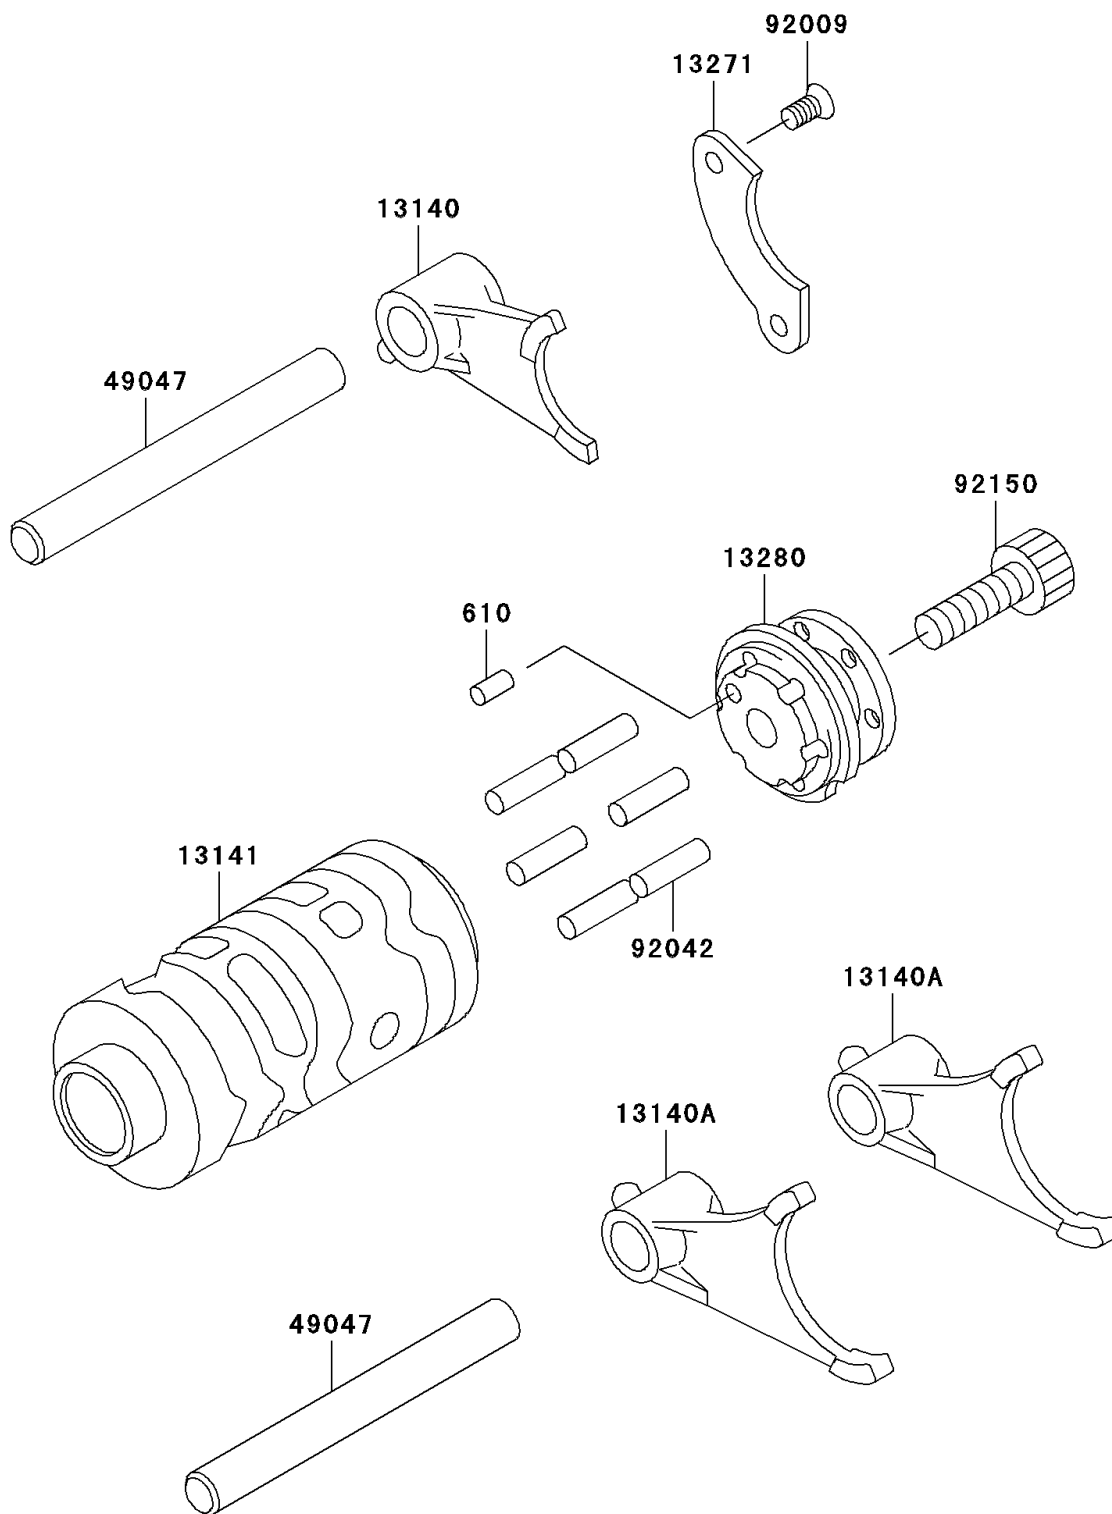

2001 KX65 PARTS DIAGRAM

Gear Change Drum/Shift Fork(s)

E1362

2001 KX65 PARTS LIST

Gear Change Drum/Shift Fork(s)

ITEM NAME	PART NUMBER	QUANTITY
ROLLER,4X8 (Ref # 610)	610A0408	1
FORK-SHIFT,INPUT (Ref # 13140)	13140-1300	1
FORK-SHIFT,OUTPUT (Ref # 13140A)	13140-1301	1
DRUM-CHANGE (Ref # 13141)	13141-1220	1
PLATE (Ref # 13271)	13271-1417	1
HOLDER (Ref # 13280)	13280-1179	1
ROD-SHIFT,10X90 (Ref # 49047)	49047-1009	1
SCREW,6X14 (Ref # 92009)	92009-1862	1
PIN,DOWEL,4X15.8 (Ref # 92042)	92042-014	1
BOLT,SOCKET,8X30 (Ref # 92150)	92150-1604	1