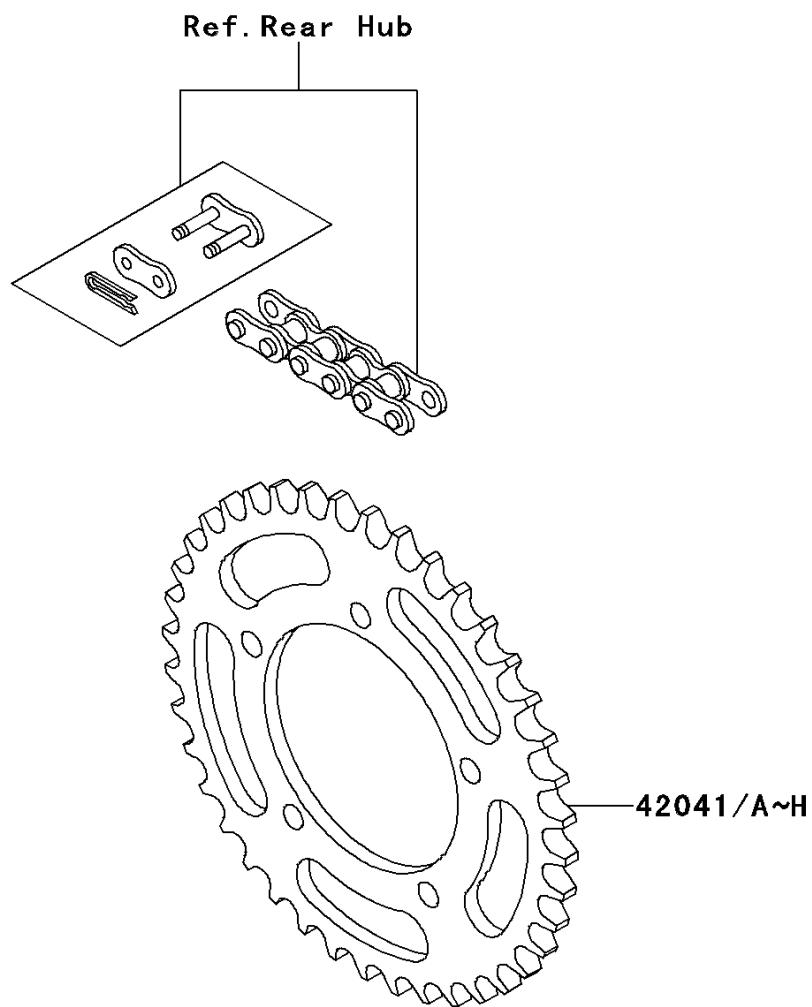

1992 KX60 PARTS DIAGRAM

Optional Parts

F2890

1992 KX60 PARTS LIST

Optional Parts

ITEM NAME	PART NUMBER	QUANTITY
SPROCKET-HUB,43T,AL (Ref # 42041)	42041-1167	1
SPROCKET-HUB,44T,AL (Ref # 42041A)	42041-1168	1
SPROCKET-HUB,48T,AL (Ref # 42041B)	42041-1169	1
SPROCKET-HUB,49T,AL (Ref # 42041C)	42041-1170	1
SPROCKET-HUB,50T,AL (Ref # 42041D)	42041-1171	1
SPROCKET-HUB,45T,AL (Ref # 42041E)	42041-1175	1
SPROCKET-HUB,46T,AL (Ref # 42041F)	42041-1176	1
SPROCKET-HUB,47T,AL (Ref # 42041G)	42041-1177	1
SPROCKET-HUB,51T,AL (Ref # 42041H)	42041-1182	1