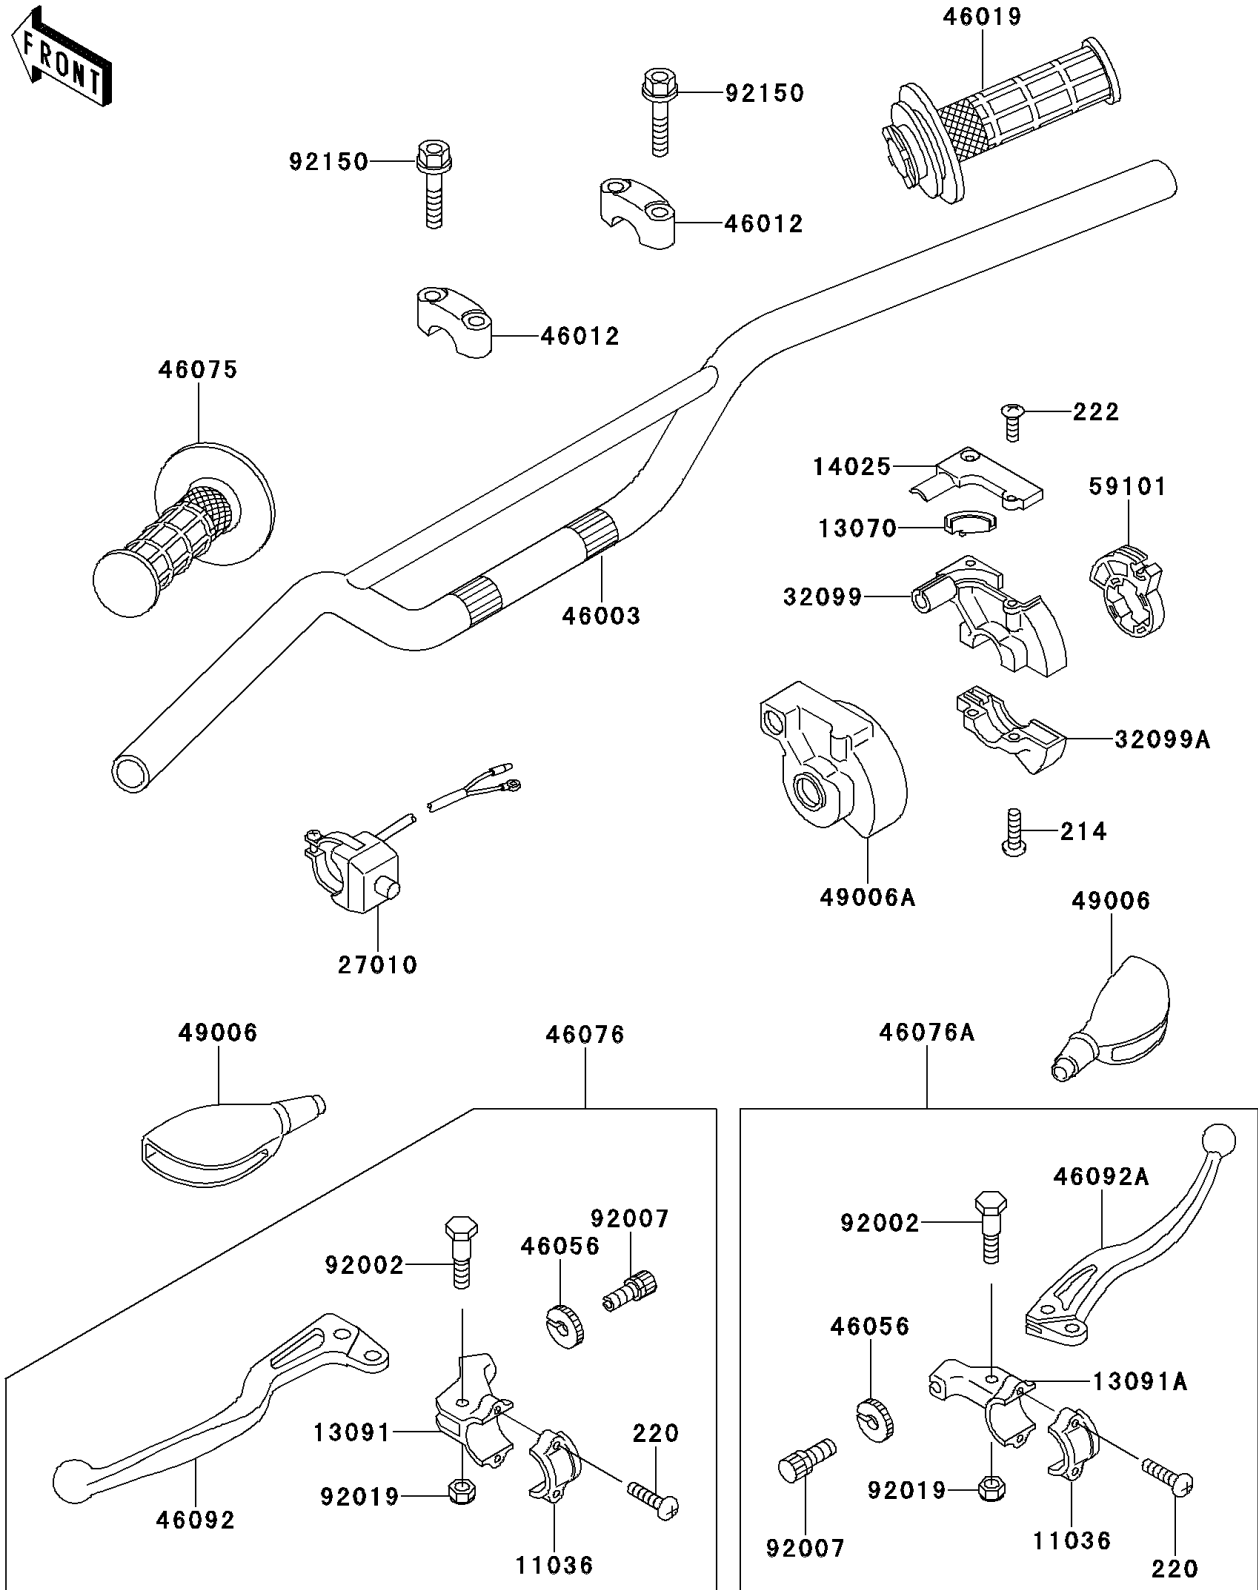

## 1992 KX60 PARTS DIAGRAM

Handlebar

F2310

## 1992 KX60 PARTS LIST

### Handlebar

ITEM NAME	PART NUMBER	QUANTITY
SCREW-PAN+- (Ref # 214)	214C0518	1
SCREW-PAN-CROS (Ref # 220)	220C0514	1
SCREW-CSK-RD-CROS (Ref # 222)	222E0412	1
BRACKET-A,LEVER HOLDER (Ref # 11036)	11036-1297	1
GUIDE,THROTTLE (Ref # 13070)	13070-1074	1
HOLDER,CLUTCH LEVER (Ref # 13091)	13091-1131	1
HOLDER,BRAKE LEVER (Ref # 13091A)	13091-1135	1
COVER,THROTTLE CASE UPP (Ref # 14025)	14025-1646	1
SWITCH,ENGINE STOP (Ref # 27010)	27010-1161	1
CASE,THROTTLE UPP (Ref # 32099)	32099-1036	1
CASE,THROTTLE LWR (Ref # 32099A)	32099-1044	1
HANDLE (Ref # 46003)	46003-1309	1
HOLDER-HANDLE (Ref # 46012)	46012-1191	1
GRIP-ASSY,THROTTLE (Ref # 46019)	46019-1054	1
NUT,CABLE ADJUST (Ref # 46056)	46056-006	1
GRIP,LH (Ref # 46075)	46075-1024	1
LEVER-ASSY-GRIP,LH (Ref # 46076)	46076-1106	1
LEVER-ASSY-GRIP,RH (Ref # 46076A)	46076-1107	1
LEVER-GRIP,CLUTCH (Ref # 46092)	46092-1047	1
LEVER-GRIP,BRAKE (Ref # 46092A)	46092-1048	1
BOOT,LEVER HOLDER (Ref # 49006)	49006-1017	1
BOOT,THROTTLE CASE (Ref # 49006A)	49006-1097	1
REEL,THROTTLE (Ref # 59101)	59101-1110	1
BOLT,LEVER SET (Ref # 92002)	92002-1150	1
SCREW,CABLE ADJUST,7MM (Ref # 92007)	92007-1143	1
NUT,LOCK,6MM (Ref # 92019)	92019-008	1
BOLT,FLANGED,8X30 (Ref # 92150)	92150-1455	1