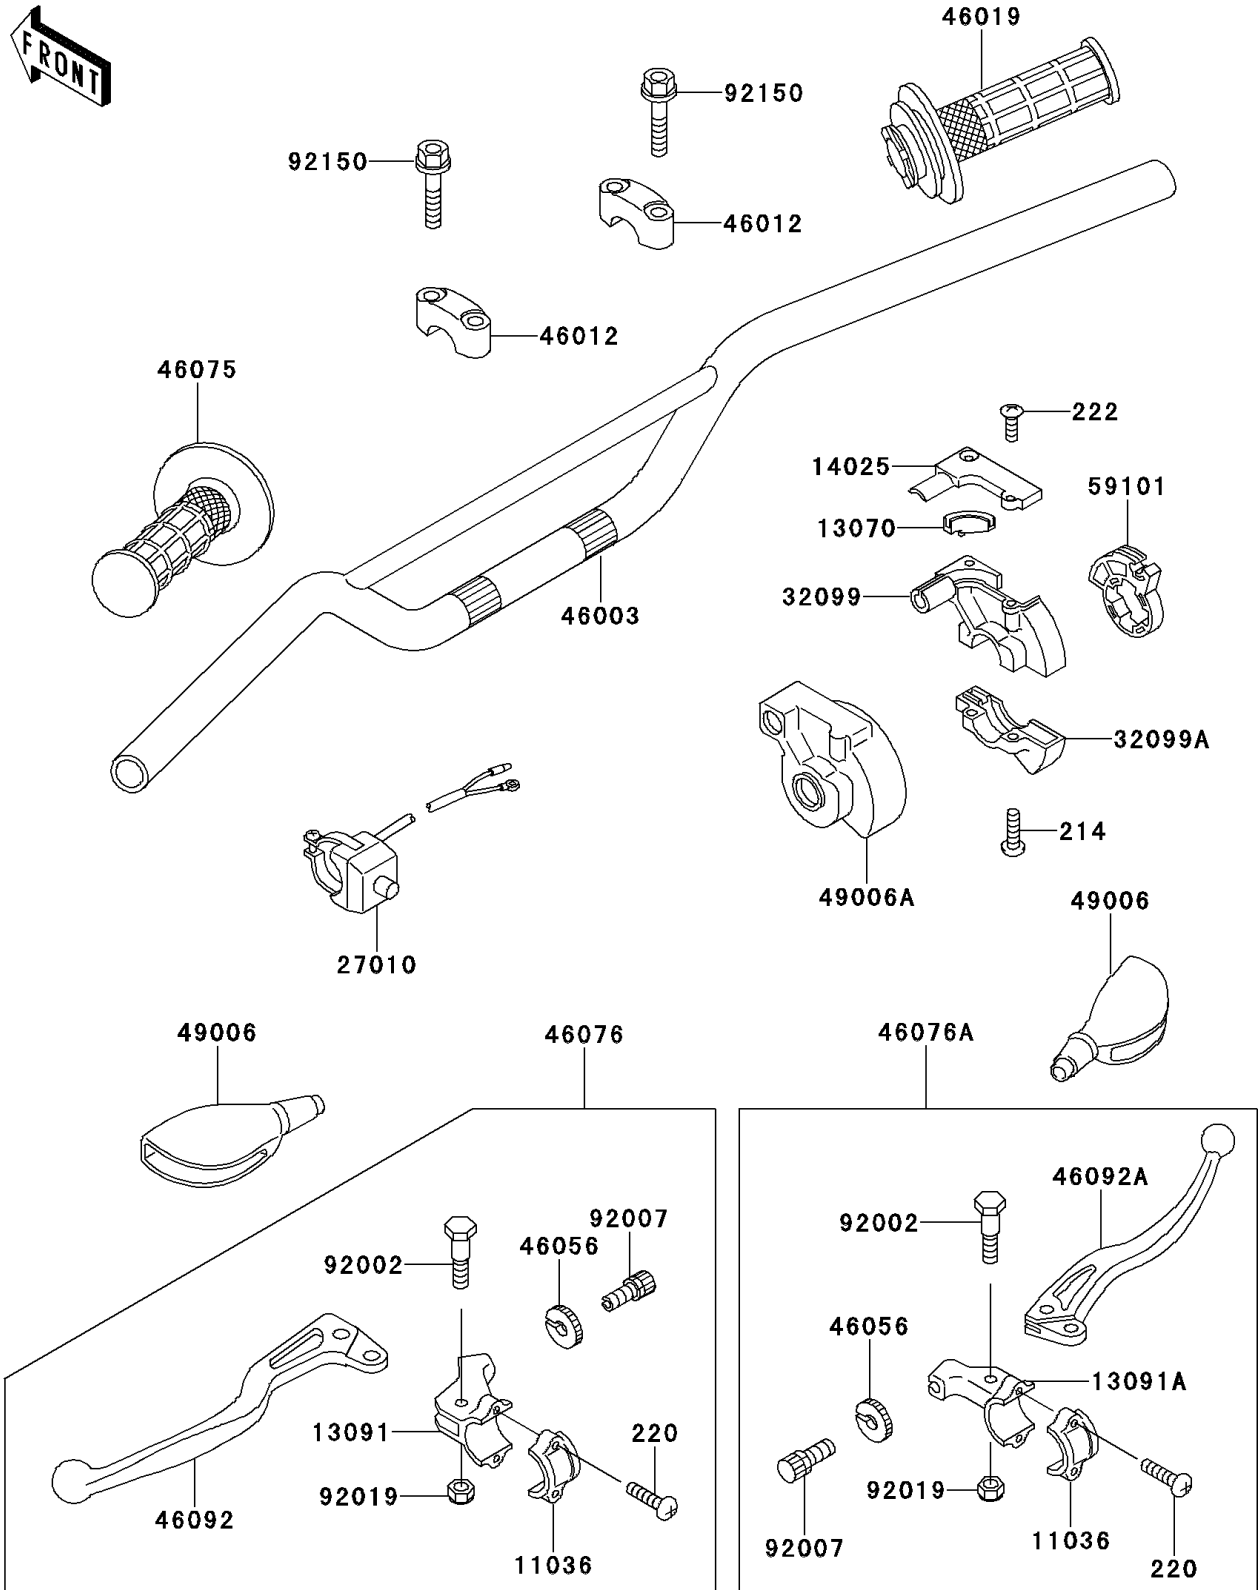

1992 KX60 PARTS DIAGRAM

Handlebar

F2310

1992 KX60 PARTS LIST

Handlebar

ITEM NAME	PART NUMBER	QUANTITY
SCREW-PAN+- (Ref # 214)	214C0518	2
SCREW-PAN-CROS (Ref # 220)	220C0514	4
SCREW-CSK-RD-CROS (Ref # 222)	222E0412	2
BRACKET-A,LEVER HOLDER (Ref # 11036)	11036-1297	2
GUIDE,THROTTLE (Ref # 13070)	13070-1074	1
HOLDER,CLUTCH LEVER (Ref # 13091)	13091-1131	1
HOLDER,BRAKE LEVER (Ref # 13091A)	13091-1135	1
COVER,THROTTLE CASE UPP (Ref # 14025)	14025-1646	1
SWITCH,ENGINE STOP (Ref # 27010)	27010-1161	1
CASE,THROTTLE UPP (Ref # 32099)	32099-1036	1
CASE,THROTTLE LWR (Ref # 32099A)	32099-1044	1
HANDLE (Ref # 46003)	46003-1309	1
HOLDER-HANDLE (Ref # 46012)	46012-1191	2
GRIP-ASSY,THROTTLE (Ref # 46019)	46019-1054	1
NUT,CABLE ADJUST (Ref # 46056)	46056-006	2
GRIP,LH (Ref # 46075)	46075-1024	1
LEVER-ASSY-GRIP,LH (Ref # 46076)	46076-1106	1
LEVER-ASSY-GRIP,RH (Ref # 46076A)	46076-1107	1
LEVER-GRIP,CLUTCH (Ref # 46092)	46092-1047	1
LEVER-GRIP,BRAKE (Ref # 46092A)	46092-1048	1
BOOT,LEVER HOLDER (Ref # 49006)	49006-1017	2
BOOT,THROTTLE CASE (Ref # 49006A)	49006-1097	1
REEL,THROTTLE (Ref # 59101)	59101-1110	1
BOLT,LEVER SET (Ref # 92002)	92002-1150	2
SCREW,CABLE ADJUST,7MM (Ref # 92007)	92007-1143	2
NUT,LOCK,6MM (Ref # 92019)	92019-008	2
BOLT,FLANGED,8X30 (Ref # 92150)	92150-1455	4