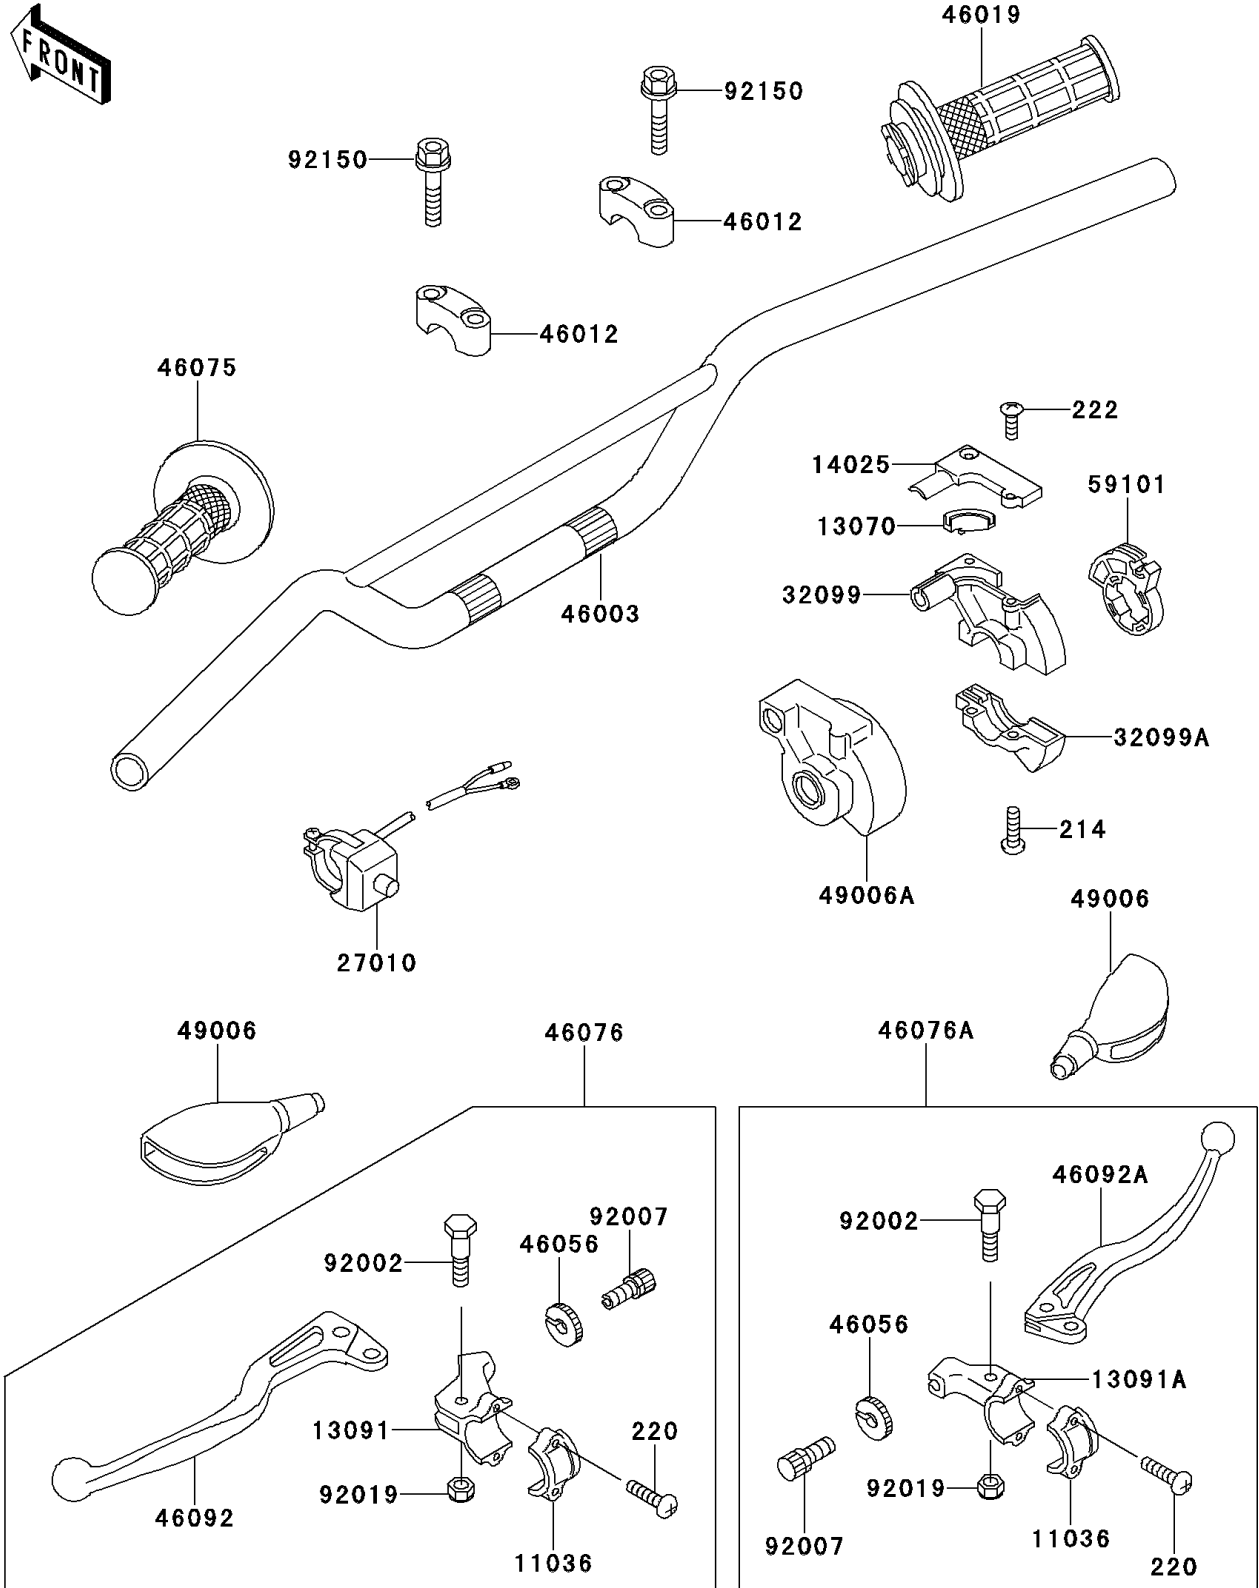

# 1991 KX60 PARTS DIAGRAM

Handlebar

F2310

# 1991 KX60 PARTS LIST

## Handlebar

ITEM NAME	PART NUMBER	QUANTITY
SCREW-PAN+- (Ref # 214)	214C0518	2
SCREW-PAN-CROS (Ref # 220)	220C0514	4
SCREW-CSK-RD-CROS (Ref # 222)	222E0412	2
BRACKET-A,LEVER HOLDER (Ref # 11036)	11036-1297	2
GUIDE,THROTTLE (Ref # 13070)	13070-1074	1
HOLDER,CLUTCH LEVER (Ref # 13091)	13091-1131	1
HOLDER,BRAKE LEVER (Ref # 13091A)	13091-1135	1
COVER,THROTTLE CASE UPP (Ref # 14025)	14025-1646	1
SWITCH,ENGINE STOP (Ref # 27010)	27010-1161	1
CASE,THROTTLE UPP (Ref # 32099)	32099-1036	1
CASE,THROTTLE LWR (Ref # 32099A)	32099-1044	1
HANDLE (Ref # 46003)	46003-1309	1
HOLDER-HANDLE (Ref # 46012)	46012-1191	2
GRIP-ASSY,THROTTLE (Ref # 46019)	46019-1054	1
NUT,CABLE ADJUST (Ref # 46056)	46056-006	2
GRIP,LH (Ref # 46075)	46075-1024	1
LEVER-ASSY-GRIP,LH (Ref # 46076)	46076-1106	1
LEVER-ASSY-GRIP,RH (Ref # 46076A)	46076-1107	1
LEVER-GRIP,CLUTCH (Ref # 46092)	46092-1047	1
LEVER-GRIP,BRAKE (Ref # 46092A)	46092-1048	1
BOOT,LEVER HOLDER (Ref # 49006)	49006-1017	2
BOOT,THROTTLE CASE (Ref # 49006A)	49006-1097	1
REEL,THROTTLE (Ref # 59101)	59101-1110	1
BOLT,LEVER SET (Ref # 92002)	92002-1150	2
SCREW,CABLE ADJUST,7MM (Ref # 92007)	92007-1143	2
NUT,LOCK,6MM (Ref # 92019)	92019-008	2
BOLT,FLANGED,8X30 (Ref # 92150)	92150-1455	4