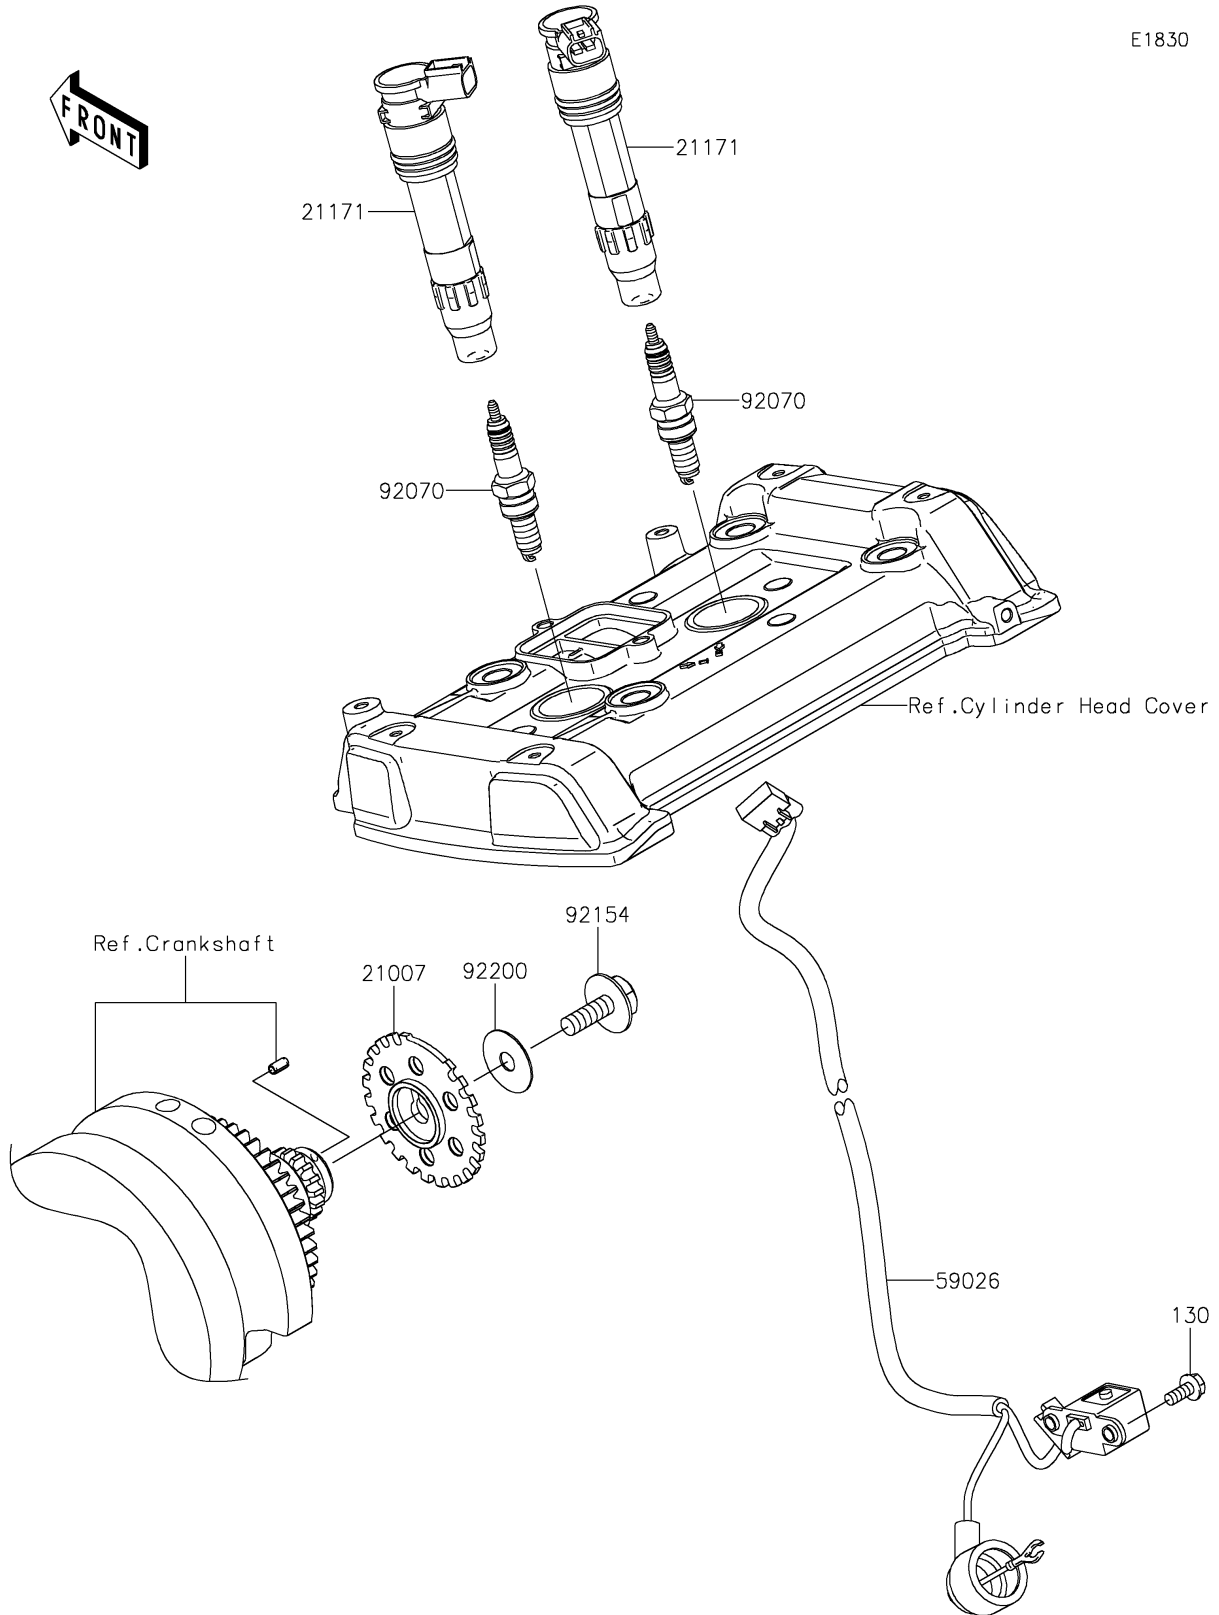

# 2022 VULCAN® S CAFE PARTS DIAGRAM

## Ignition System

E1830

### Ignition System

ITEM NAME	PART NUMBER	QUANTITY
ROTOR (Ref # 21007)	21007-0623	1
COIL-ASSY-IGNITION (Ref # 21171)	21171-0033	2
COIL-PULSING (Ref # 59026)	59026-0040	1
PLUG-SPARK,CR9EIA(NGK) (Ref # 92070)	92070-0014	2
BOLT,FLANGED,8X23 (Ref # 92154)	92154-0187	1
WASHER,8.5X28X0.8 (Ref # 92200)	92200-0274	1
BOLT-FLANGED,5X12 (Ref # 130)	130BA0512	2